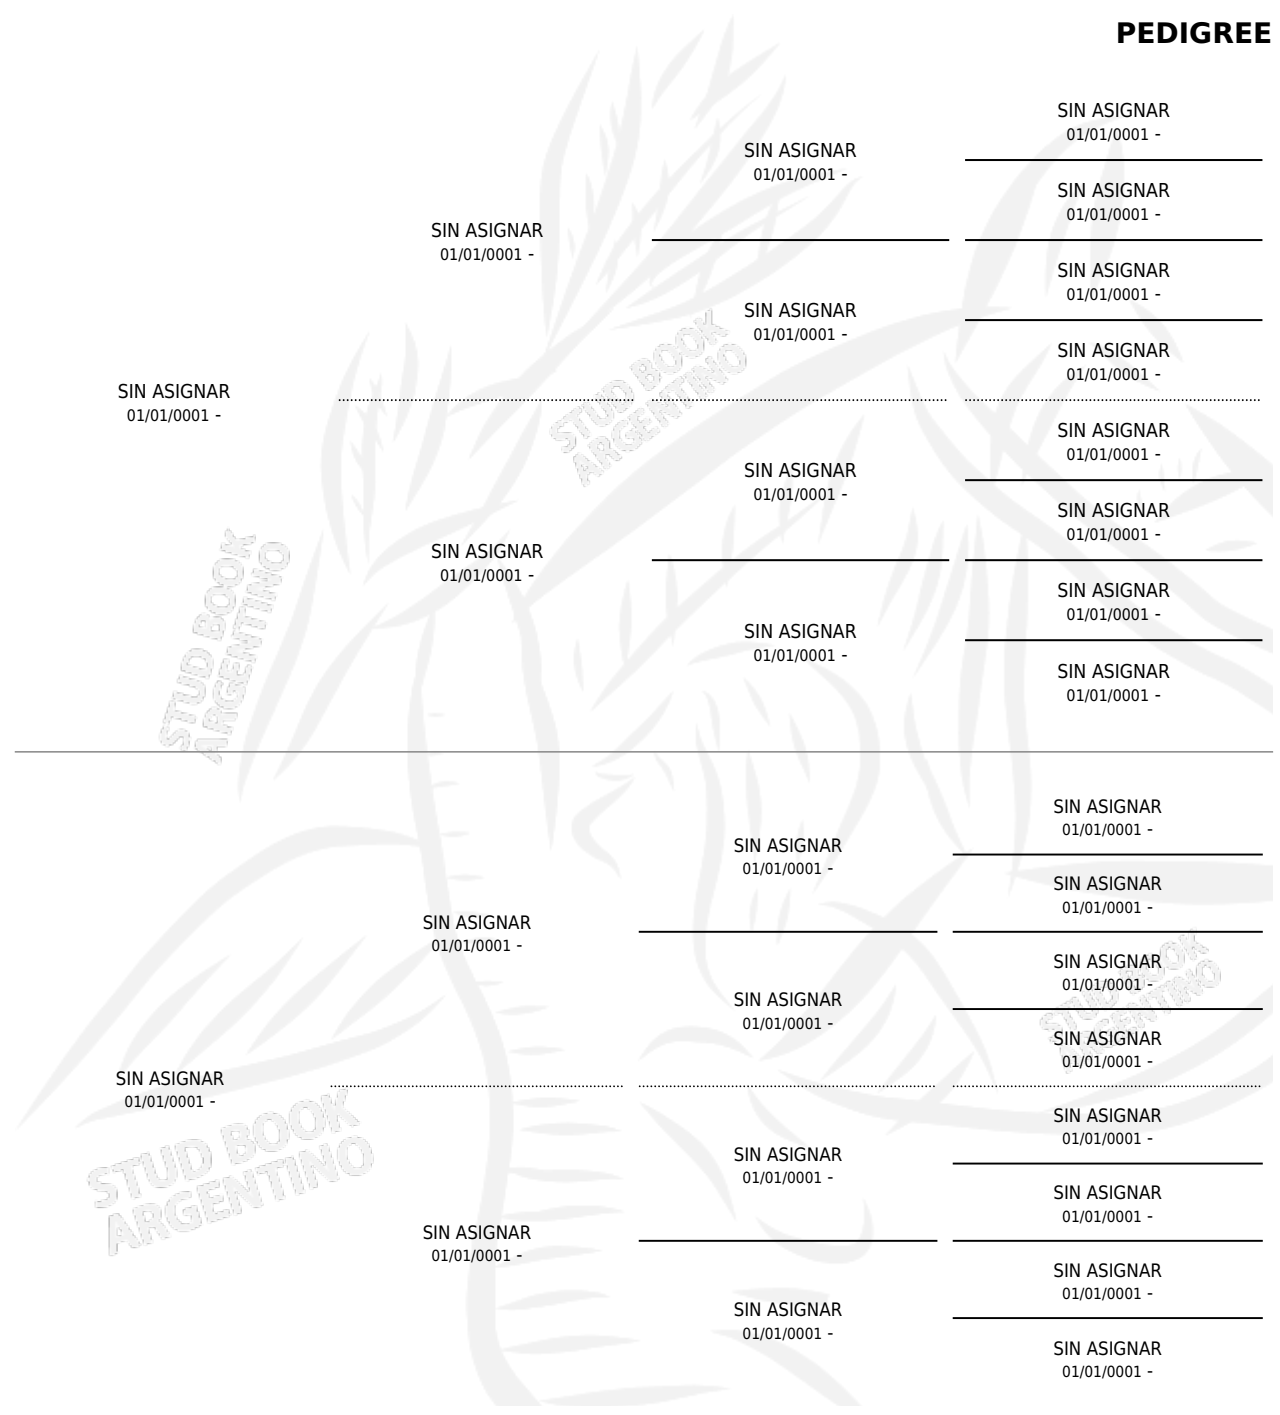

SANDAL

PEDIGREE

por SIN ASIGNAR y SIN ASIGNAR por SIN ASIGNAR

Argentina · Hembra · Zaino · SP · 01/01/1861
Familia 2-g · Volumen web

ESTADO

TIPIFICACIÓN SANGUÍNEA	X
TIPIFICACIÓN POR ADN	X
PASAPORTE	X
IDENTIFICACIÓN POR MICROCHIP	X
REPRODUCTOR	X

Lugar de nacimiento: Campo Particular

Criador: Sin dato

~

HIJOS

	MACHOS	HEMBRAS
1 NACIERON	0	1
SIN ACTUACIONES		

SANDAL

Datos oficiales del Stud Book Argentino

Documento generado el 22/10/2024