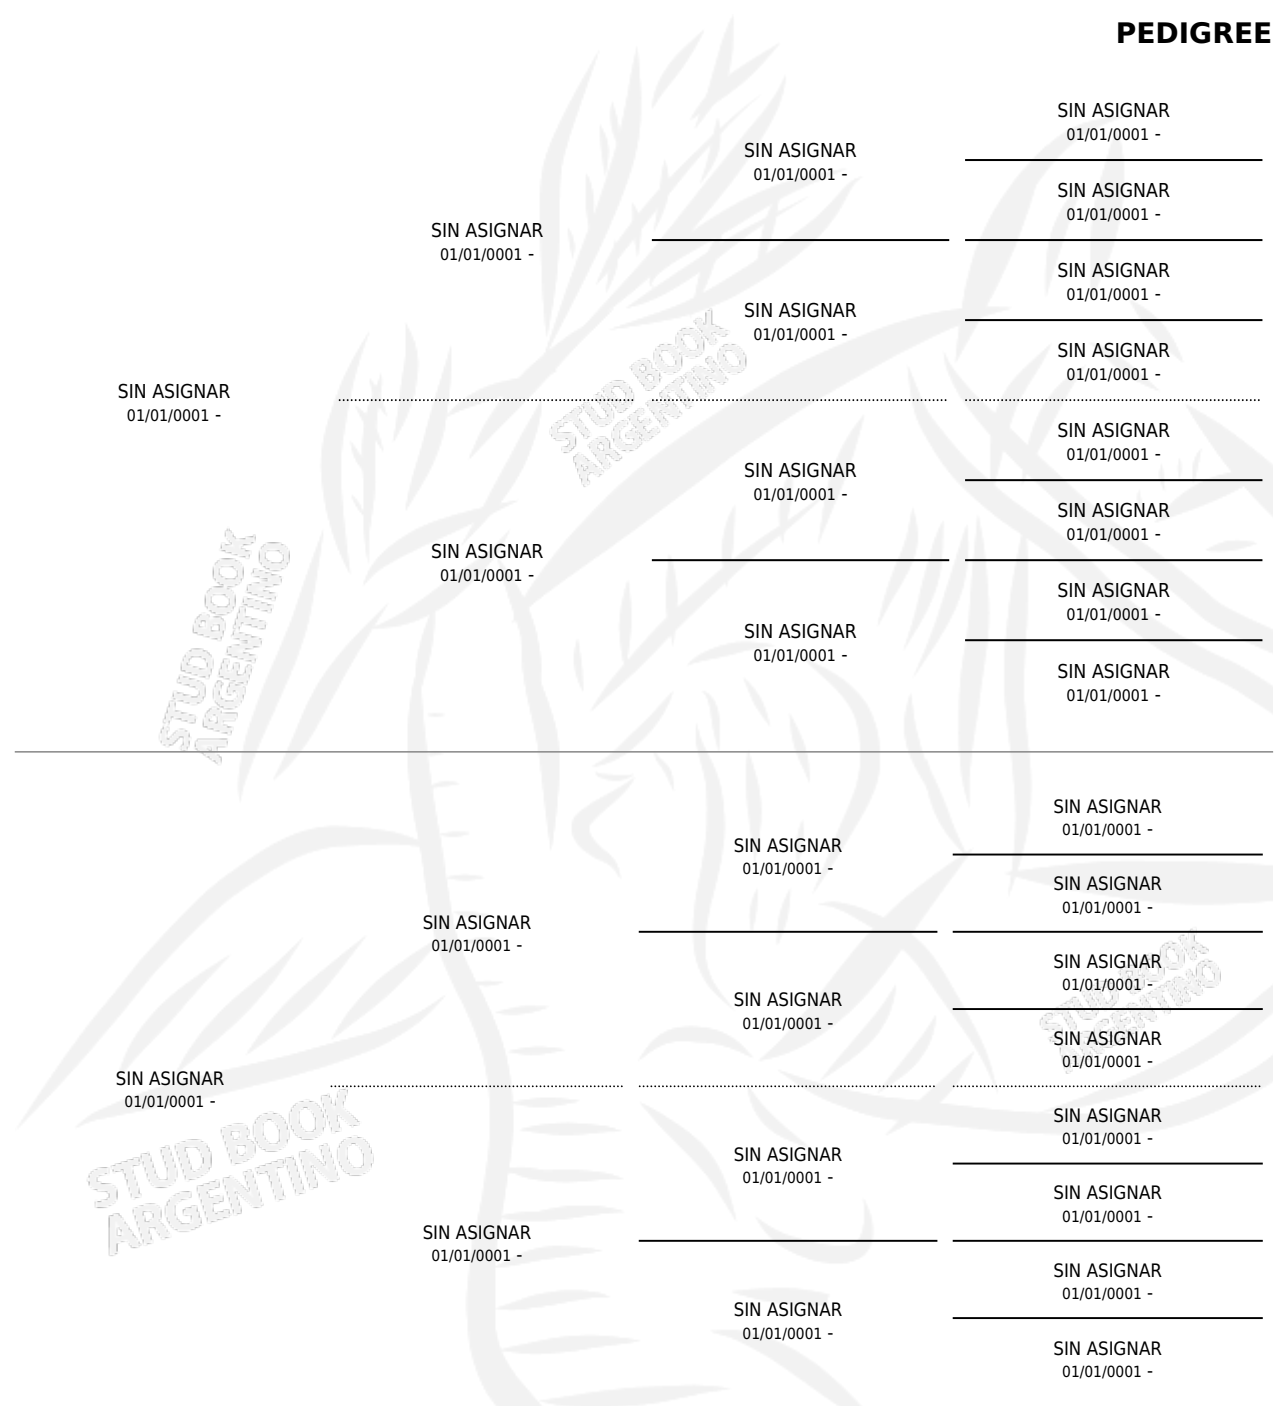

SANDAL

PEDIGREE

por SIN ASIGNAR y SIN ASIGNAR por SIN ASIGNAR

Argentina · Hembra · Zaino · SP · 01/01/1861
Familia 2-g · Volumen web

ESTADO

TIPIFICACIÓN SANGUÍNEA	X
TIPIFICACIÓN POR ADN	X
PASAPORTE	X
IDENTIFICACIÓN POR MICROCHIP	X
REPRODUCTOR	X

Lugar de nacimiento: Campo Particular

Criador: Sin dato

~

HIJOS

	MACHOS	HEMBRAS
1 NACIERON	0	1
SIN ACTUACIONES		

SANDAL

Datos oficiales del Stud Book Argentino

Documento generado el 13/07/2024