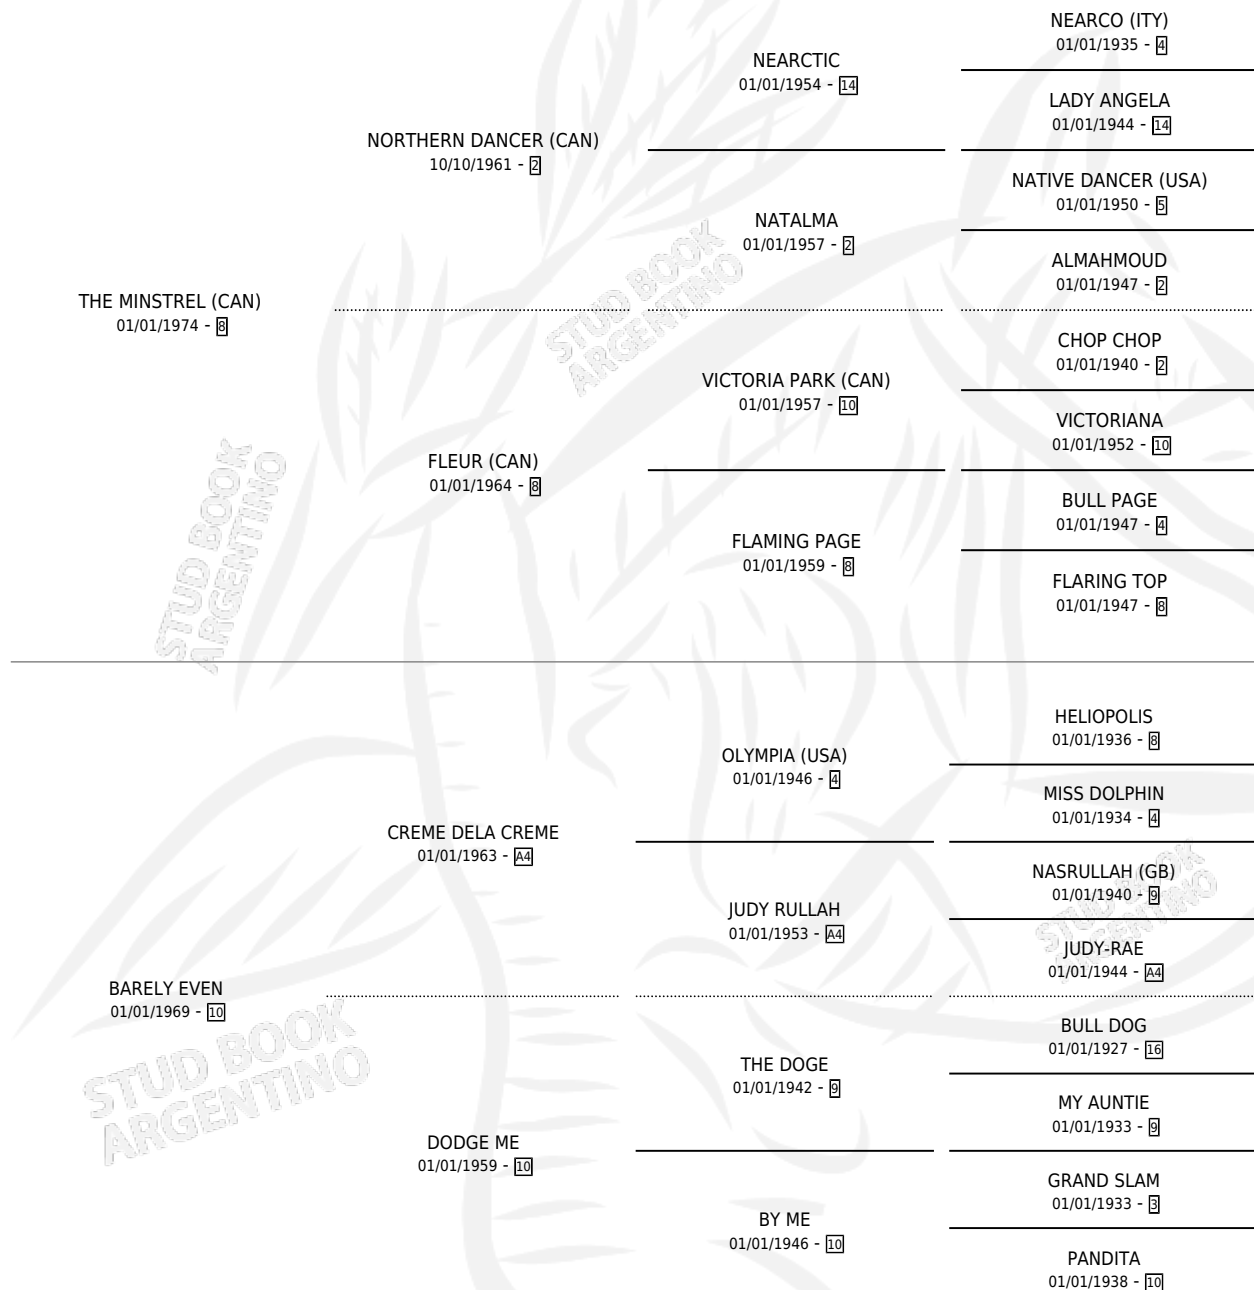

BARE MINIMUN

por **THE MINSTREL (CAN)** y **BARELY EVEN** por **CREME DELA CREME**

Argentina · Macho · No Consigna · SP · 01/01/0001
Familia 10-d · Volumen web

ESTADO

TIPIFICACIÓN SANGUÍNEA	X
TIPIFICACIÓN POR ADN	X
PASAPORTE	X
IDENTIFICACIÓN POR MICROCHIP	X
REPRODUCTOR	X

Lugar de nacimiento: Campo particular

Criador: Sin dato

~

HIJOS

	MACHOS	HEMBRAS
1 NACIERON	0	1
SIN ACTUACIONES		

PEDIGREE

BARE MINIMUN

Datos oficiales del Stud Book Argentino