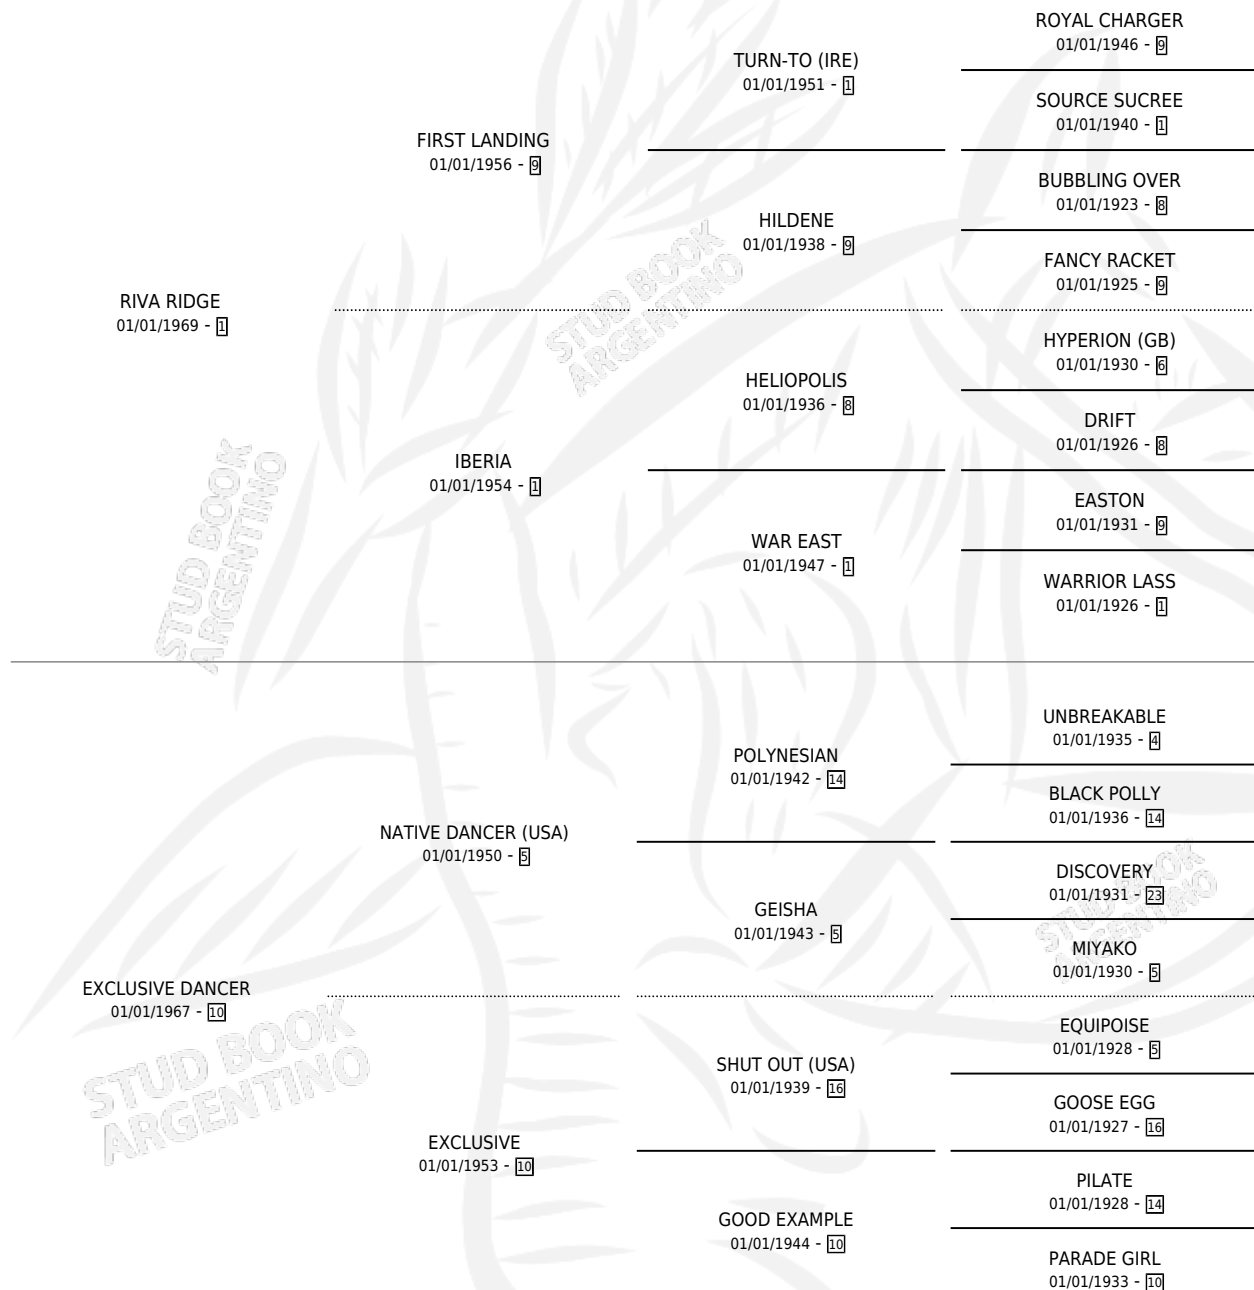

EXPRESSIVE DANCE

por RIVA RIDGE y EXCLUSIVE DANCER por NATIVE DANCER (USA)

Argentina · Hembra · Rosillo · SP · 01/01/1978
Familia 10-a · Volumen 30

ESTADO

TIPIFICACIÓN SANGUÍNEA	X
TIPIFICACIÓN POR ADN	X
PASAPORTE	X
IDENTIFICACIÓN POR MICROCHIP	X
REPRODUCTOR	X

Lugar de nacimiento: Campo particular
Criador: Sin dato

~

HIJOS

	MACHOS	HEMBRAS
1 NACIERON	0	1
SIN ACTUACIONES		

PEDIGREE