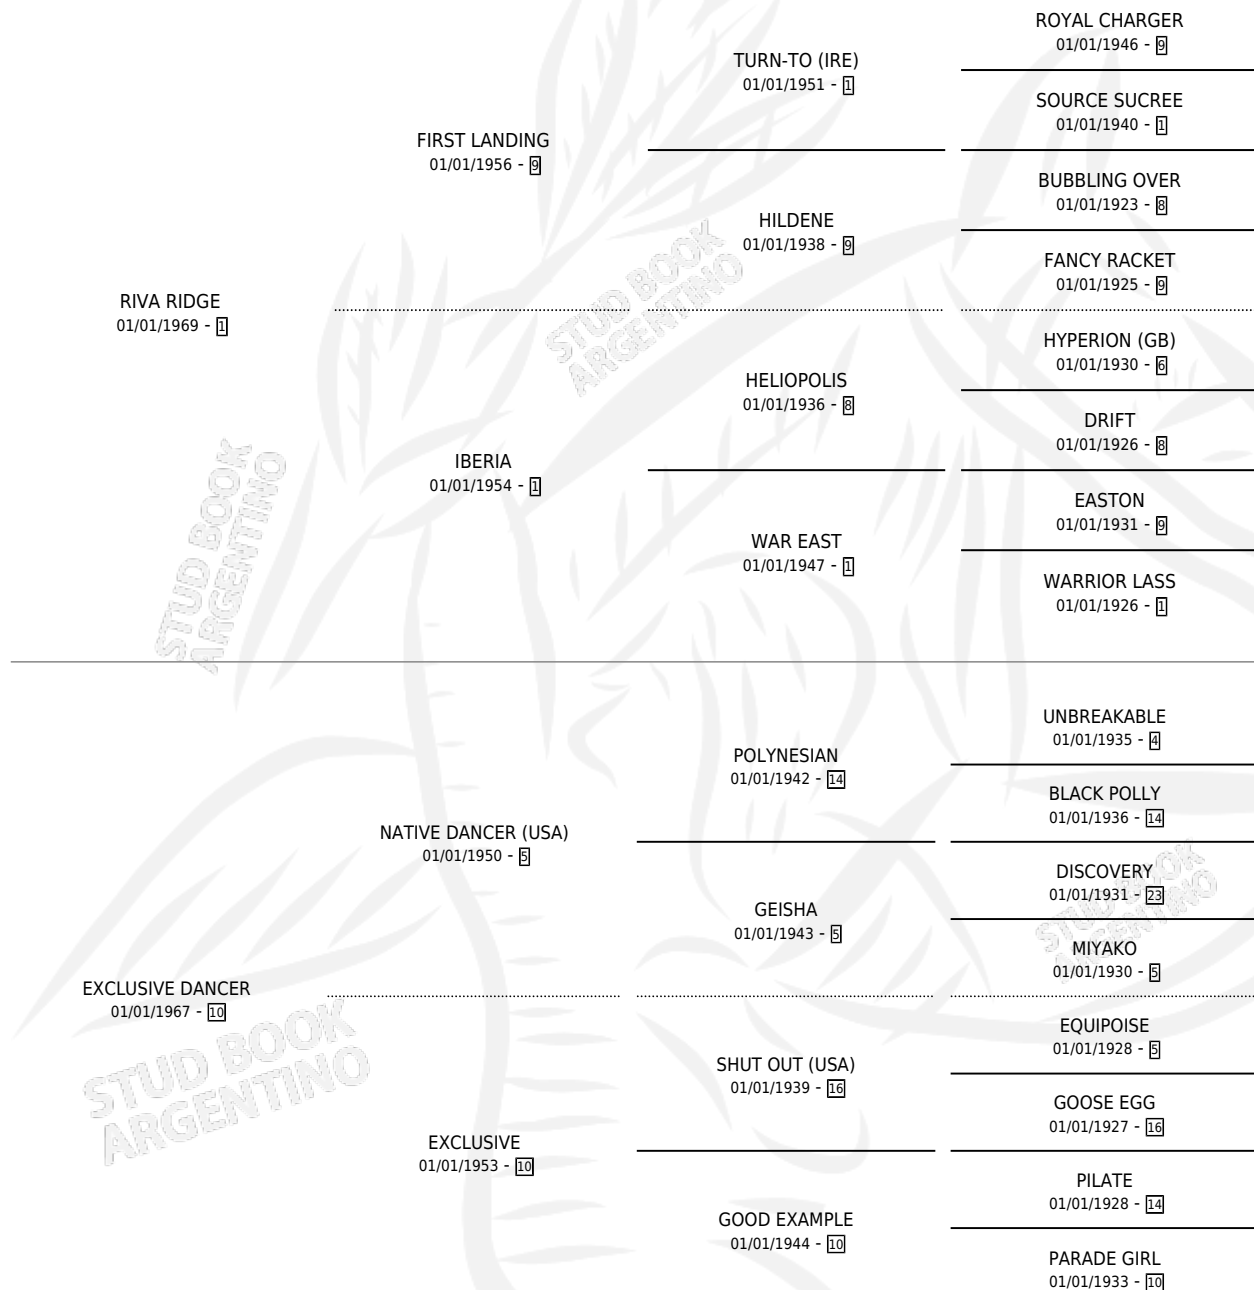

EXPRESSIVE DANCE

por RIVA RIDGE y EXCLUSIVE DANCER por NATIVE DANCER (USA)

Argentina · Hembra · Rosillo · SP · 01/01/1978
Familia 10-a · Volumen 30

ESTADO

TIPIFICACIÓN SANGUÍNEA	X
TIPIFICACIÓN POR ADN	X
PASAPORTE	X
IDENTIFICACIÓN POR MICROCHIP	X
REPRODUCTOR	X

Lugar de nacimiento: Campo particular

Criador: Sin dato

~

HIJOS

	MACHOS	HEMBRAS
1 NACIERON	0	1
SIN ACTUACIONES		

PEDIGREE

EXPRESSIVE DANCE

Datos oficiales del Stud Book Argentino