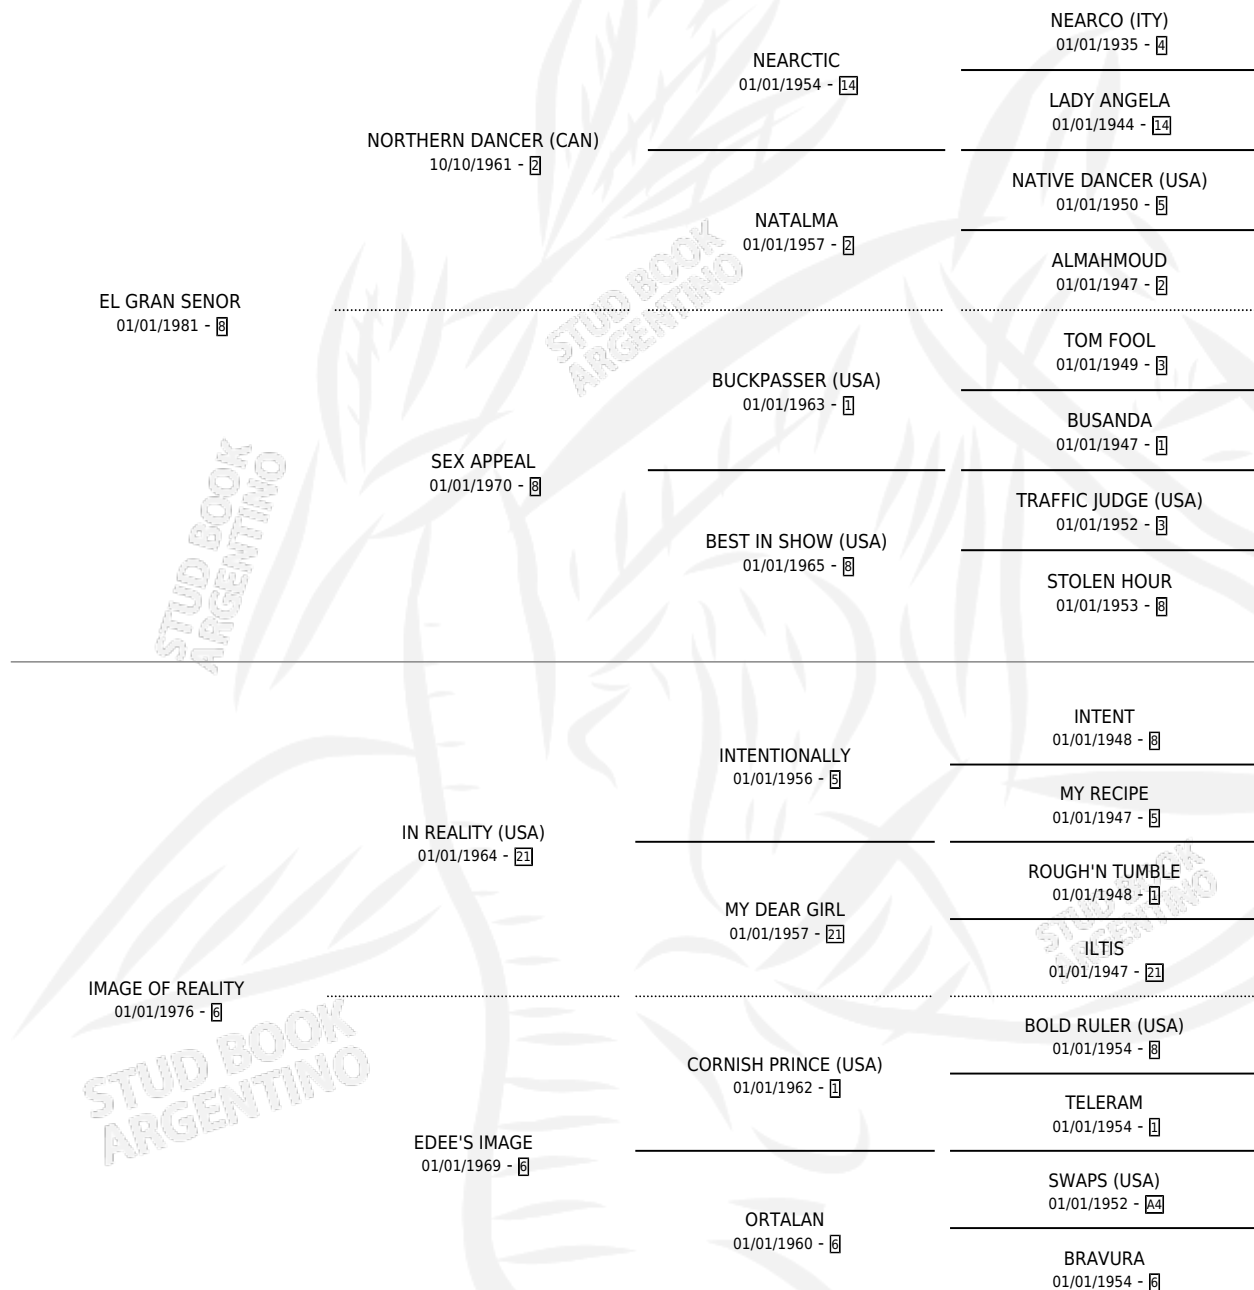

NAVARRA

por **EL GRAN SENOR** y **IMAGE OF REALITY** por **IN REALITY** (USA)

Argentina · Hembra · Zaino · SP · 01/01/1988
Familia 6-d · Volumen 33

ESTADO

TIPIFICACIÓN SANGUÍNEA	X
TIPIFICACIÓN POR ADN	X
PASAPORTE	X
IDENTIFICACIÓN POR MICROCHIP	X
REPRODUCTOR	X

Lugar de nacimiento: Campo particular

Criador: Sin dato

~

HIJOS

	MACHOS	HEMBRAS
1 NACIERON	1	0
SIN ACTUACIONES		

PEDIGREE

NAVARRA

Datos oficiales del Stud Book Argentino