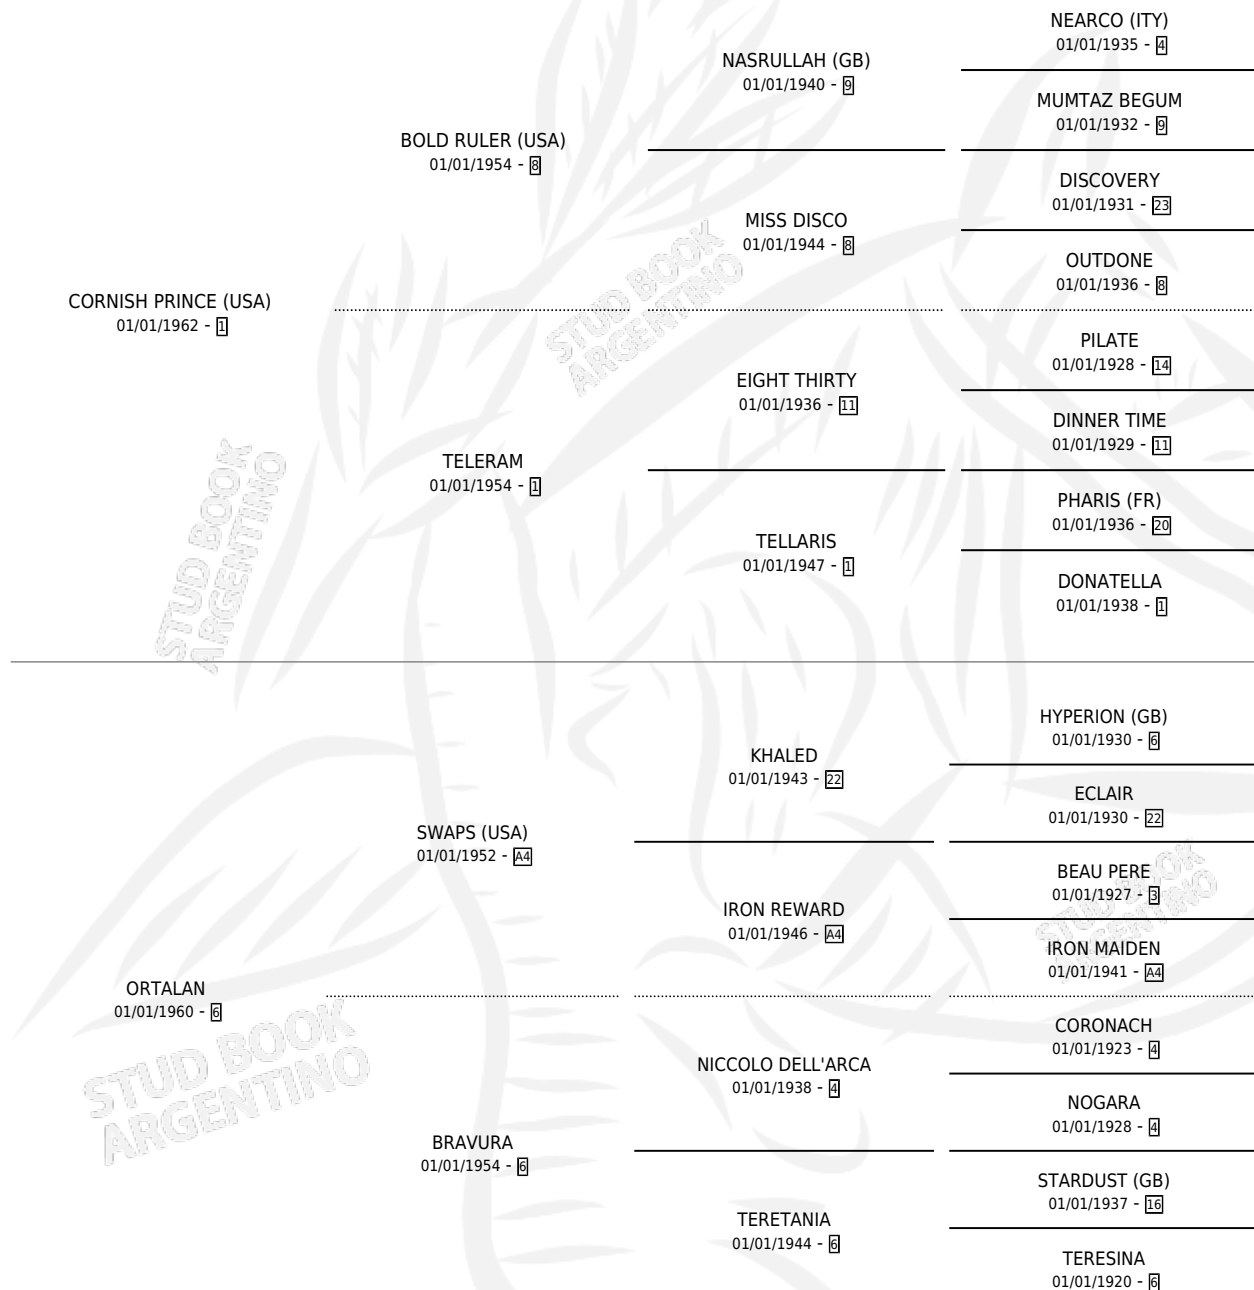

EDEE'S IMAGE

por **CORNISH PRINCE (USA)** y **ORTALAN** por **SWAPS (USA)**

Argentina · Hembra · Zaino Negro · SP · 01/01/1969
Familia 6-d · Volumen 27

ESTADO

TIPIFICACIÓN SANGUÍNEA	X
TIPIFICACIÓN POR ADN	X
PASAPORTE	X
IDENTIFICACIÓN POR MICROCHIP	X
REPRODUCTOR	X

Lugar de nacimiento: Campo particular

Criador: Sin dato

~

HIJOS

	MACHOS	HEMBRAS
1 NACIERON	0	1
SIN ACTUACIONES		

PEDIGREE

EDEE'S IMAGE

Datos oficiales del Stud Book Argentino