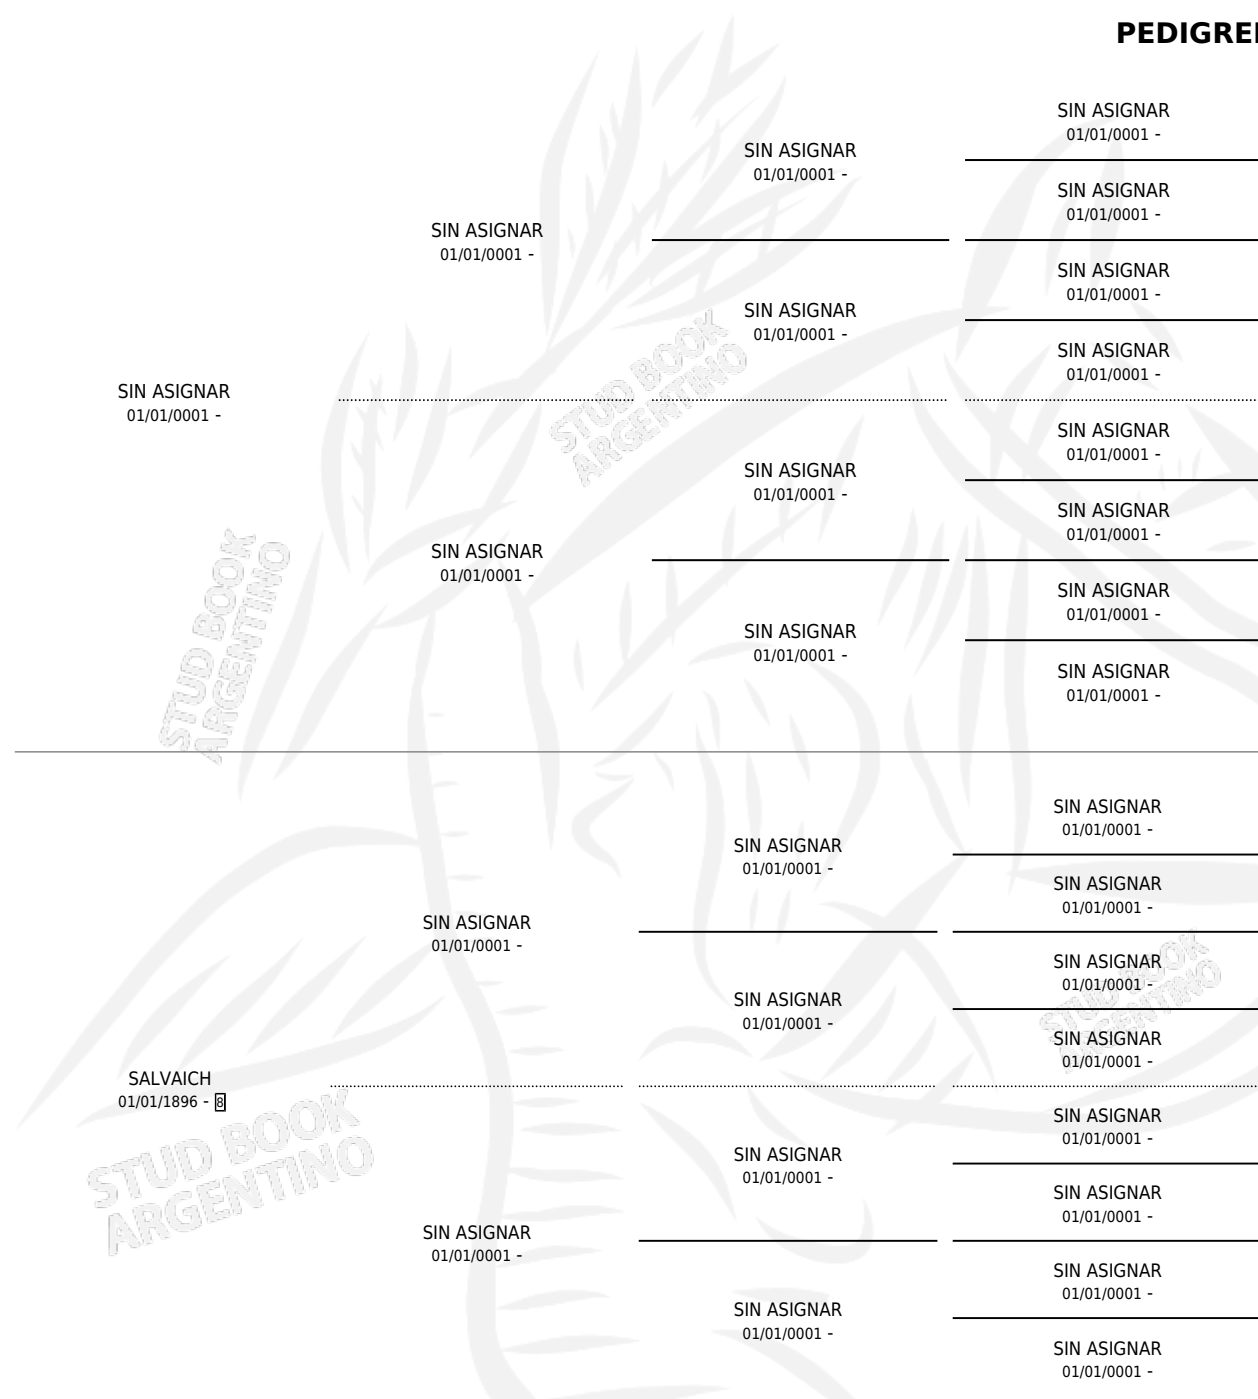

NONOYA

PEDIGREE

por SIN ASIGNAR y SALVAICH por SIN ASIGNAR

Argentina · Hembra · Zaino · SP · 01/01/1902
Familia 8-c · Volumen 4

ESTADO

| | |
|------------------------------|---|
| TIPIFICACIÓN SANGUÍNEA | X |
| TIPIFICACIÓN POR ADN | X |
| PASAPORTE | X |
| IDENTIFICACIÓN POR MICROCHIP | X |
| REPRODUCTOR | X |

Lugar de nacimiento: Campo particular

Criador: Sin dato

~

HIJOS

| | MACHOS | HEMBRAS |
|-----------------|--------|---------|
| 1 NACIERON | 0 | 1 |
| SIN ACTUACIONES | | |

NONOYA

Datos oficiales del Stud Book Argentino