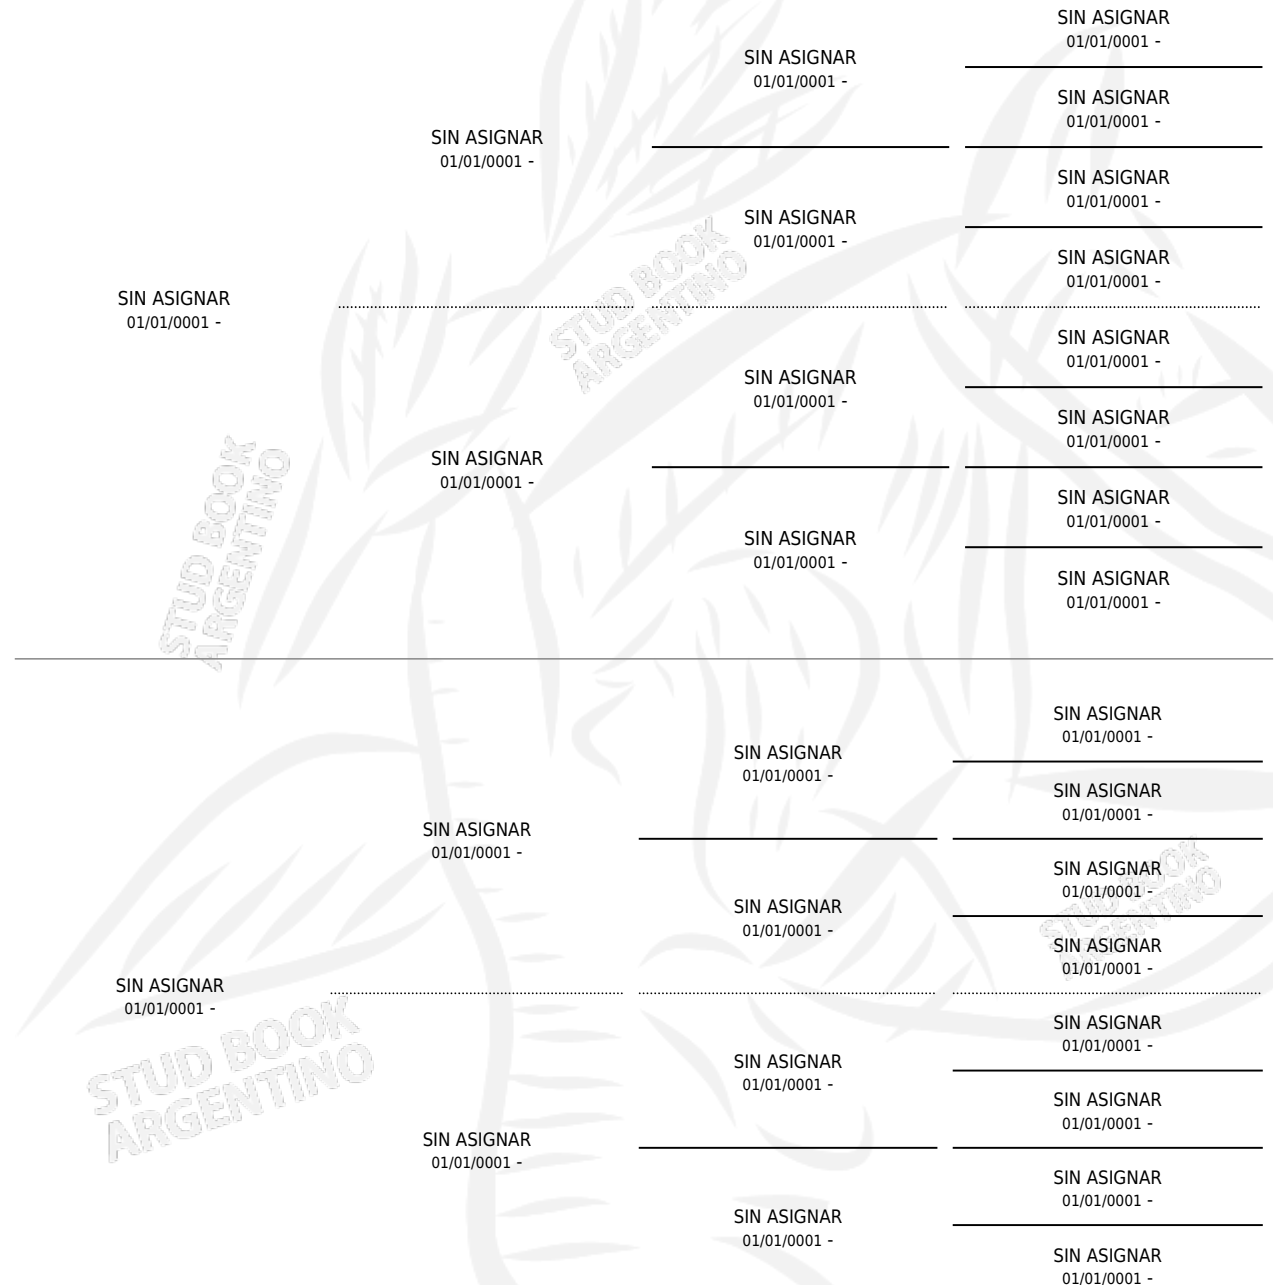

SPINAWAY

por SIN ASIGNAR y SIN ASIGNAR por SIN ASIGNAR

Argentina · Hembra · Zaino · SP · 01/01/1872
Familia 1 · Volumen web

ESTADO

TIPIFICACIÓN SANGUÍNEA	X
TIPIFICACIÓN POR ADN	X
PASAPORTE	X
IDENTIFICACIÓN POR MICROCHIP	X
REPRODUCTOR	X

Lugar de nacimiento: Campo Particular

Criador: Sin dato

~

HIJOS

	MACHOS	HEMBRAS
1 NACIERON	0	1
SIN ACTUACIONES		

PEDIGREE

SPINAWAY

Datos oficiales del Stud Book Argentino