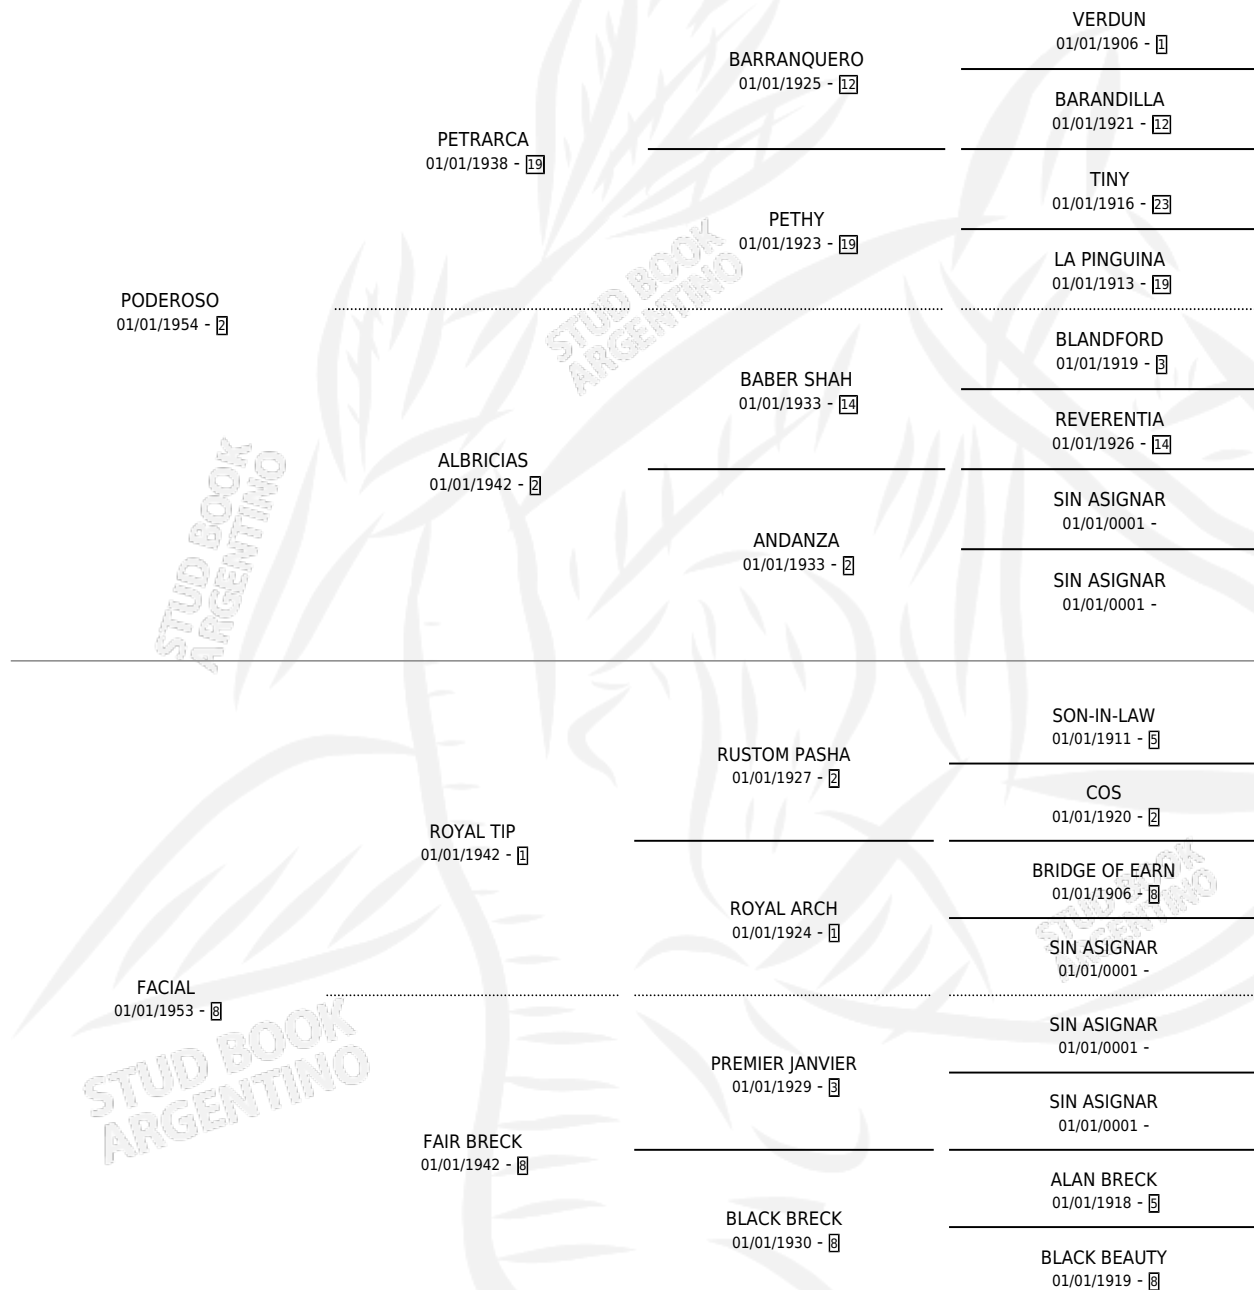

Lugar de nacimiento: Campo particular

Criador: Sin dato

~

HIJOS

	MACHOS	HEMBRAS
1 NACIERON	0	1
1 CORRIERON	0	1

SIN ACTUACIONES

PEDIGREE

FIALA