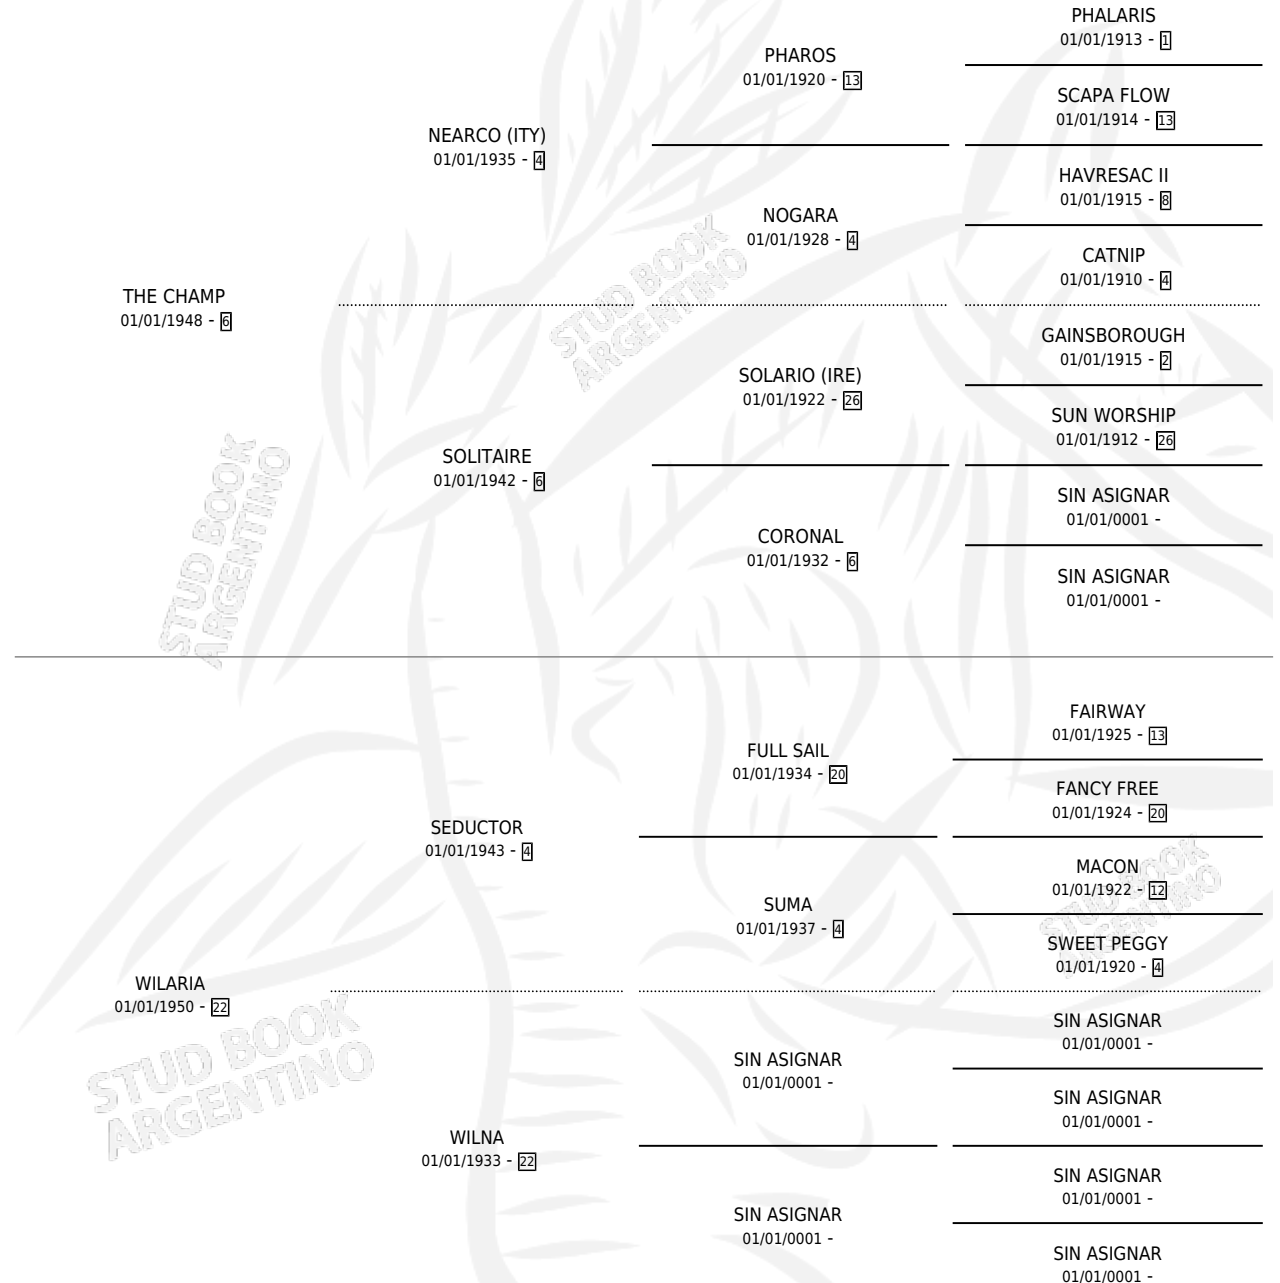

CHAMPAWI

por THE CHAMP y WILARIA por SEDUCTOR

Argentina · Hembra · Zaino Negro · SP · 22/08/1959
Familia 22-d · Volumen 23

ESTADO

TIPIFICACIÓN SANGUÍNEA	X
TIPIFICACIÓN POR ADN	X
PASAPORTE	X
IDENTIFICACIÓN POR MICROCHIP	X
REPRODUCTOR	✓

Lugar de nacimiento: Campo particular

Criador: Sin dato

~

HIJOS

	MACHOS	HEMBRAS
7 NACIERON	4	3
1 CORRIERON	1	0
1 GANARON	1	0
0 GANADORES CL	0 GANADORES GR	0 GANADORES G1

PEDIGREE

S

cimientos 7 / Efectividad 63.64%