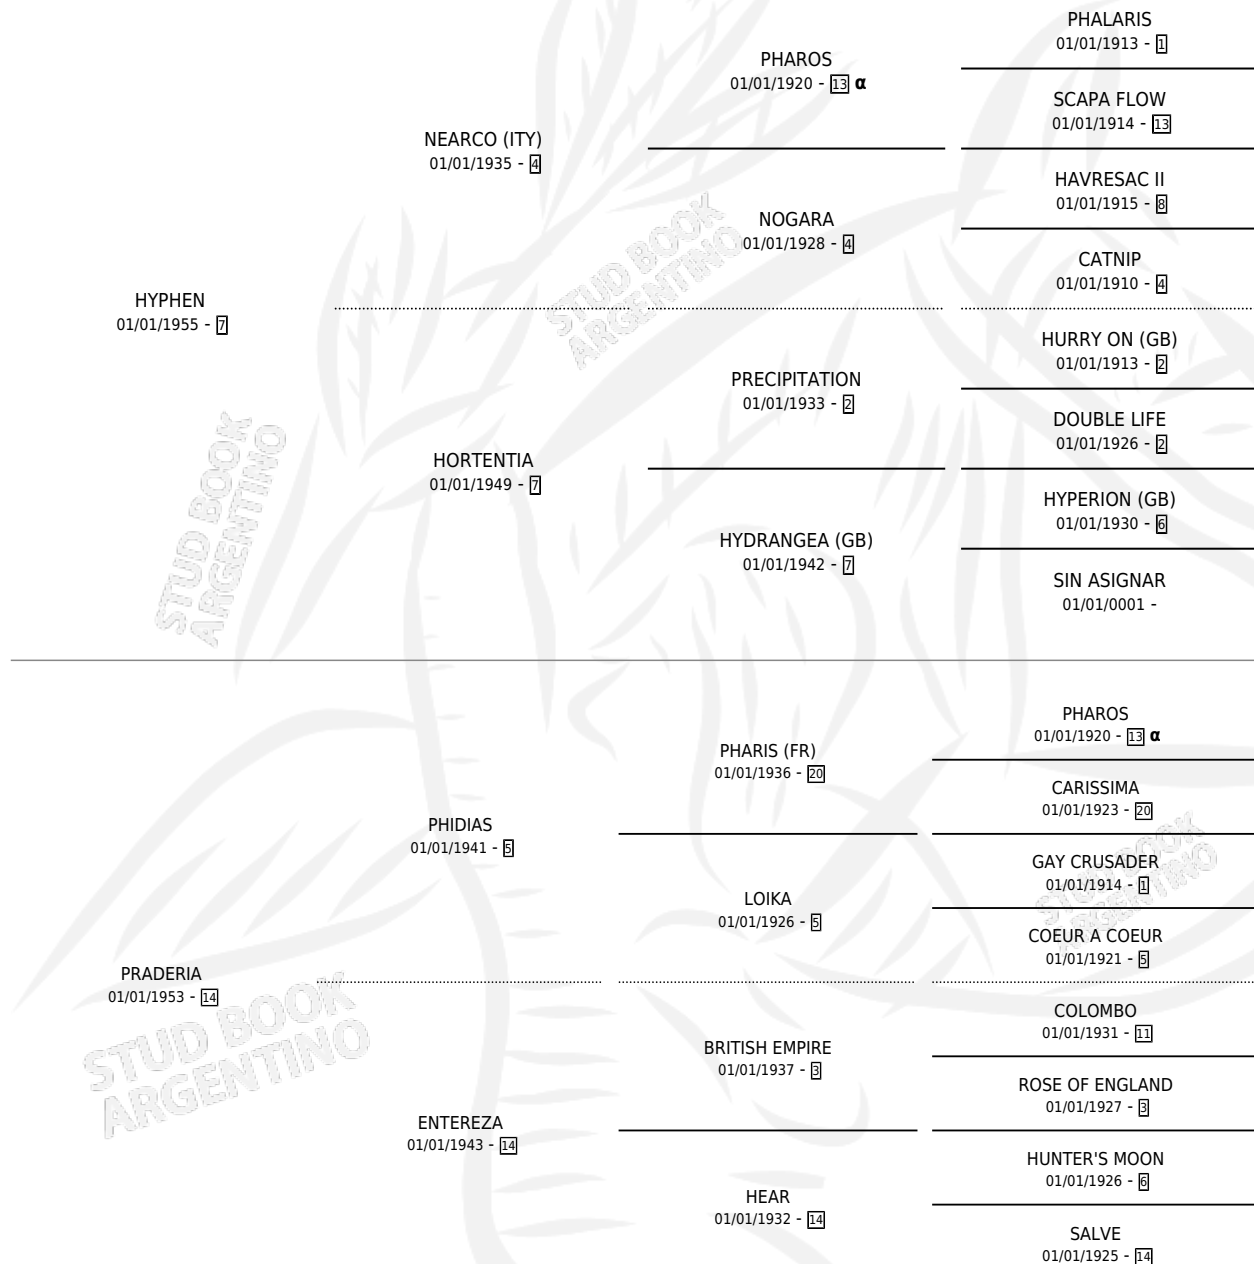

HARINERA

por HYPHEN y PRADERIA por PHIDIAS

Argentina · Hembra · Zaino Doradillo · SP · 01/01/1964
Familia 14 · Volumen 25

ESTADO

TIPIFICACIÓN SANGUÍNEA	X
TIPIFICACIÓN POR ADN	X
PASAPORTE	X
IDENTIFICACIÓN POR MICROCHIP	X
REPRODUCTOR	X

Lugar de nacimiento: Campo particular

Criador: Sin dato

~

HIJOS

	MACHOS	HEMBRAS
2 NACIERON	1	1
1 CORRIERON	1	0
1 GANARON	1	0
0 GANADORES CL	0 GANADORES GR	0 GANADORES G1

PEDIGREE

INBREEDING : α

HARINERA