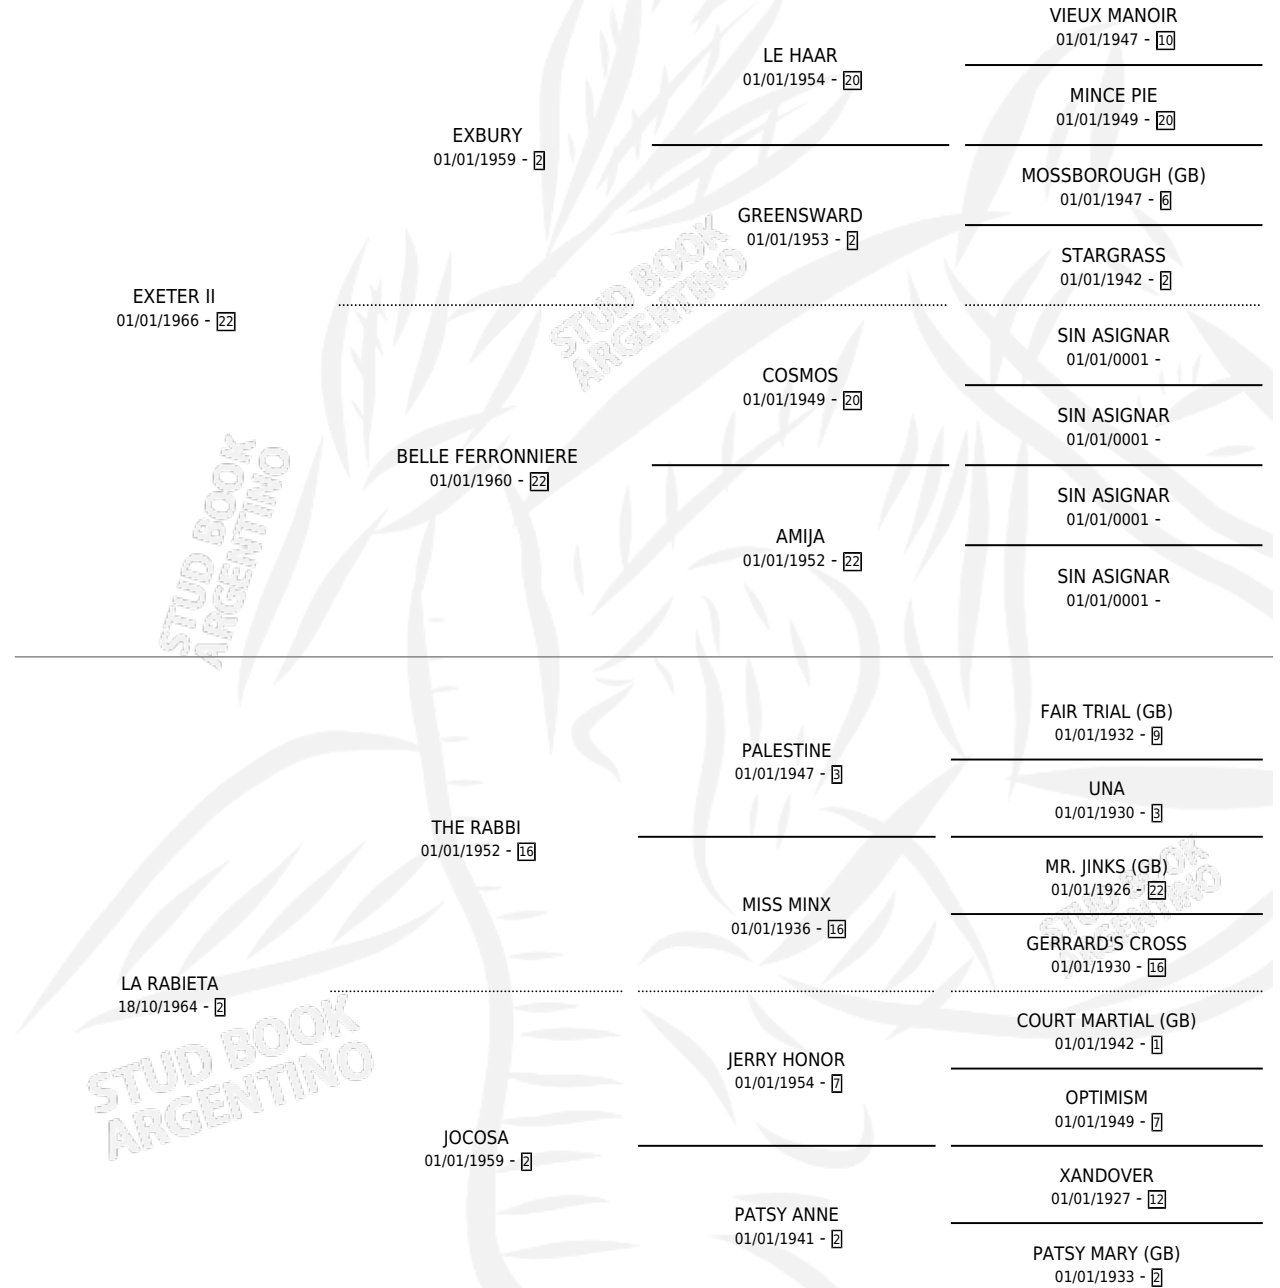

LA ENOJOSA

por EXETER II y LA RABIETA por THE RABBI

Argentina · Hembra · Tordillo · SP · 02/09/1977
Familia 2-e · Volumen 29

ESTADO

TIPIFICACIÓN SANGUÍNEA	X
TIPIFICACIÓN POR ADN	X
PASAPORTE	X
IDENTIFICACIÓN POR MICROCHIP	X
REPRODUCTOR	X

Lugar de nacimiento: Campo particular

Criador: Sin dato

PEDIGREE

CAMPAÑA

Solo carreras oficiales de Argentina

POR EDAD

EDAD	CC	1°	2°	3°	4°	5°	NP	CLC	CLG	CLCG1	CLGG1	IMPORTE	GANANCIA / CC
3 AÑOS	1	1	0	0	0	0	0	0	0	0	0	\$0	\$0
TOTALES	1	1	0	0	0	0	0	0	0	0	0	\$0	\$0
%		100%	0.0%	0.0%	0.0%	0.0%	0.0%	0.0%	0.0%	0.0%	0.0%		