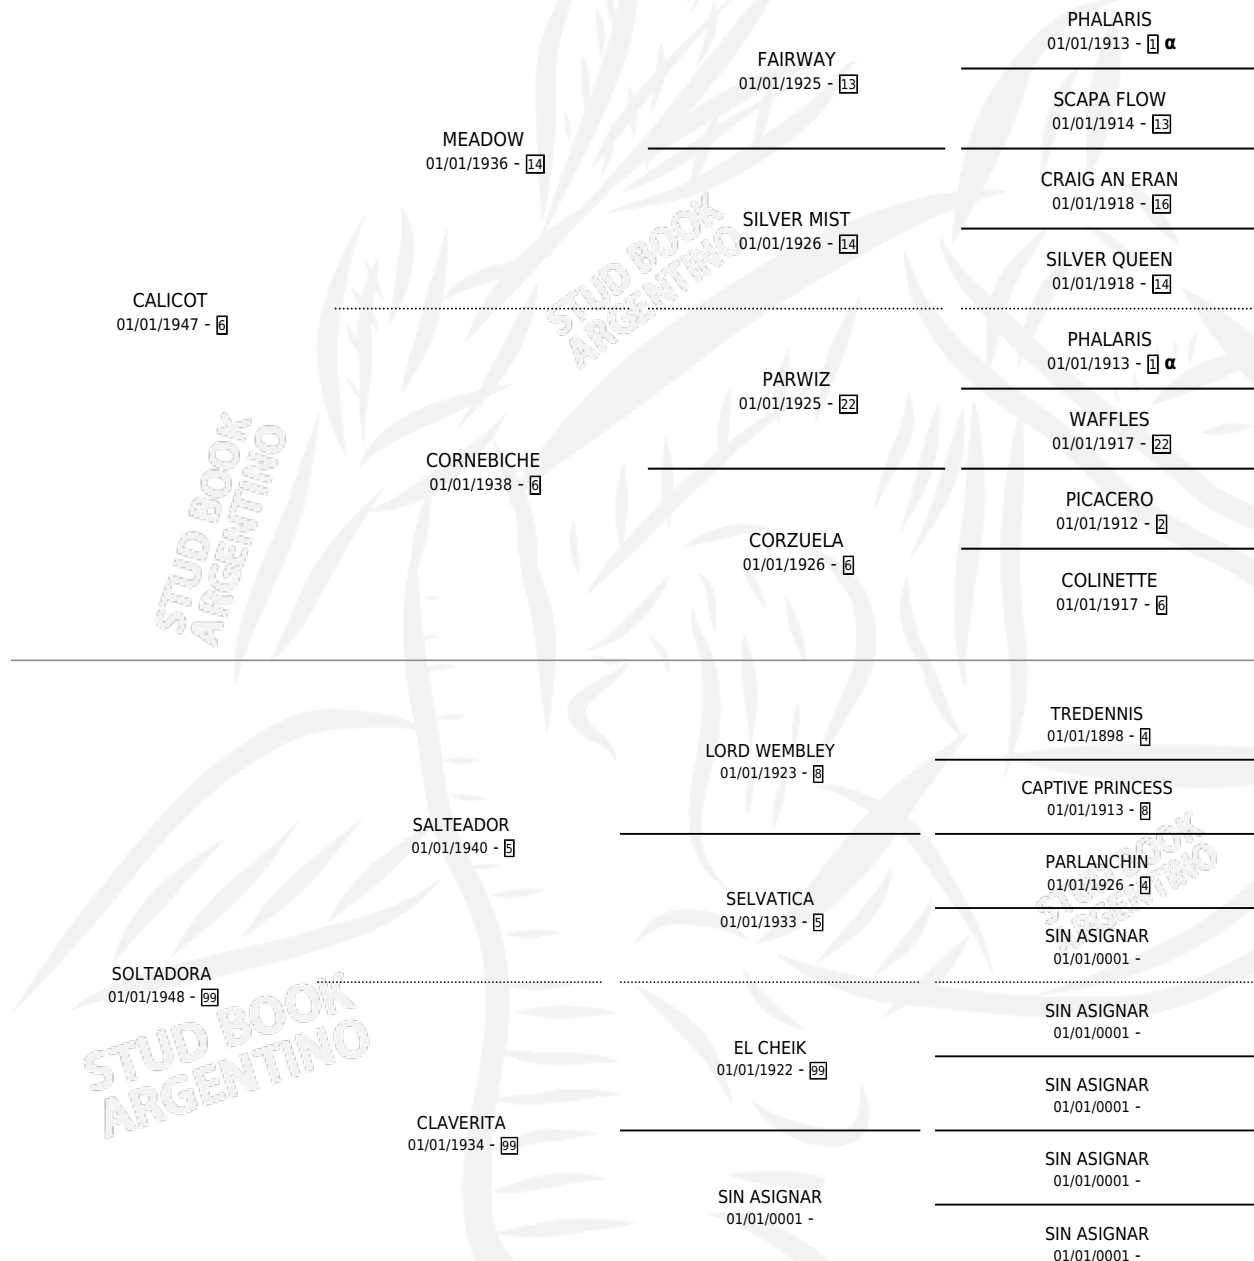

SALTATRAS

por CALICOT y SOLTADORA por SALTEADOR

PEDIGREE

Argentina · Hembra · Alazan Tostado · SP · 01/01/1960
Familia 99 · Volumen 24

ESTADO

TIPIFICACIÓN SANGUÍNEA	X
TIPIFICACIÓN POR ADN	X
PASAPORTE	X
IDENTIFICACIÓN POR MICROCHIP	X
REPRODUCTOR	X

Lugar de nacimiento: Campo particular

Criador: Sin dato

~

HIJOS

	MACHOS	HEMBRAS
1 NACIERON	1	0
1 CORRIERON	1	0

SIN ACTUACIONES

INBREEDING : α

SALTATRAS