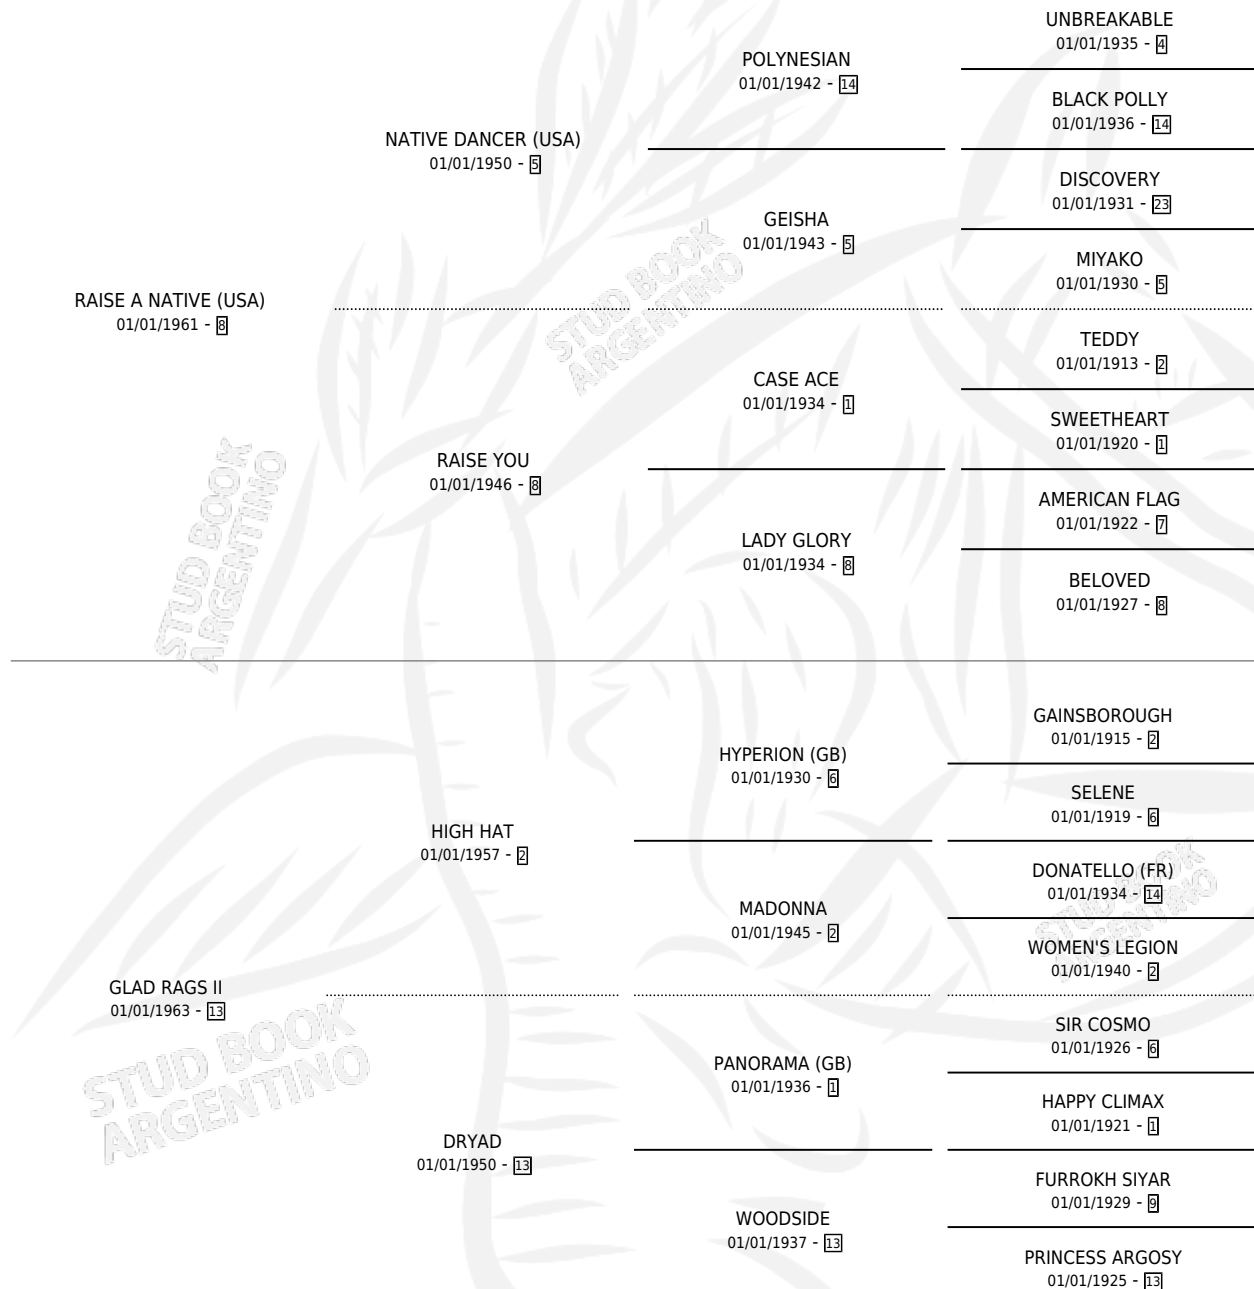

MIRTHFUL FLIRT

por RAISE A NATIVE (USA) y GLAD RAGS II por HIGH HAT

Argentina · Hembra · Zaino · SP · 01/01/1972
Familia 13-b · Volumen 28

ESTADO

TIPIFICACIÓN SANGUÍNEA	X
TIPIFICACIÓN POR ADN	X
PASAPORTE	X
IDENTIFICACIÓN POR MICROCHIP	X
REPRODUCTOR	X

Lugar de nacimiento: Campo particular

Criador: Sin dato

~

HIJOS

	MACHOS	HEMBRAS
1 NACIERON	0	1

SIN ACTUACIONES

PEDIGREE

MIRTHFUL FLIRT