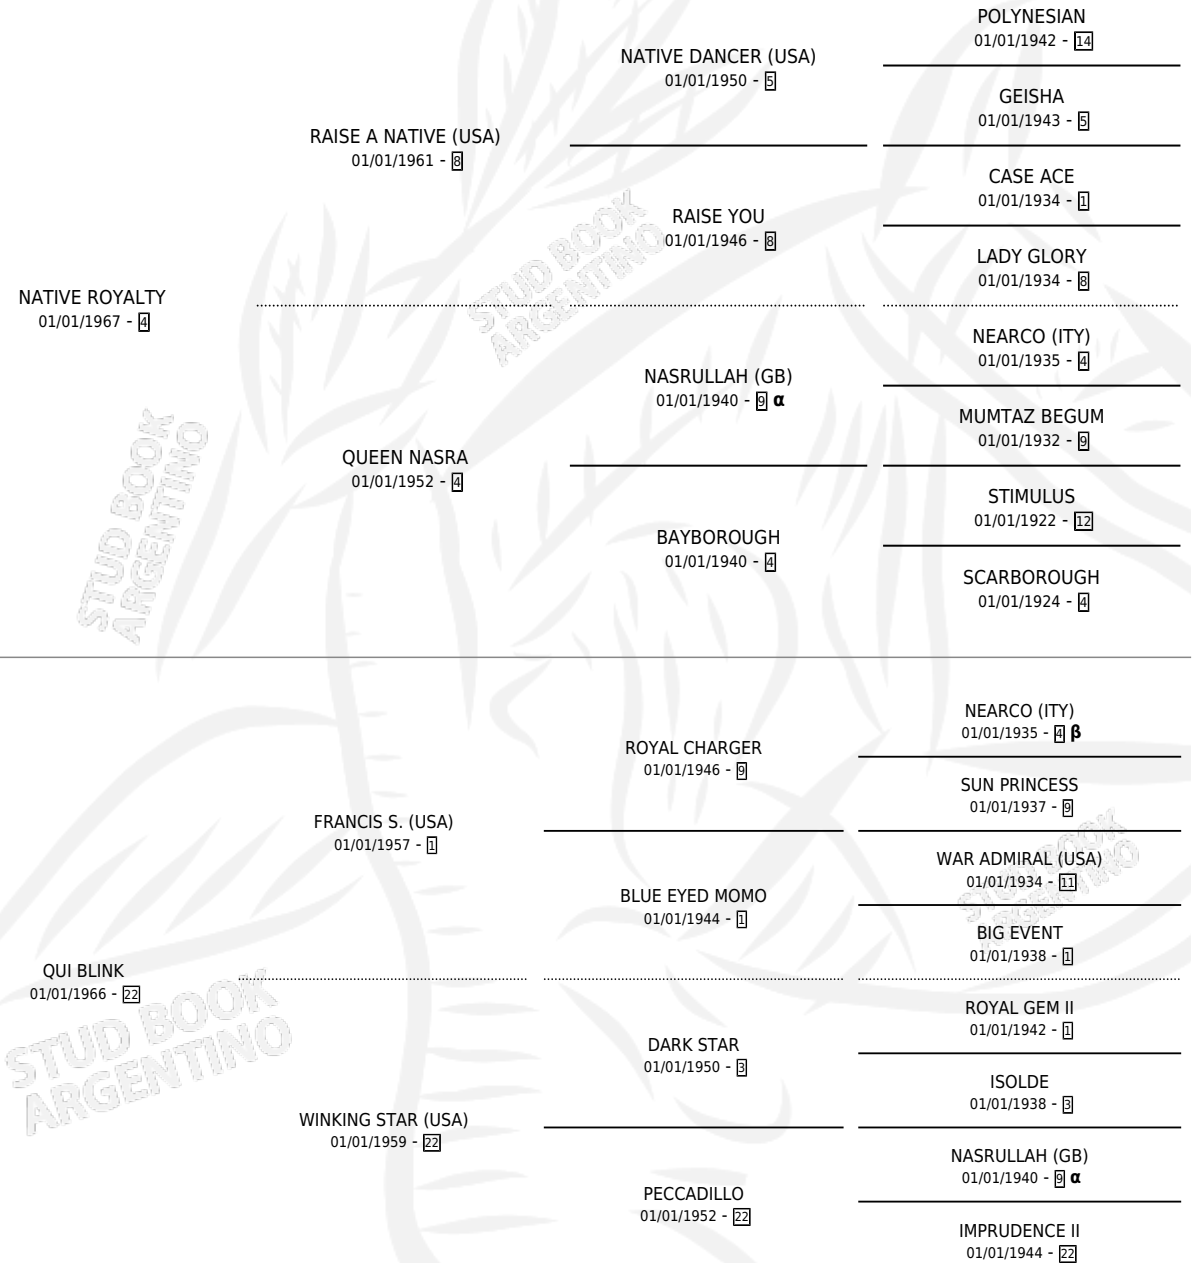

QUI ROYALTY

por NATIVE ROYALTY y QUI BLINK por FRANCIS S. (USA)

Argentina · Hembra · Zaino · SP · 01/01/1977
Familia 22-d · Volumen 29

ESTADO

TIPIFICACIÓN SANGUÍNEA	X
TIPIFICACIÓN POR ADN	X
PASAPORTE	X
IDENTIFICACIÓN POR MICROCHIP	X
REPRODUCTOR	X

Lugar de nacimiento: Campo particular

Criador: Sin dato

~

HIJOS

	MACHOS	HEMBRAS
1 NACIERON	1	0
SIN ACTUACIONES		

PEDIGREE

INBREEDING : α, β

QUI ROYALTY