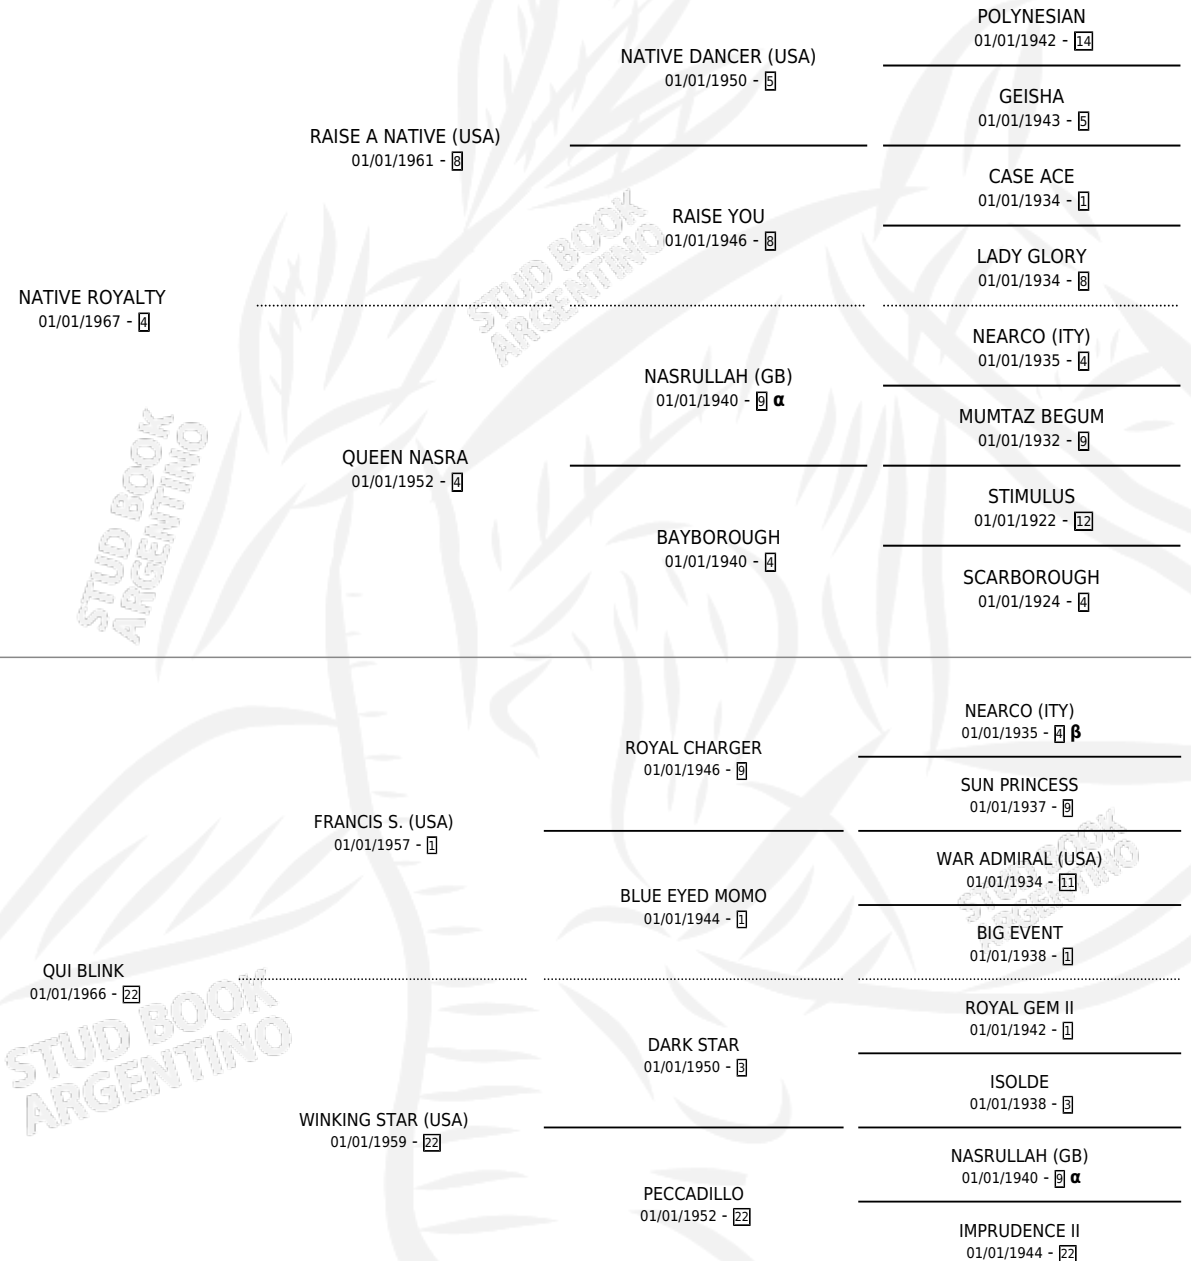

QUI ROYALTY

por NATIVE ROYALTY y QUI BLINK por FRANCIS S. (USA)

Argentina · Hembra · Zaino · SP · 01/01/1977
Familia 22-d · Volumen 29

ESTADO

TIPIFICACIÓN SANGUÍNEA	X
TIPIFICACIÓN POR ADN	X
PASAPORTE	X
IDENTIFICACIÓN POR MICROCHIP	X
REPRODUCTOR	X

Lugar de nacimiento: Campo particular

Criador: Sin dato

~

HIJOS

	MACHOS	HEMBRAS
1 NACIERON	1	0
SIN ACTUACIONES		

PEDIGREE

INBREEDING : α, β

QUI ROYALTY