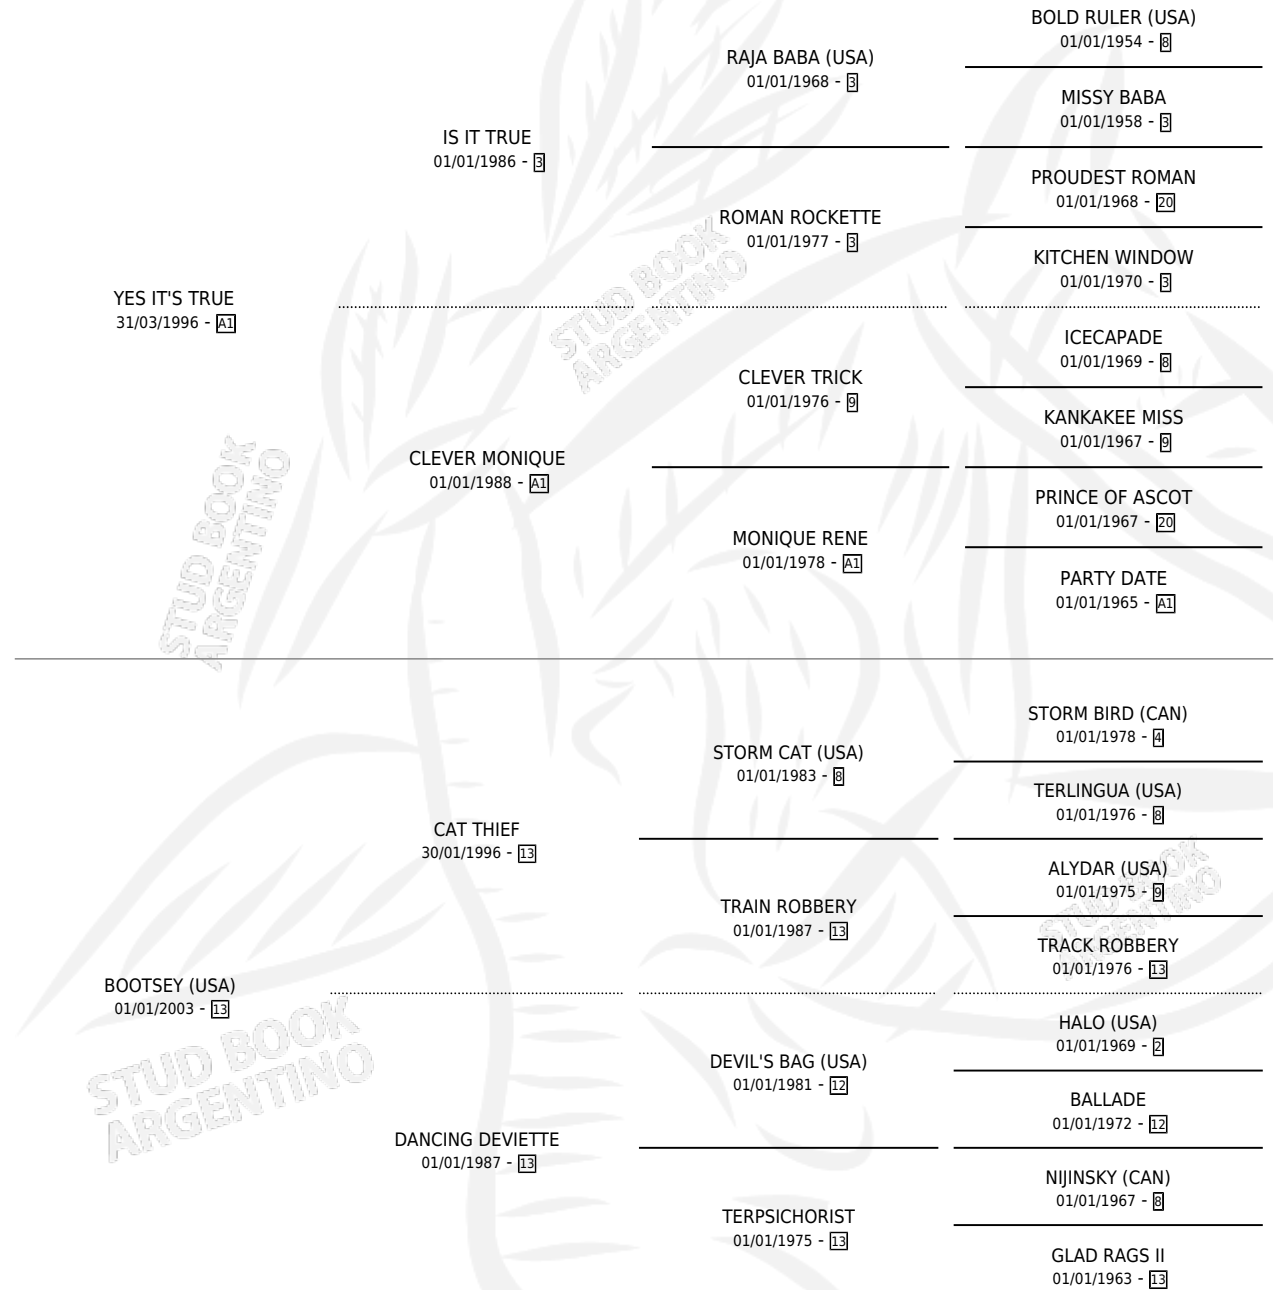

FOREVER TODAY (USA)

por YES IT'S TRUE y BOOTSEY (USA) por CAT THIEF

Estados Unidos · Hembra · Alazan · SP · 30/04/2008
Familia 13-b · Volumen web

ESTADO

TIPIFICACIÓN SANGUÍNEA	X
TIPIFICACIÓN POR ADN	✓
PASAPORTE	✓
IDENTIFICACIÓN POR MICROCHIP	✓
REPRODUCTOR	✓

Lugar de nacimiento: Estados Unidos

Criador: Extranjero

~

HIJOS

	MACHOS	HEMBRAS
6 NACIERON	3	3
1 CORRIERON	1	0

SIN ACTUACIONES

PEDIGREE