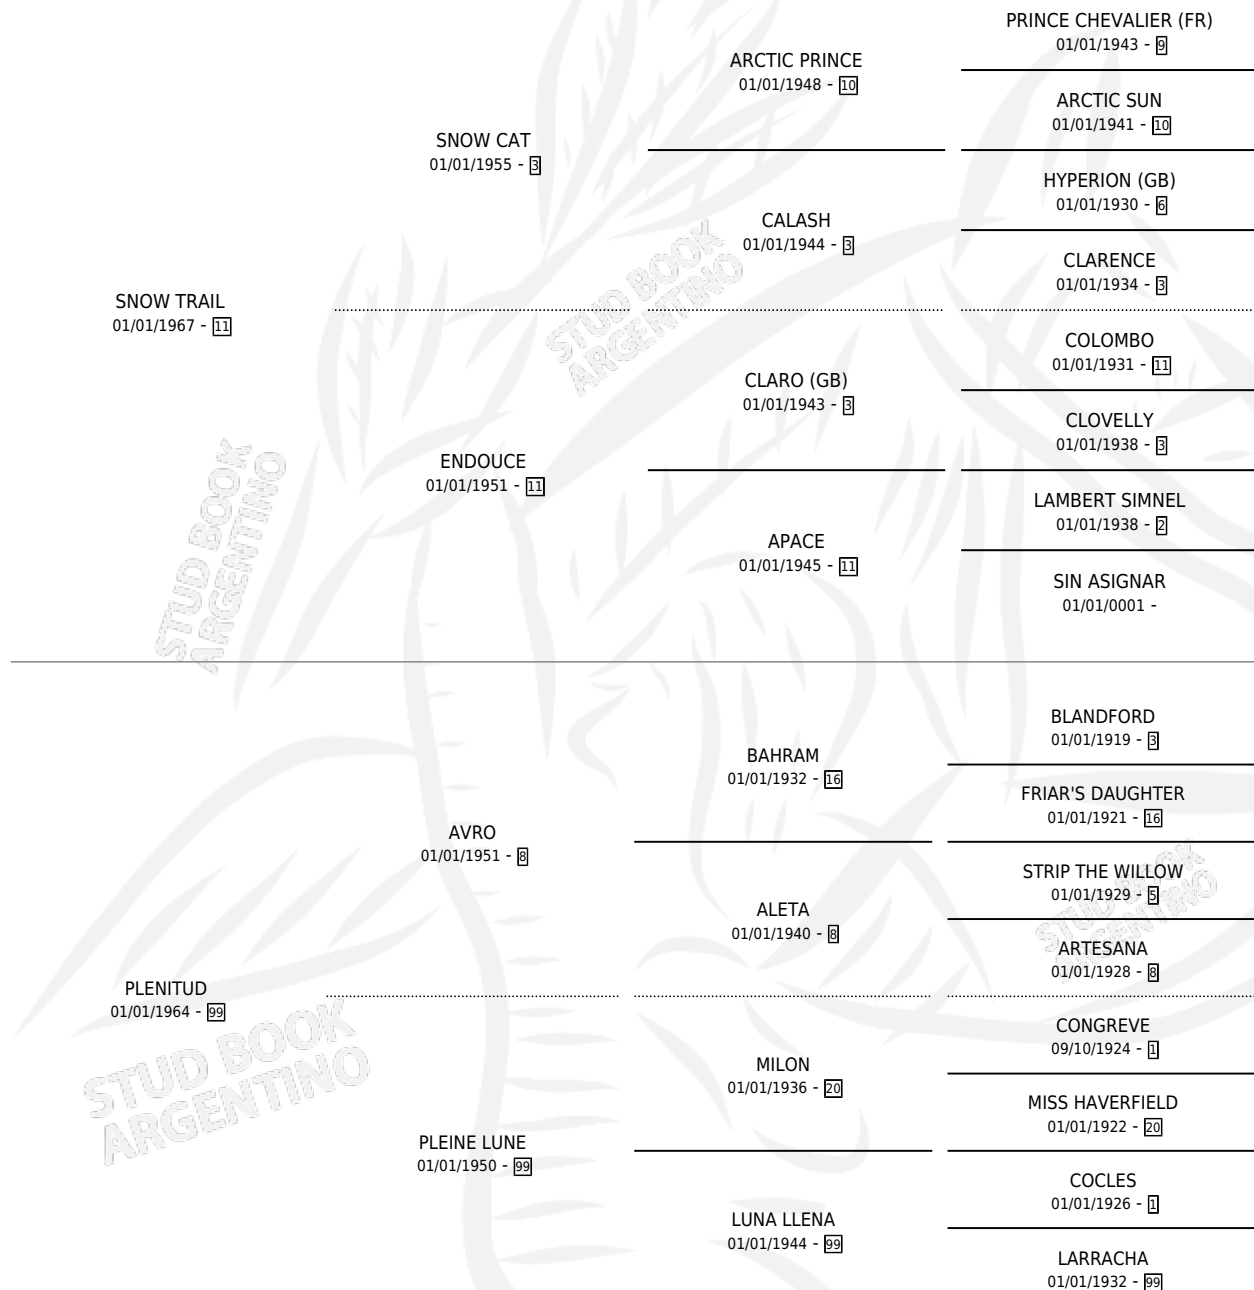

SUGESTIVA

por SNOW TRAIL y PLENITUD por AVRO

Argentina · Hembra · Zaino Doradillo · SP · 23/09/1977
Familia 99 · Volumen 29

ESTADO

TIPIFICACIÓN SANGUÍNEA	X
TIPIFICACIÓN POR ADN	X
PASAPORTE	X
IDENTIFICACIÓN POR MICROCHIP	X
REPRODUCTOR	✓

Lugar de nacimiento: Campo particular

Criador: Asociacion Cooperativa De Criadores De Caballos De Carrera

~

HIJOS

	MACHOS	HEMBRAS
5 NACIERON	2	3
3 CORRIERON	2	1
1 GANARON	1	0

0	0	0
GANADORES CL	GANADORES GR	GANADORES G1

PEDIGREE