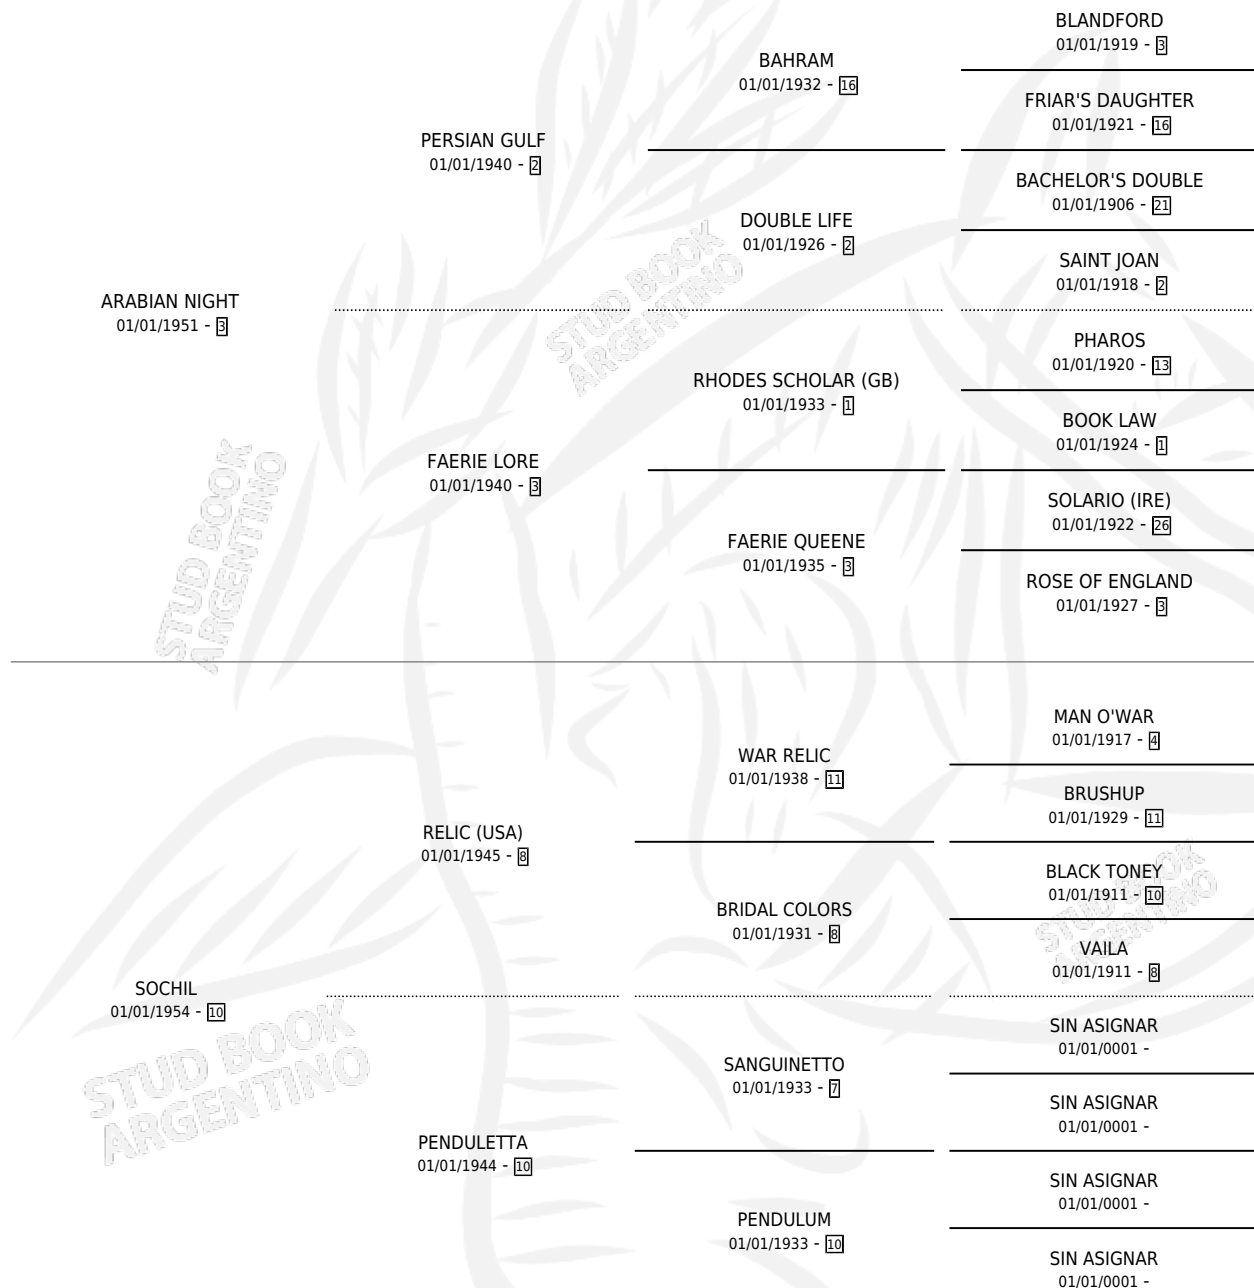

RIQUISIMA

por ARABIAN NIGHT y SOCHIL por RELIC (USA)

Argentina · Hembra · Zaino Colorado · SP · 01/01/1960
Familia 10-c · Volumen 24

ESTADO

TIPIFICACIÓN SANGUÍNEA	X
TIPIFICACIÓN POR ADN	X
PASAPORTE	X
IDENTIFICACIÓN POR MICROCHIP	X
REPRODUCTOR	X

Lugar de nacimiento: Campo particular

Criador: Sin dato

~

HIJOS

	MACHOS	HEMBRAS
1 NACIERON	0	1
SIN ACTUACIONES		

PEDIGREE

RIQUISIMA

Datos oficiales del Stud Book Argentino