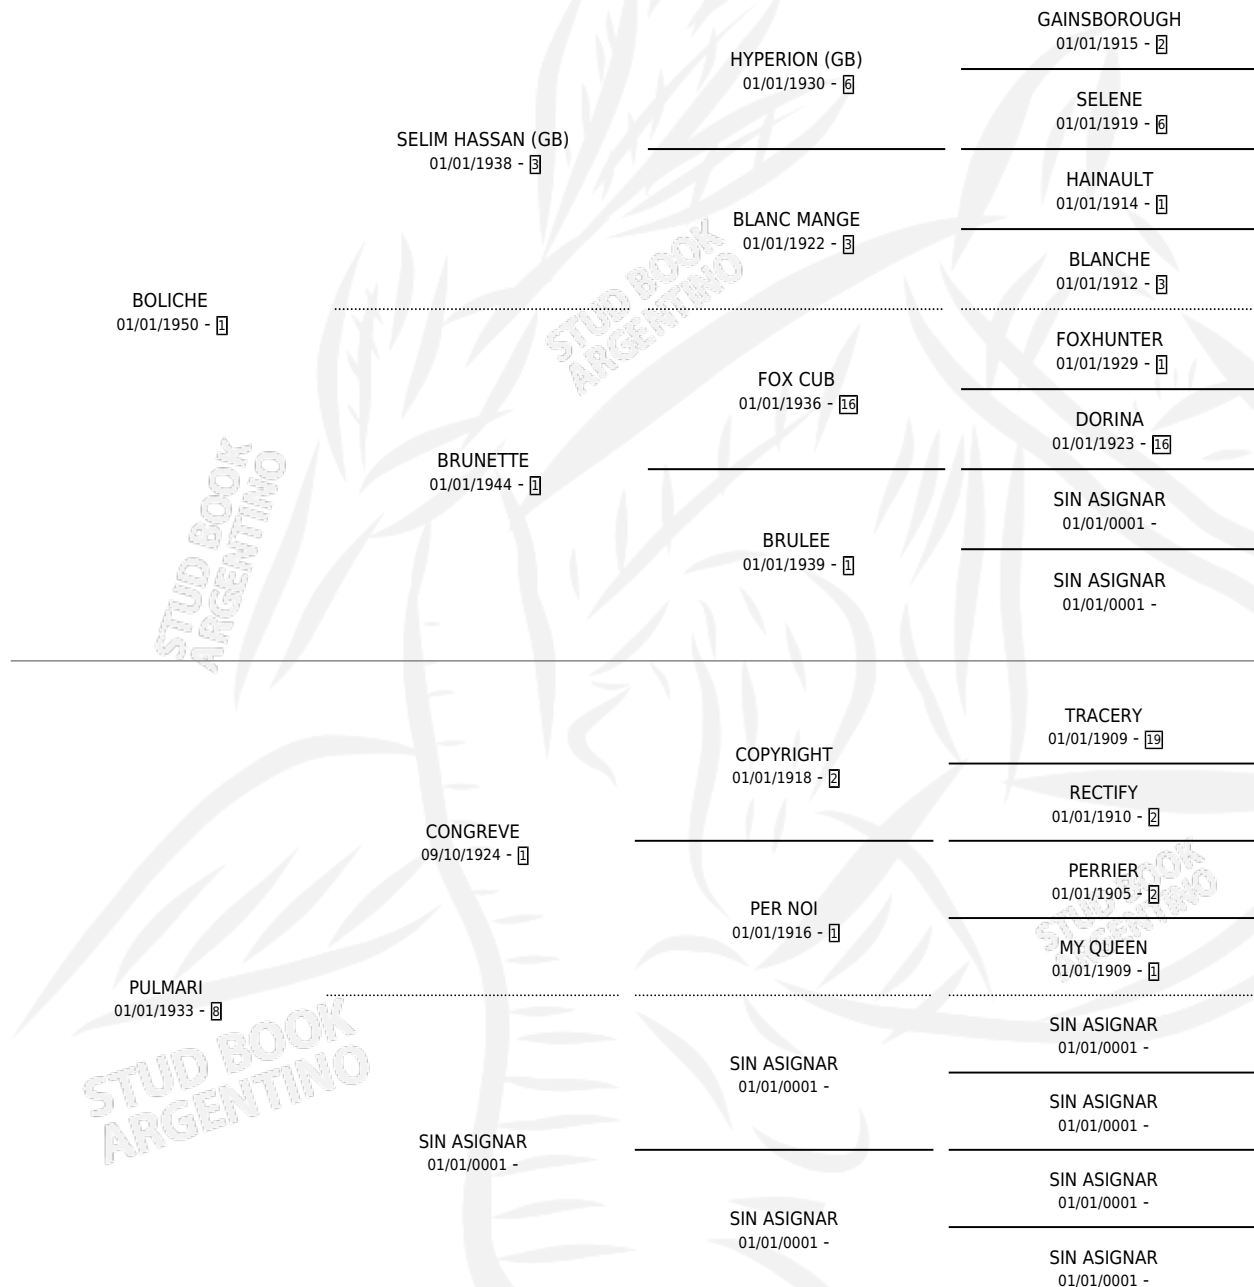

POLVAREDA

por **BOLICHE** y **PULMARI** por **CONGREVE**

Argentina · Hembra · Zaino · SP · 19/09/1957
Familia 8-f · Volumen 23

ESTADO

TIPIFICACIÓN SANGUÍNEA	X
TIPIFICACIÓN POR ADN	X
PASAPORTE	X
IDENTIFICACIÓN POR MICROCHIP	X
REPRODUCTOR	✓

Lugar de nacimiento: Campo particular

Criador: Sin dato

~

HIJOS

	MACHOS	HEMBRAS
9 NACIERON	4	5
1 CORRIERON	0	1
1 GANARON	0	1
0 GANADORES CL	0 GANADORES GR	0 GANADORES G1

PEDIGREE

S

cimientos 9 / Efectividad 64.29%

PADRILLO	PRODUCTO	CRIADOR	1ER SERVICIO	ÚLTIMO SERVICIO
TACO	POTRA (H Z, 09/09/1966) •MURIÓ EL 01/07/1998•	SIN DATO		
ATLAS	Ø			
NEUROLOGO	NEURITIS (H Z, 08/09/1978) •MURIÓ EL 26/04/1984•	SIN DATO		
NEUROLOGO	MEDITADOR (M Z, 08/10/1976) •MURIÓ EL 15/11/1976•	SIN DATO		
YONDER	ARPA DE ORO (H ZC, 04/09/1975) •MURIÓ EL 01/07/2007•	SIN DATO		
PIGMENTO	EL ENIGMA (M Z, 16/09/1973) •MURIÓ EL 01/07/2005•	SIN DATO		
PIGMENTO	BATAFLUOR (M ZN, 12/08/1972) •MURIÓ EL 01/07/2004•	SIN DATO		
PIGMENTO	PONCA CITY (H Z, 27/08/1971) •MURIÓ EL 01/07/2003•	BOSSA ABEL JUAN		
PIGMENTO	AIRAM (H Z, 23/08/1970) •MURIÓ EL 31/05/1978•	SIN DATO		
PIGMENTO	PRIVILEGIADO (M ZC, 11/10/1968) •MURIÓ EL 01/07/2000•	SIN DATO		
YONDER	Ø			