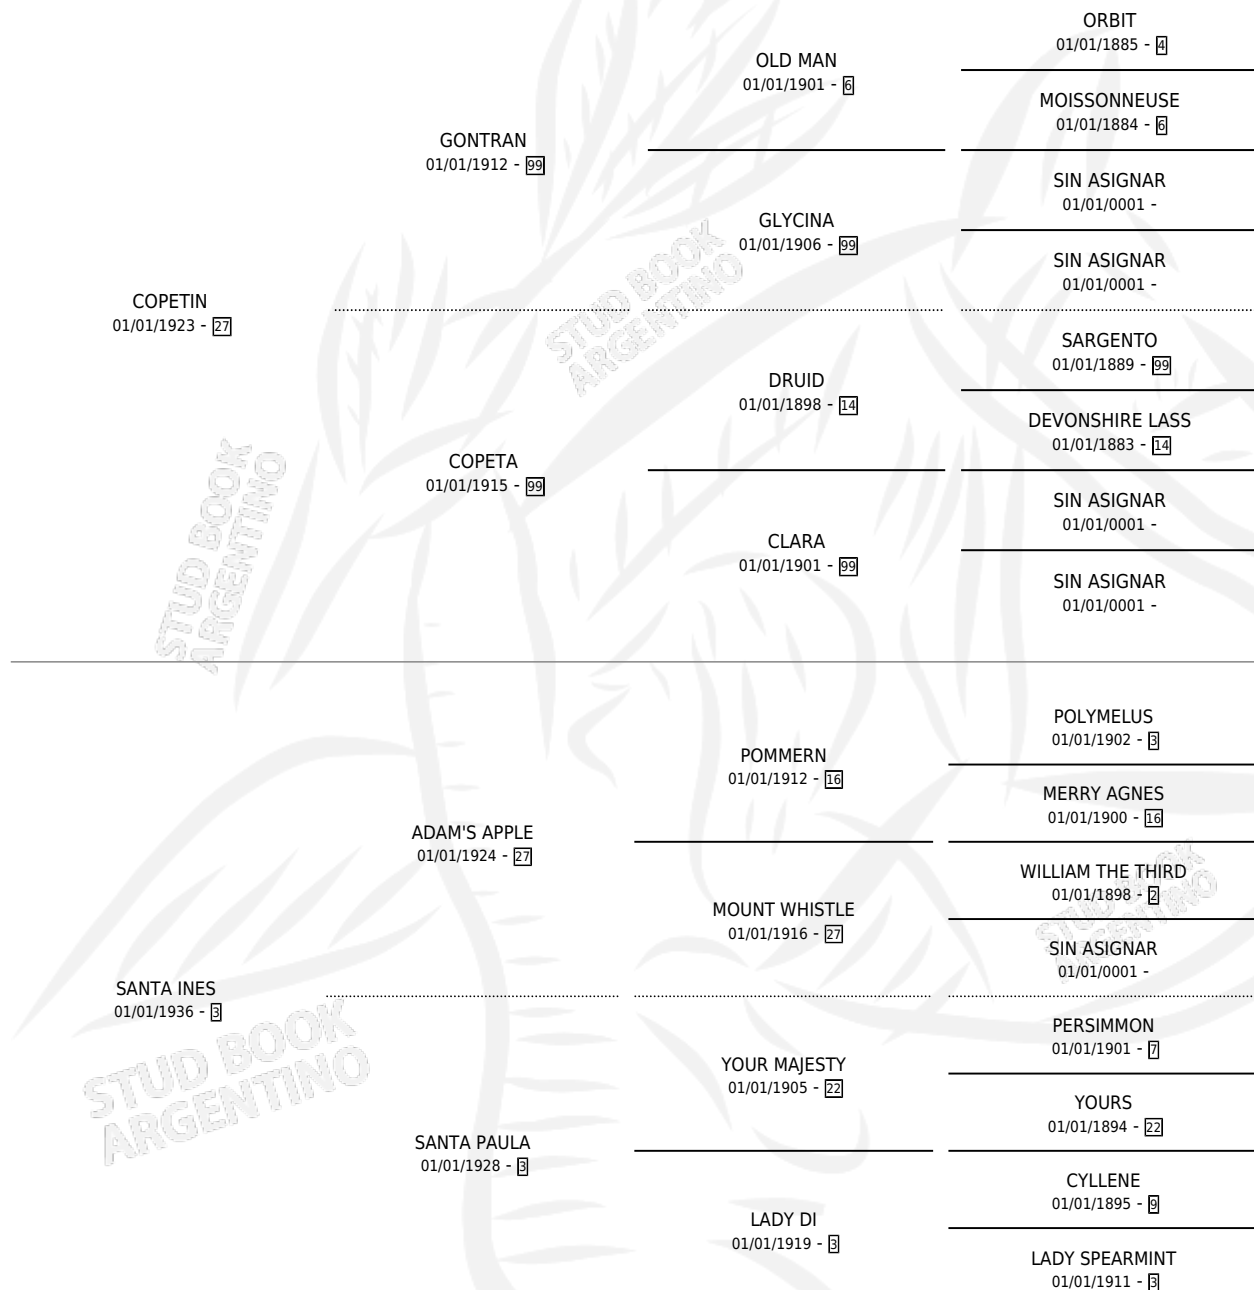

SOÑADA

por COPETIN y SANTA INES por ADAM'S APPLE

Argentina · Hembra · Zaino Colorado · SP · 01/01/1940
Familia 3-f · Volumen 17

ESTADO

TIPIFICACIÓN SANGUÍNEA	X
TIPIFICACIÓN POR ADN	X
PASAPORTE	X
IDENTIFICACIÓN POR MICROCHIP	X
REPRODUCTOR	X

Lugar de nacimiento: Campo particular

Criador: Sin dato

~

HIJOS

	MACHOS	HEMBRAS
1 NACIERON	0	1
SIN ACTUACIONES		

PEDIGREE

SOÑADA

Datos oficiales del Stud Book Argentino