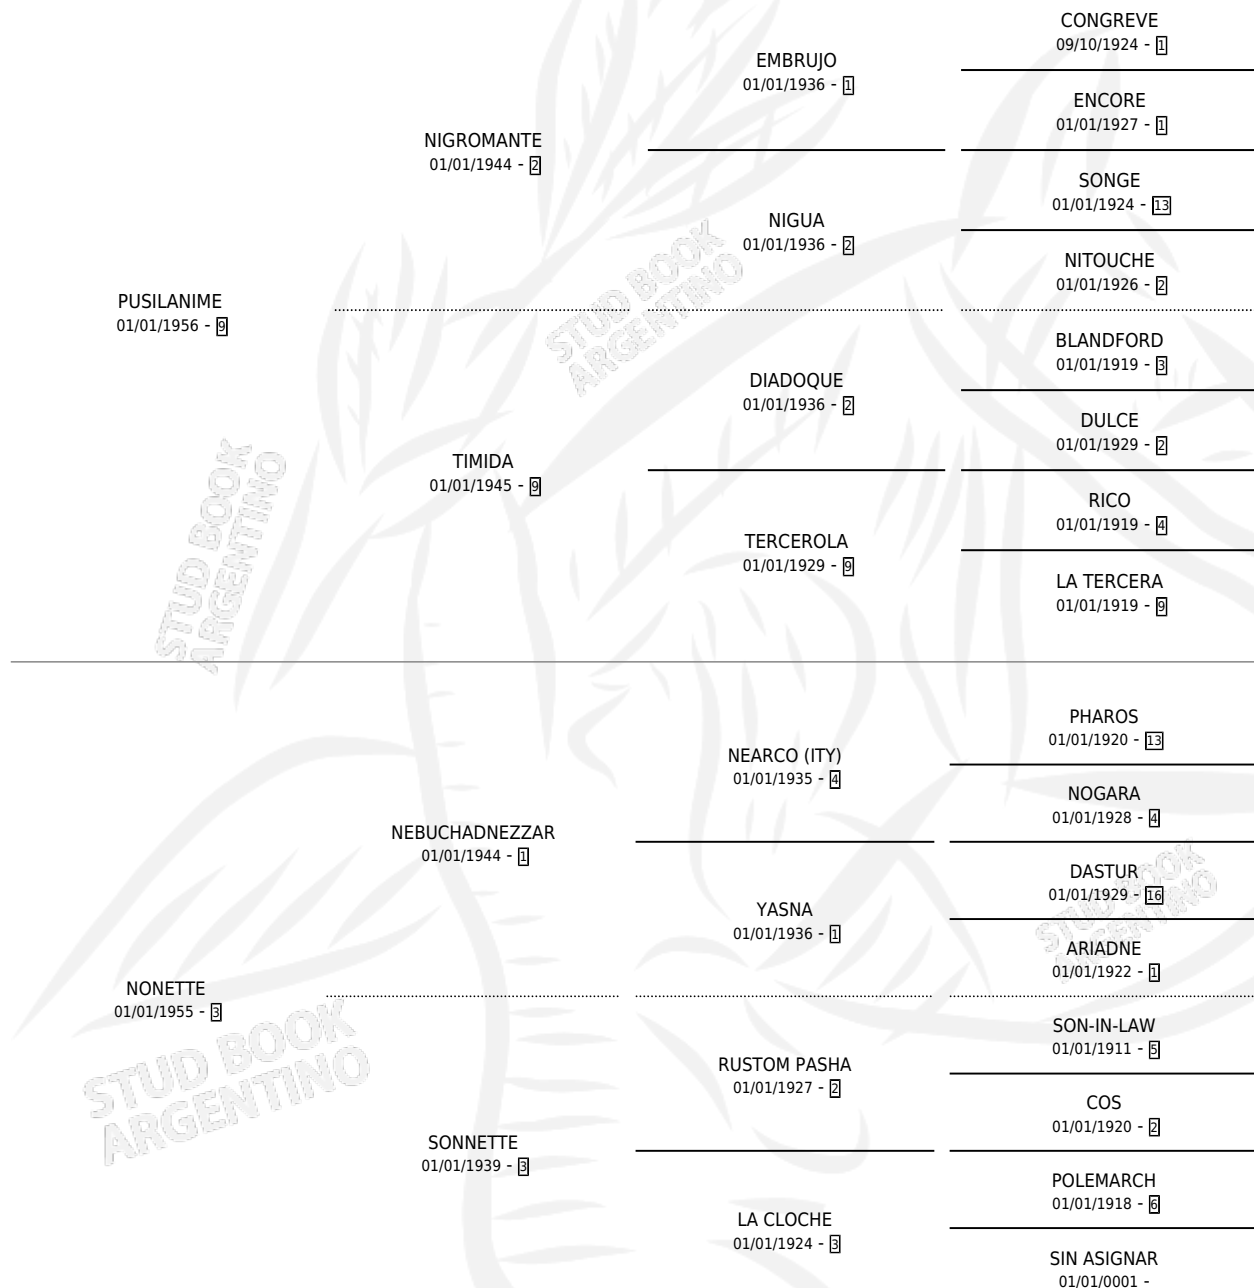

# PAPITA

por PUSILANIME y NONETTE por NEBUCHADNEZZAR

Argentina · Hembra · Alazan Tostado · SP · 01/01/1966  
Familia 3-I · Volumen 26

## ESTADO

TIPIFICACIÓN SANGUÍNEA	X
TIPIFICACIÓN POR ADN	X
PASAPORTE	X
IDENTIFICACIÓN POR MICROCHIP	X
REPRODUCTOR	X

**Lugar de nacimiento:** Campo particular

**Criador:** Sin dato

~

## HIJOS

	MACHOS	HEMBRAS
2 NACIERON	0	2
1 CORRIERON	0	1
1 GANARON	0	1
<b>0</b> GANADORES CL	<b>0</b> GANADORES GR	<b>0</b> GANADORES G1