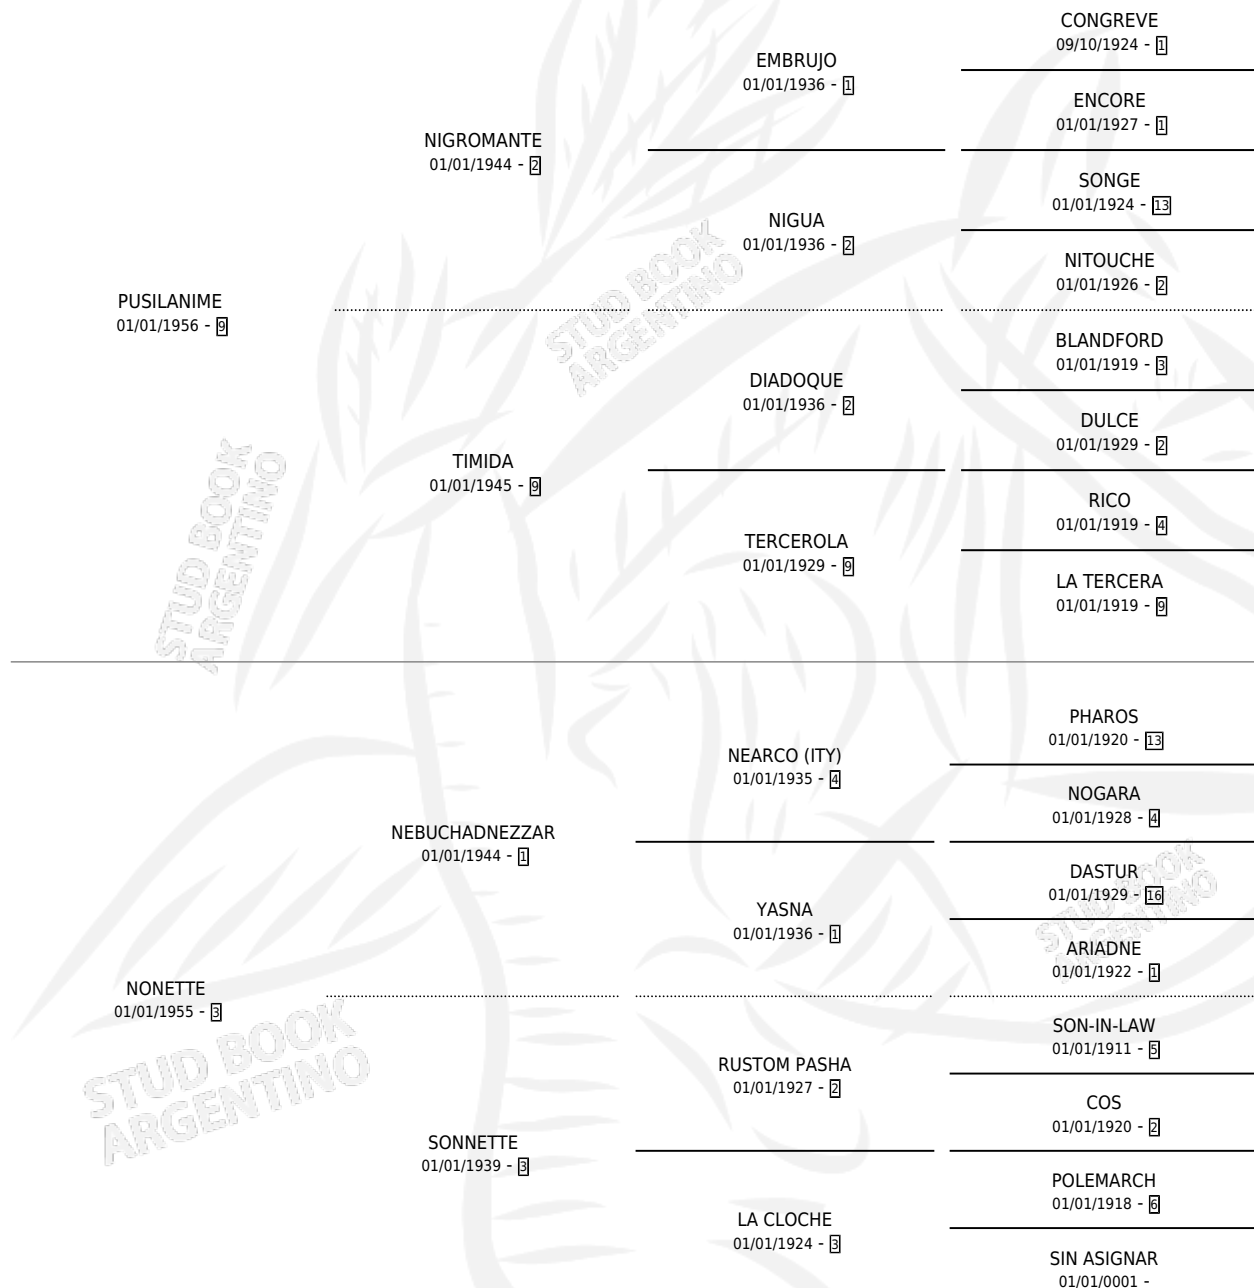

PAPITA

por PUSILANIME y NONETTE por NEBUCHADNEZZAR

Argentina · Hembra · Alazan Tostado · SP · 01/01/1966
Familia 3-I · Volumen 26

ESTADO

TIPIFICACIÓN SANGUÍNEA	X
TIPIFICACIÓN POR ADN	X
PASAPORTE	X
IDENTIFICACIÓN POR MICROCHIP	X
REPRODUCTOR	X

Lugar de nacimiento: Campo particular

Criador: Sin dato

~

HIJOS

	MACHOS	HEMBRAS
2 NACIERON	0	2
1 CORRIERON	0	1
1 GANARON	0	1
0 GANADORES CL	0 GANADORES GR	0 GANADORES G1

PEDIGREE

PAPITA

Datos oficiales del Stud Book Argentino