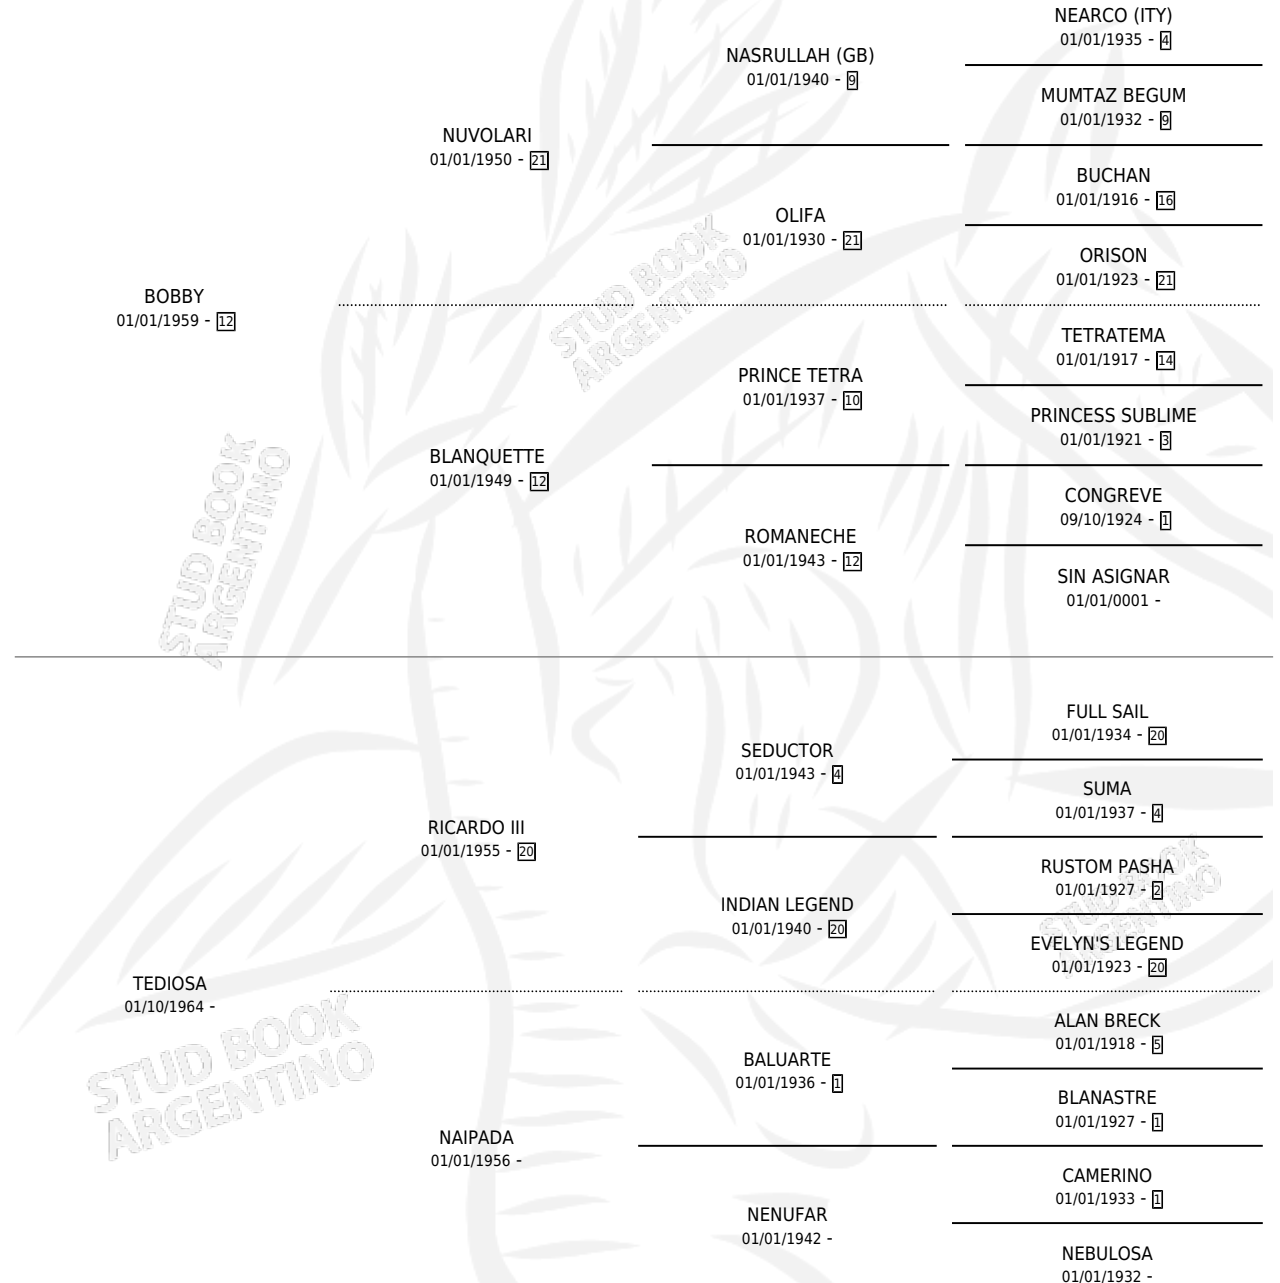

Lugar de nacimiento: Campo particular

Criador: Sin dato

~

HIJOS

	MACHOS	HEMBRAS
1 NACIERON	1	0
SIN ACTUACIONES		

PEDIGREE

CAMPAÑA

Solo carreras oficiales de Argentina