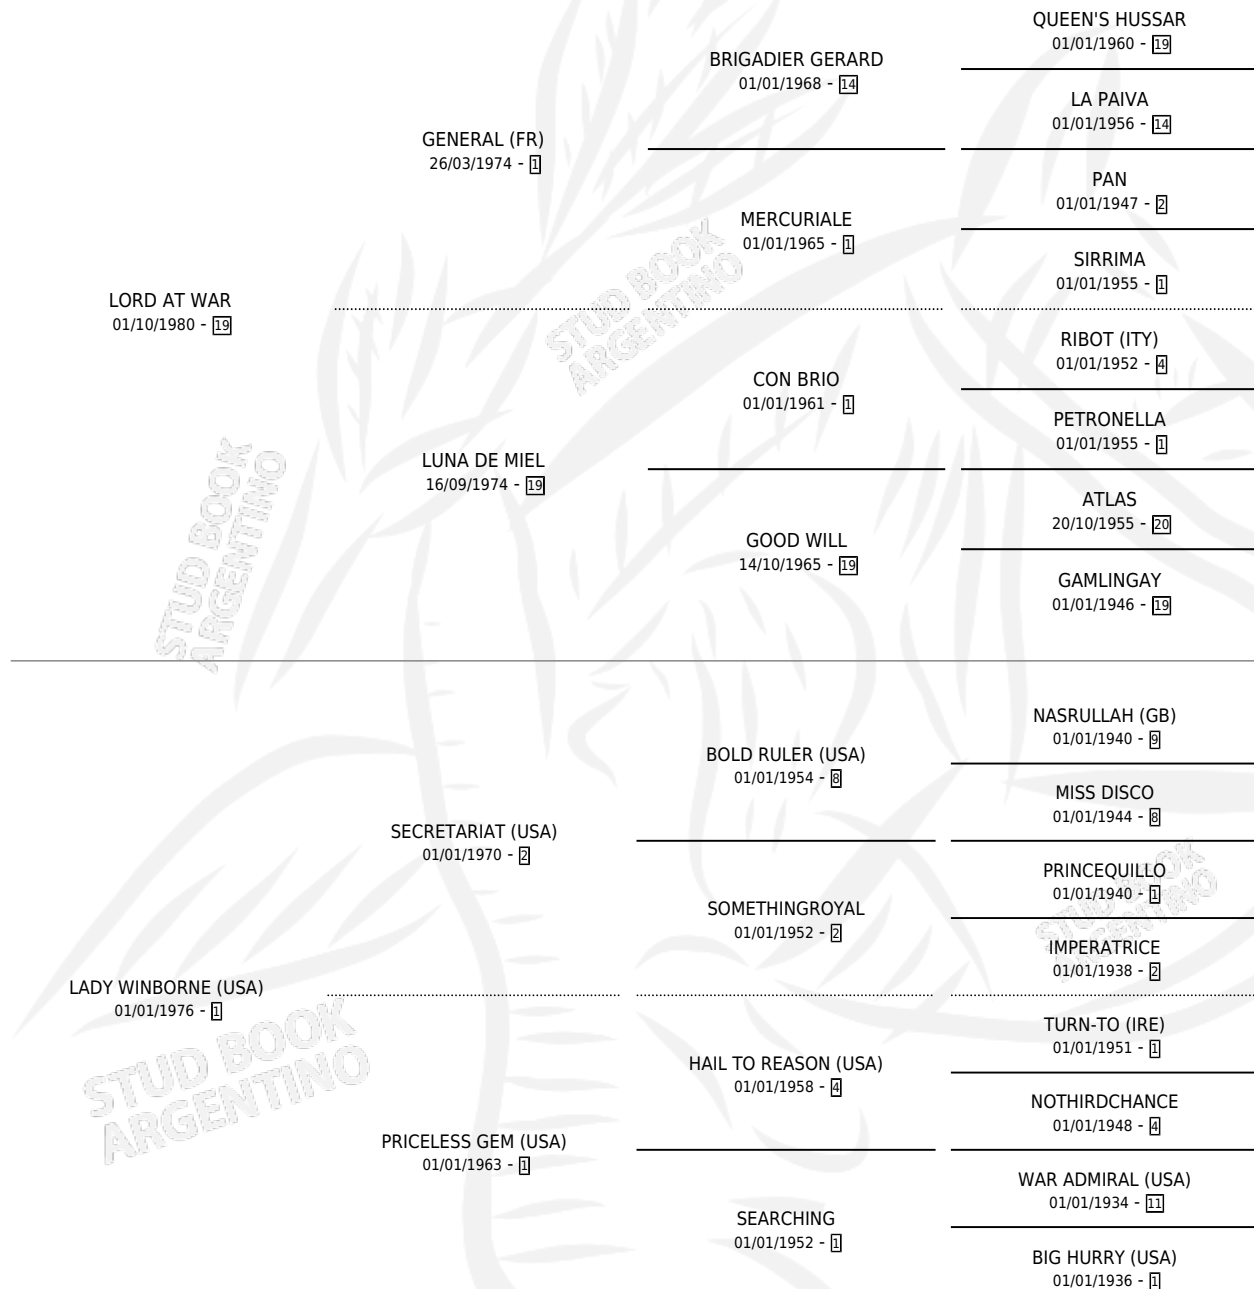

LA GUERIERE

por **LORD AT WAR** y **LADY WINBORNE (USA)** por
SECRETARIAT (USA)

Argentina · Hembra · Alazan · SP · 25/04/1988
Familia 1-x · Volumen 33

ESTADO

TIPIFICACIÓN SANGUÍNEA	X
TIPIFICACIÓN POR ADN	X
PASAPORTE	X
IDENTIFICACIÓN POR MICROCHIP	X
REPRODUCTOR	X

Lugar de nacimiento: Campo particular

Criador: Sin dato

~

HIJOS

	MACHOS	HEMBRAS
3 NACIERON	1	2
SIN ACTUACIONES		

PEDIGREE

LA GUERIERE

Datos oficiales del Stud Book Argentino