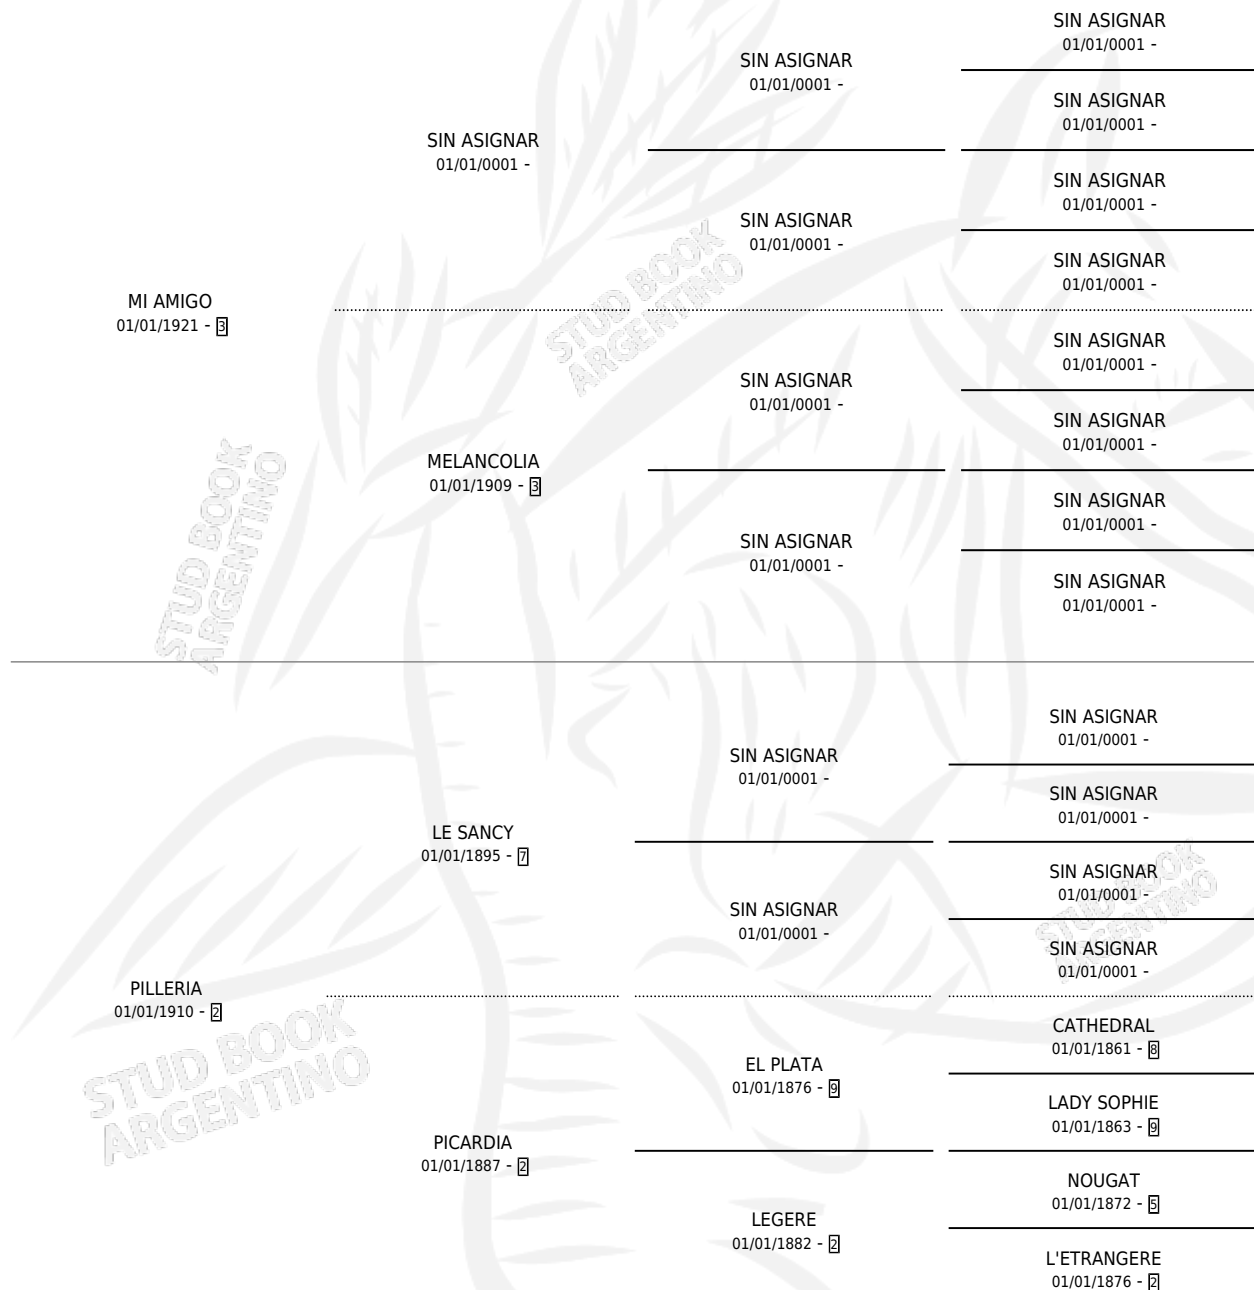

PELICURA

por MI AMIGO y PILLERIA por LE SANCY

Argentina · Hembra · Tordillo · SP · 01/01/1929
Familia 2 · Volumen 13

ESTADO

TIPIFICACIÓN SANGUÍNEA	X
TIPIFICACIÓN POR ADN	X
PASAPORTE	X
IDENTIFICACIÓN POR MICROCHIP	X
REPRODUCTOR	X

Lugar de nacimiento: Campo particular

Criador: Sin dato

~

HIJOS

	MACHOS	HEMBRAS
1 NACIERON	1	0

SIN ACTUACIONES

PEDIGREE

PELICURA