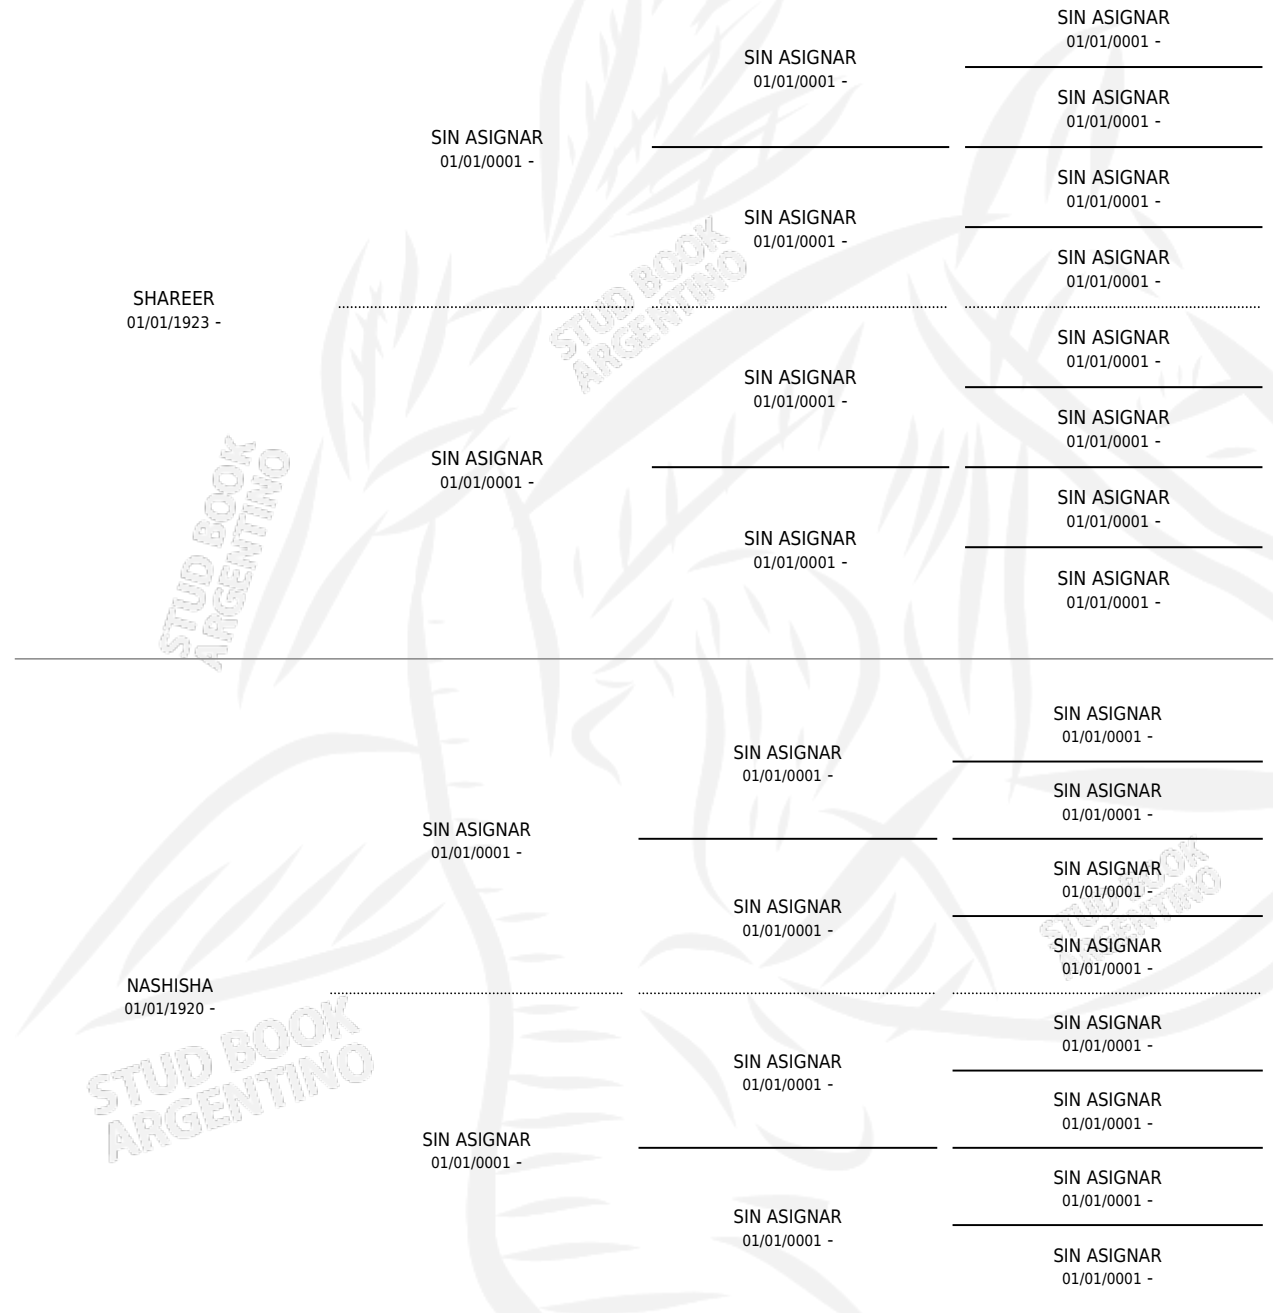

SHARIMA

PEDIGREE

por SHAREER y NASHISHA por SIN ASIGNAR

Argentina · Hembra · Alazan · AP · 01/01/1932
Familia · Volumen 14

ESTADO

TIPIFICACIÓN SANGUÍNEA	X
TIPIFICACIÓN POR ADN	X
PASAPORTE	X
IDENTIFICACIÓN POR MICROCHIP	X
REPRODUCTOR	X

Lugar de nacimiento: Campo particular

Criador: Sin dato

~

HIJOS

	MACHOS	HEMBRAS
1 NACIERON	1	0
SIN ACTUACIONES		

SHARIMA

Datos oficiales del Stud Book Argentino

Documento generado el 01/05/2026