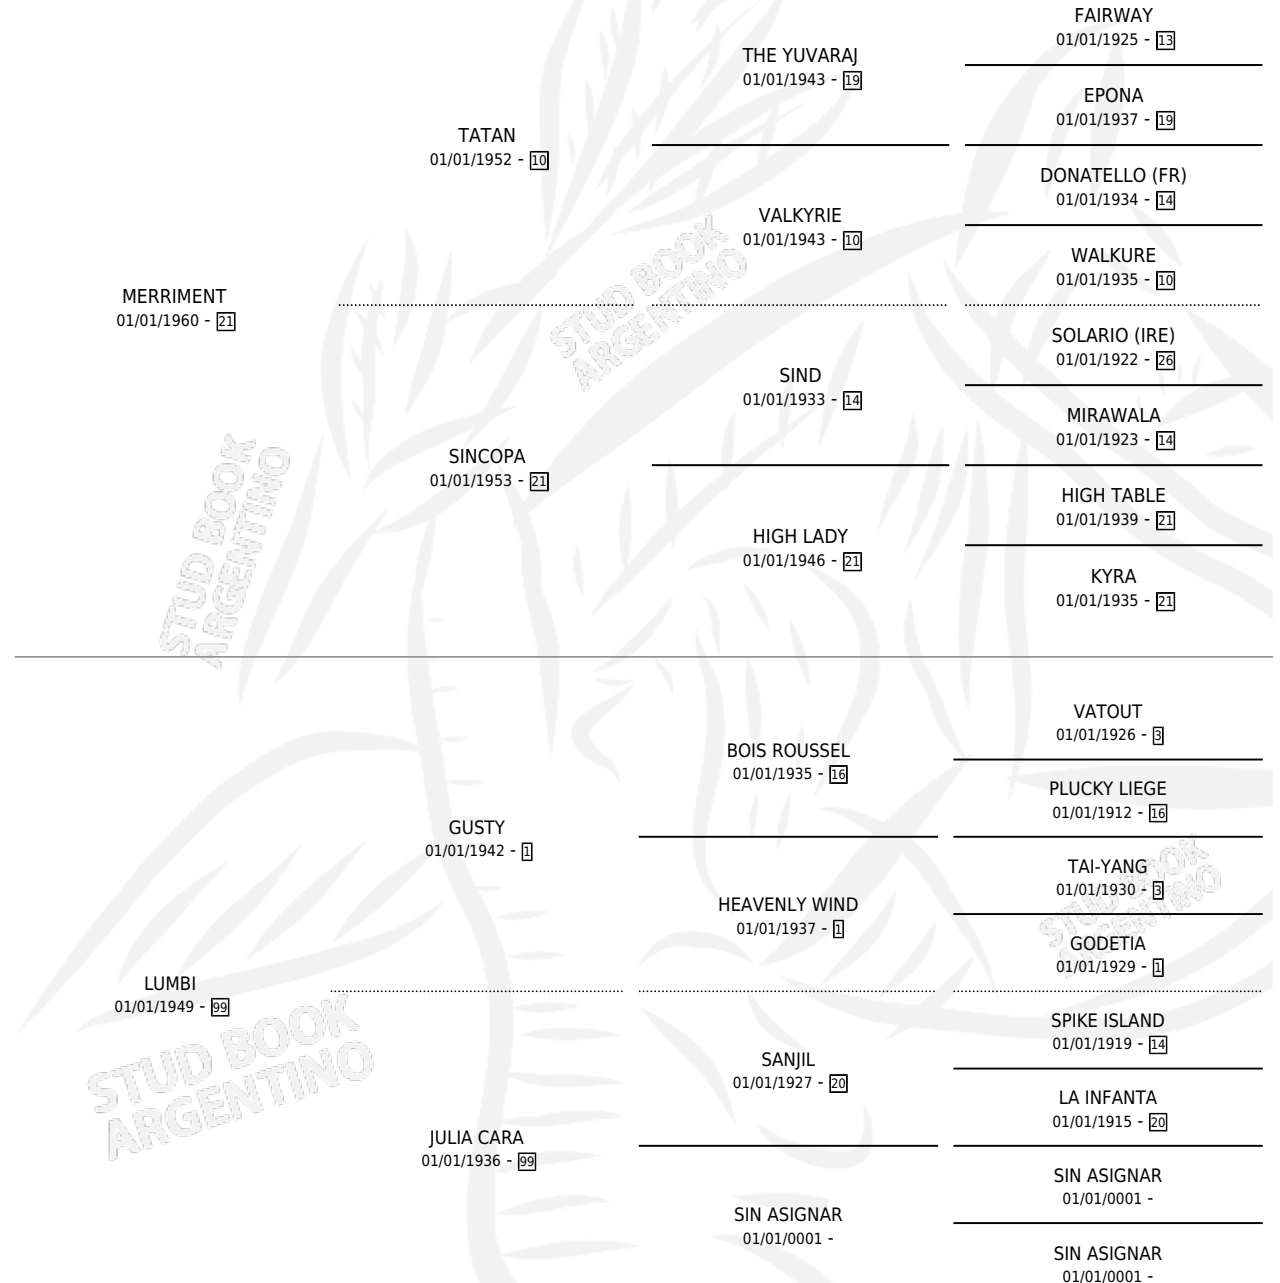

LUDOVICA

por MERRIMENT y LUMBI por GUSTY

Argentina · Hembra · Zaino Colorado · SP · 01/01/1969
Familia 99 · Volumen 27

ESTADO

TIPIFICACIÓN SANGUÍNEA	X
TIPIFICACIÓN POR ADN	X
PASAPORTE	X
IDENTIFICACIÓN POR MICROCHIP	X
REPRODUCTOR	X

Lugar de nacimiento: Campo particular

Criador: Sin dato

~

HIJOS

	MACHOS	HEMBRAS
1 NACIERON	0	1
1 CORRIERON	0	1
1 GANARON	0	1
0 GANADORES CL	0 GANADORES GR	0 GANADORES G1

PEDIGREE

LUDOVICA

Datos oficiales del Stud Book Argentino