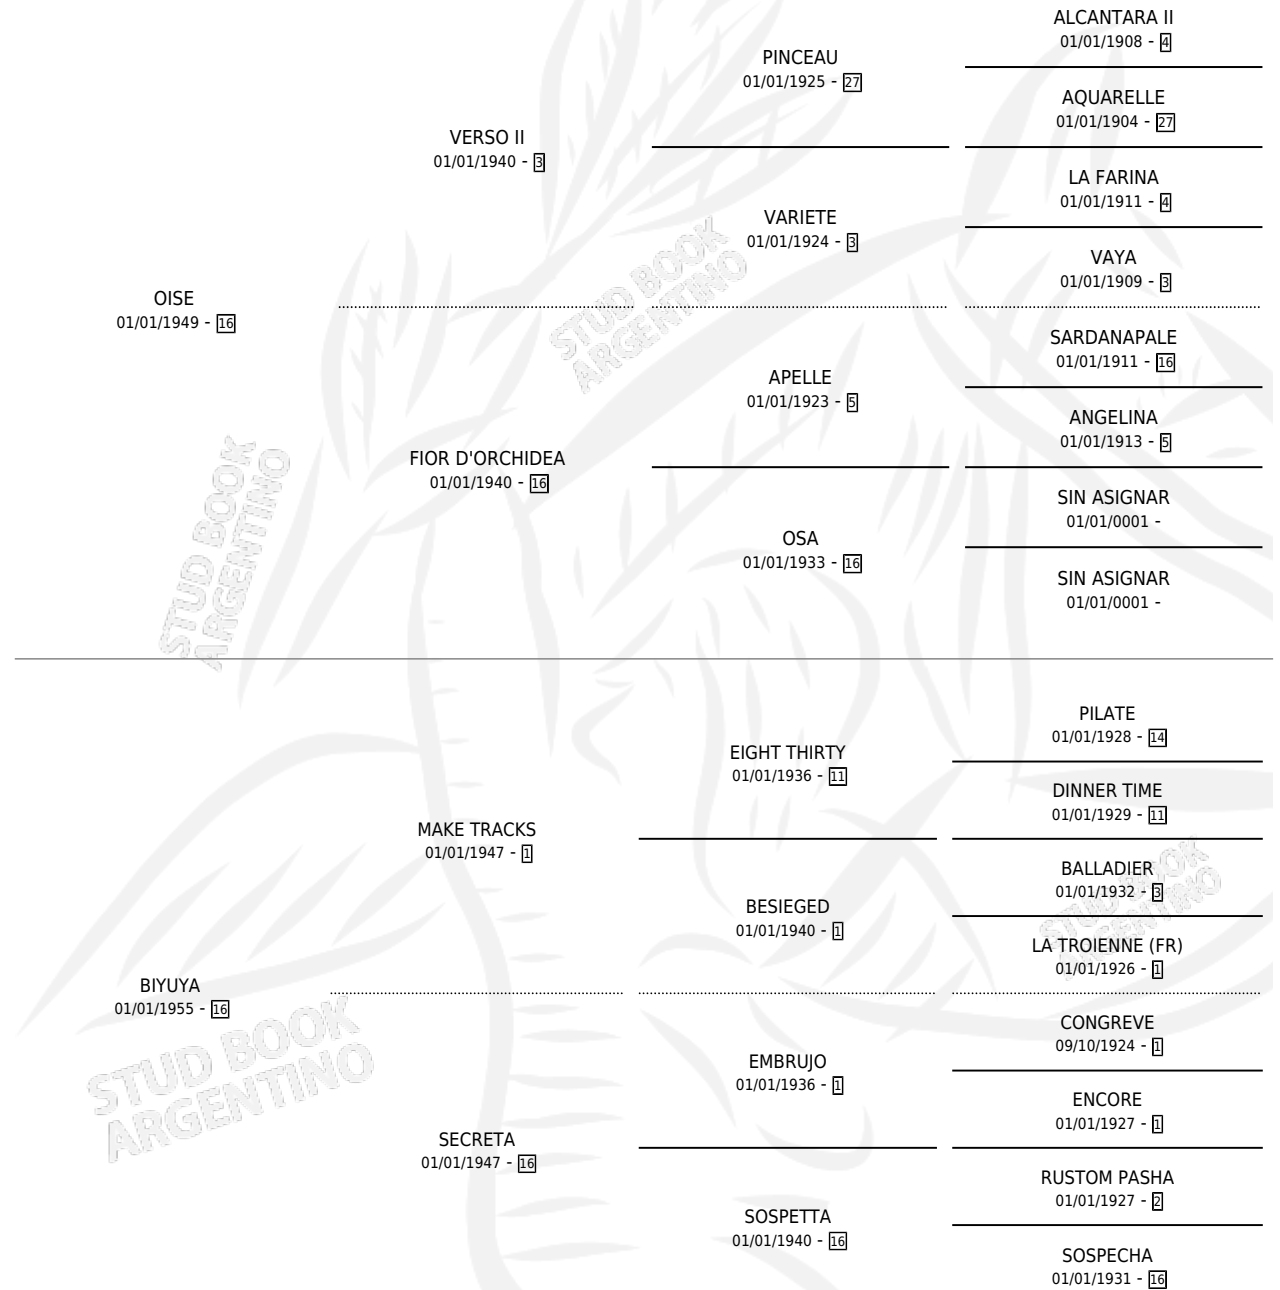

Lugar de nacimiento: Campo particular

Criador: Sin dato

~

HIJOS

	MACHOS	HEMBRAS
2 NACIERON	0	2
SIN ACTUACIONES		

PEDIGREE

OBEISANCE

Datos oficiales del Stud Book Argentino