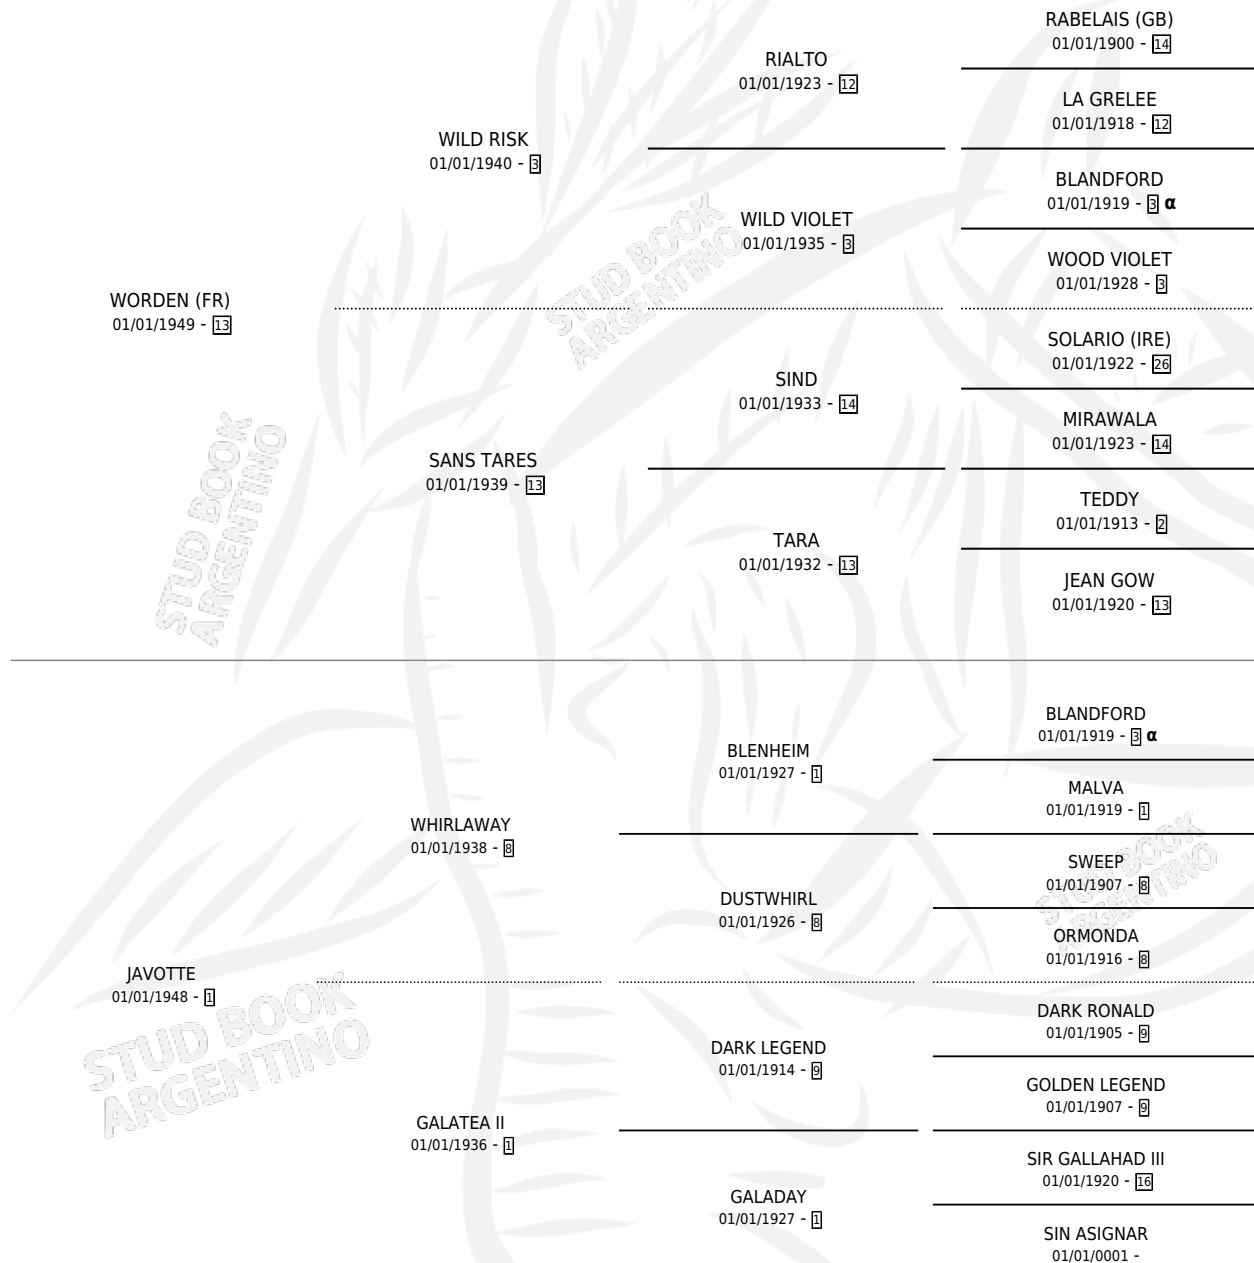

ALPINE DANCE

por WORDEN (FR) y JAVOTTE por WHIRLWAY

Argentina · Hembra · Zaino · SP · 01/01/1956
Familia 1-n · Volumen 22

ESTADO

TIPIFICACIÓN SANGUÍNEA	X
TIPIFICACIÓN POR ADN	X
PASAPORTE	X
IDENTIFICACIÓN POR MICROCHIP	X
REPRODUCTOR	X

Lugar de nacimiento: Campo particular

Criador: Sin dato

~

HIJOS

	MACHOS	HEMBRAS
1 NACIERON	0	1

SIN ACTUACIONES

PEDIGREE

INBREEDING : α