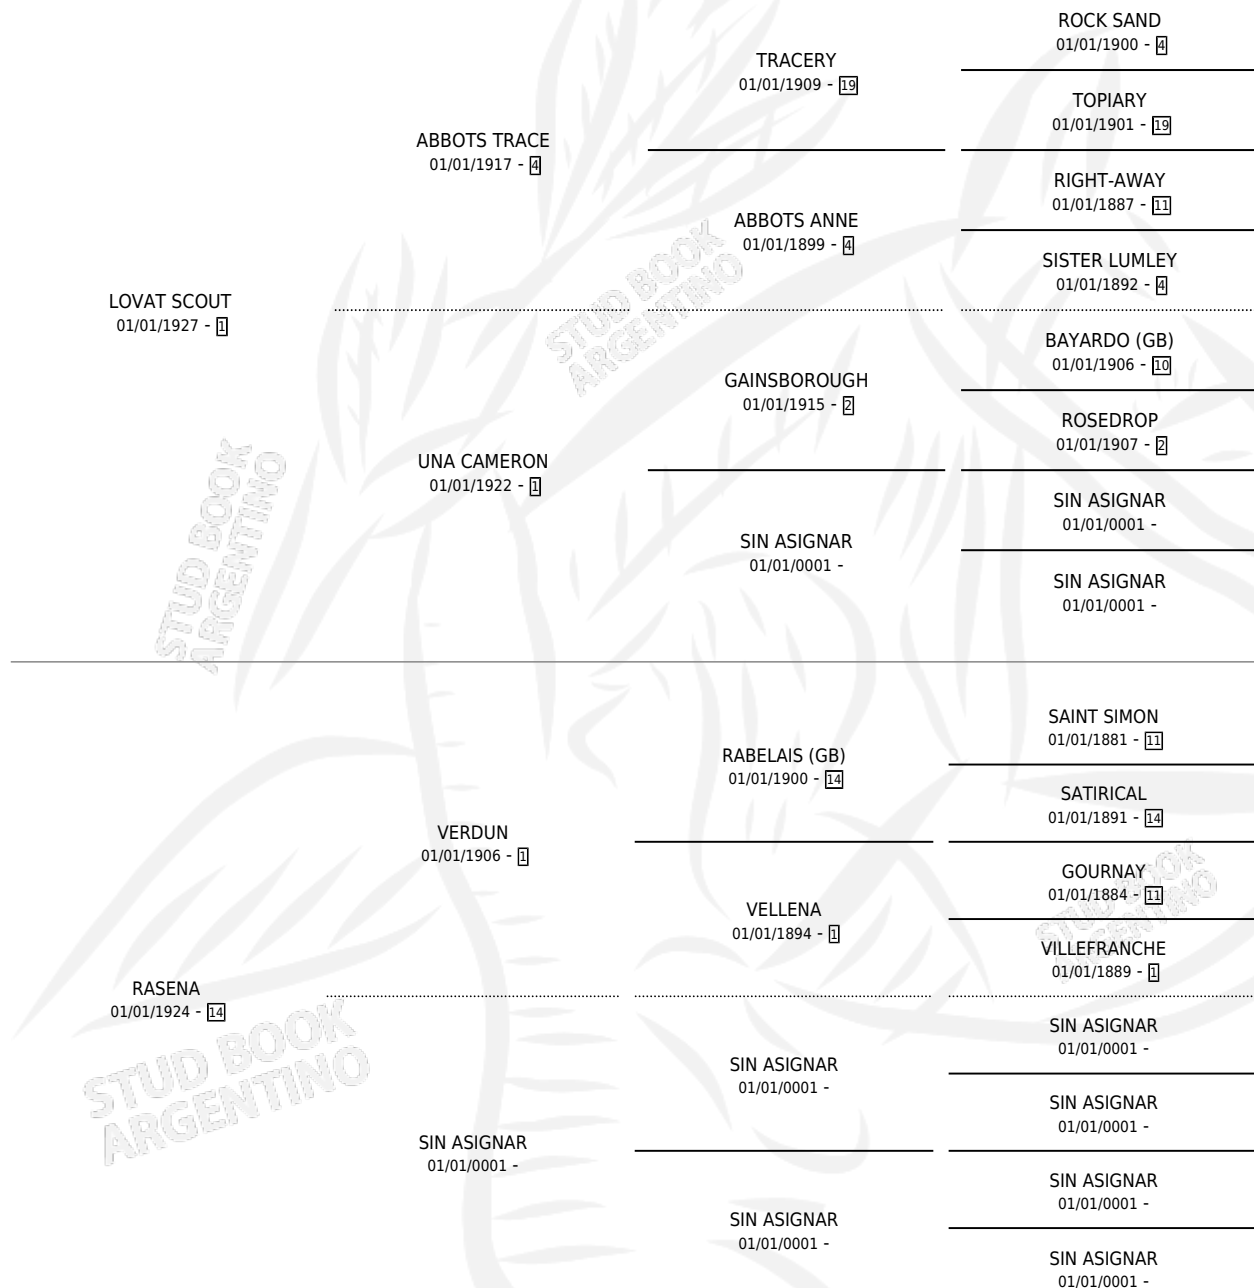

RIFEÑA

por **LOVAT SCOUT** y **RASENA** por **VERDUN**

Argentina · Hembra · Zaino Colorado · SP · 01/01/1935
Familia 14-f · Volumen 15

ESTADO

TIPIFICACIÓN SANGUÍNEA	X
TIPIFICACIÓN POR ADN	X
PASAPORTE	X
IDENTIFICACIÓN POR MICROCHIP	X
REPRODUCTOR	X

Lugar de nacimiento: Campo particular

Criador: Sin dato

~

HIJOS

	MACHOS	HEMBRAS
1 NACIERON	0	1

SIN ACTUACIONES

PEDIGREE