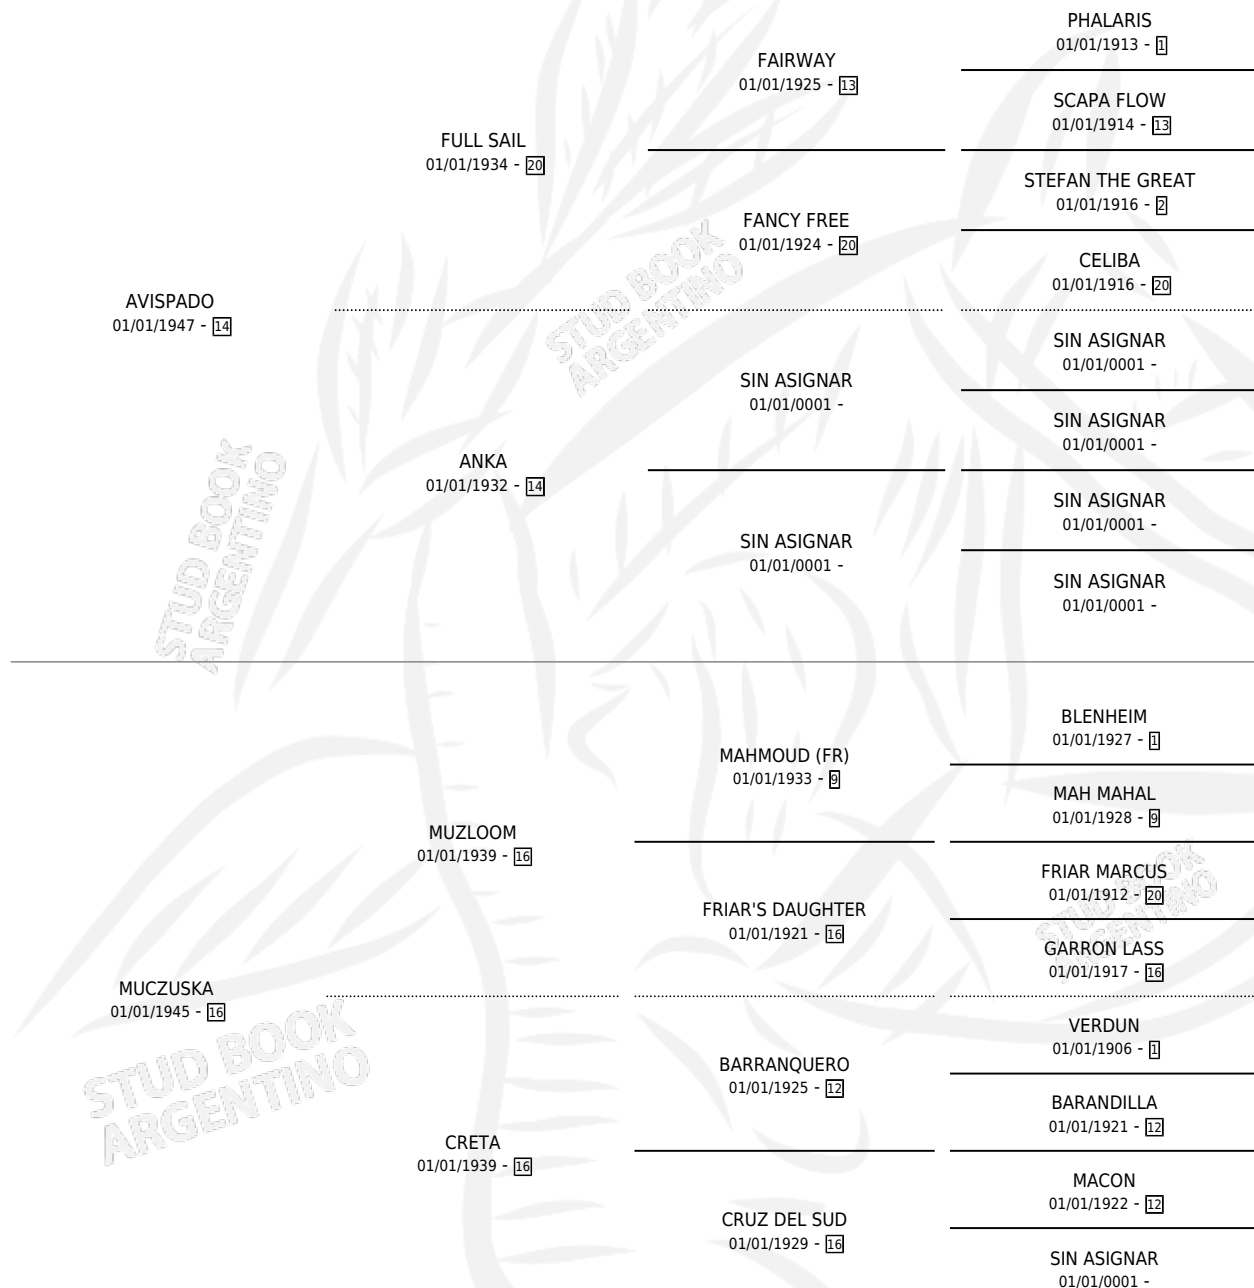

MOSKOWA

por AVISPADO y MUCZUSKA por MUZLOOM

Argentina · Hembra · Alazan · SP · 01/01/1955
Familia 16 · Volumen 22

ESTADO

TIPIFICACIÓN SANGUÍNEA	X
TIPIFICACIÓN POR ADN	X
PASAPORTE	X
IDENTIFICACIÓN POR MICROCHIP	X
REPRODUCTOR	X

Lugar de nacimiento: Campo particular

Criador: Sin dato

~

HIJOS

	MACHOS	HEMBRAS
1 NACIERON	0	1
SIN ACTUACIONES		

PEDIGREE

MOSKOWA

Datos oficiales del Stud Book Argentino