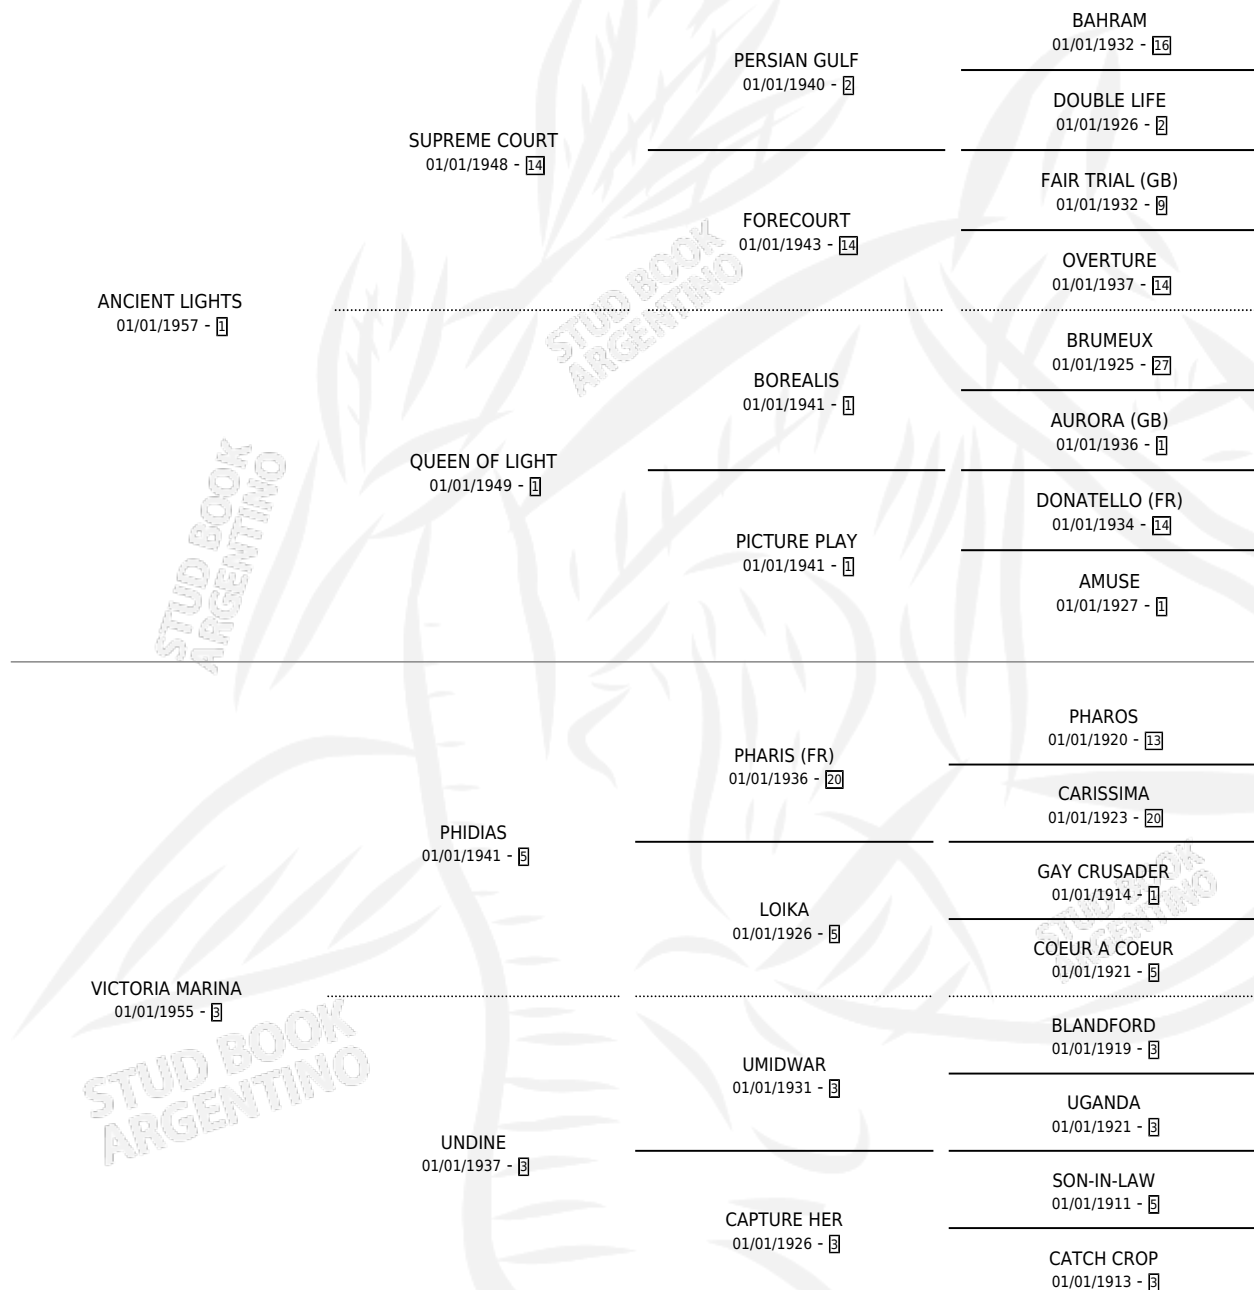

ANCIENT WIFE

por ANCIENT LIGHTS y VICTORIA MARINA por PHIDIAS

Argentina · Hembra · Zaino · SP · 01/01/1963
Familia 3-j · Volumen 25

ESTADO

TIPIFICACIÓN SANGUÍNEA	X
TIPIFICACIÓN POR ADN	X
PASAPORTE	X
IDENTIFICACIÓN POR MICROCHIP	X
REPRODUCTOR	X

Lugar de nacimiento: Campo particular

Criador: Sin dato

~

HIJOS

	MACHOS	HEMBRAS
1 NACIERON	0	1
SIN ACTUACIONES		

PEDIGREE

ANCIENT WIFE

Datos oficiales del Stud Book Argentino