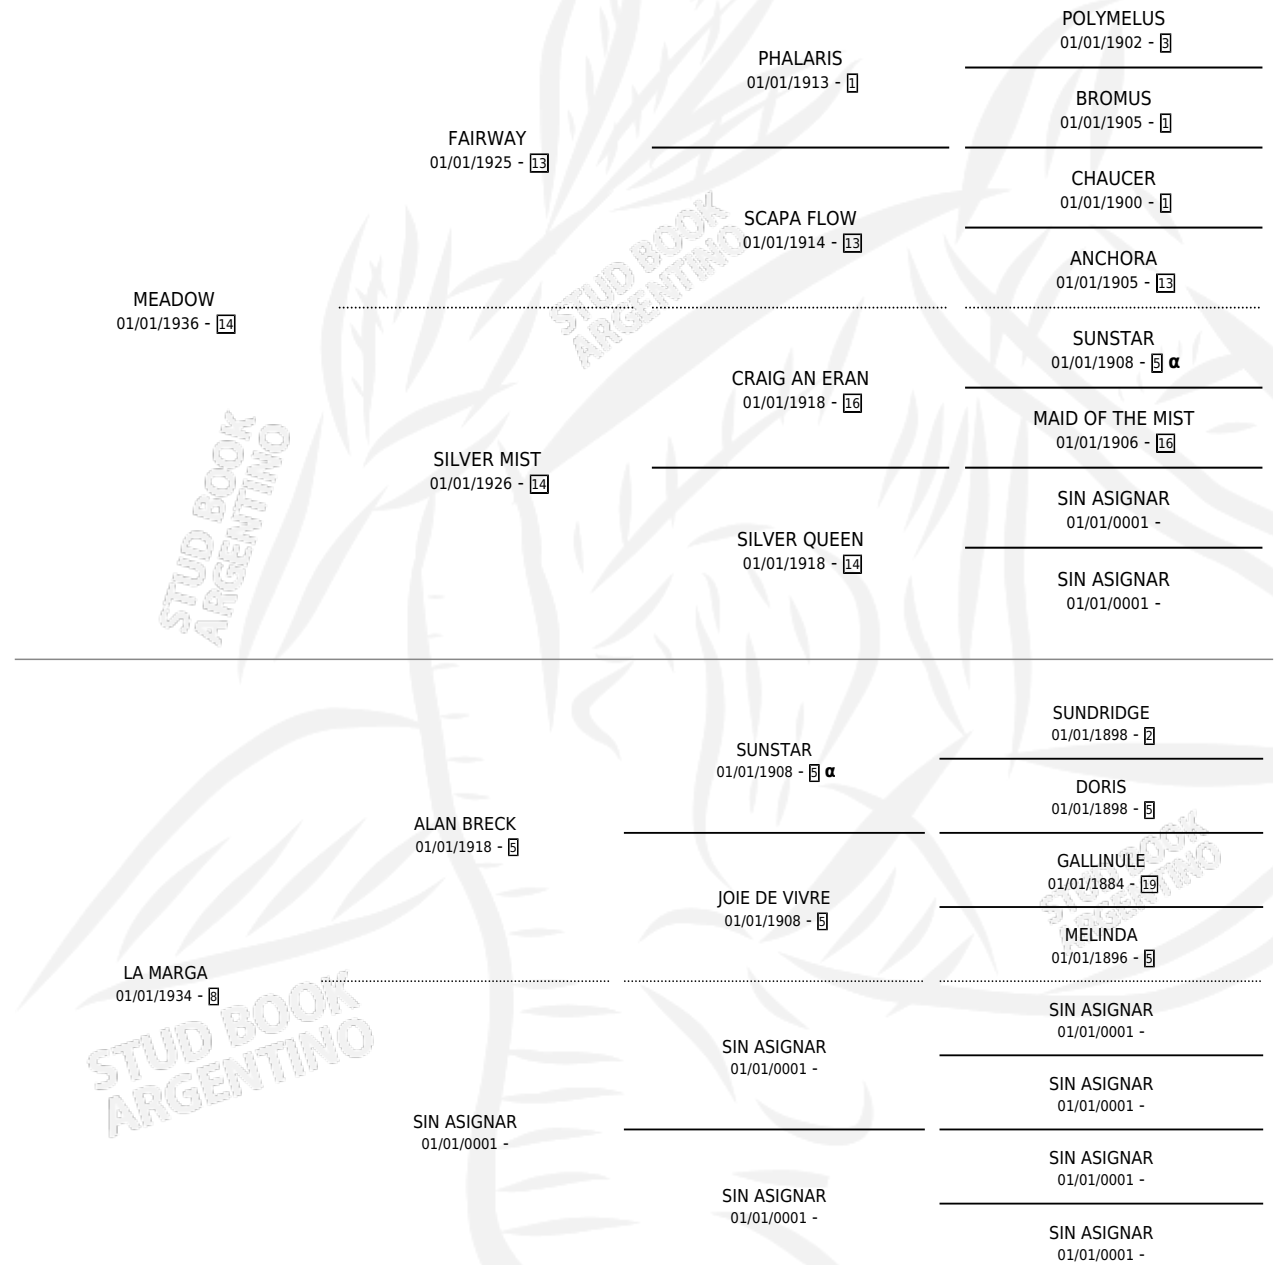

LA LOMA

por MEADOW y LA MARGA por ALAN BRECK

Argentina · Hembra · Alazan · SP · 01/01/1945
Familia 8-i · Volumen 19

ESTADO

TIPIFICACIÓN SANGUÍNEA	X
TIPIFICACIÓN POR ADN	X
PASAPORTE	X
IDENTIFICACIÓN POR MICROCHIP	X
REPRODUCTOR	X

Lugar de nacimiento: Campo particular

Criador: Sin dato

~

HIJOS

	MACHOS	HEMBRAS
3 NACIERON	0	3

SIN ACTUACIONES

PEDIGREE

INBREEDING : α

LA LOMA

Datos oficiales del Stud Book Argentino

Documento generado el 07/05/2026

studbook.org.ar