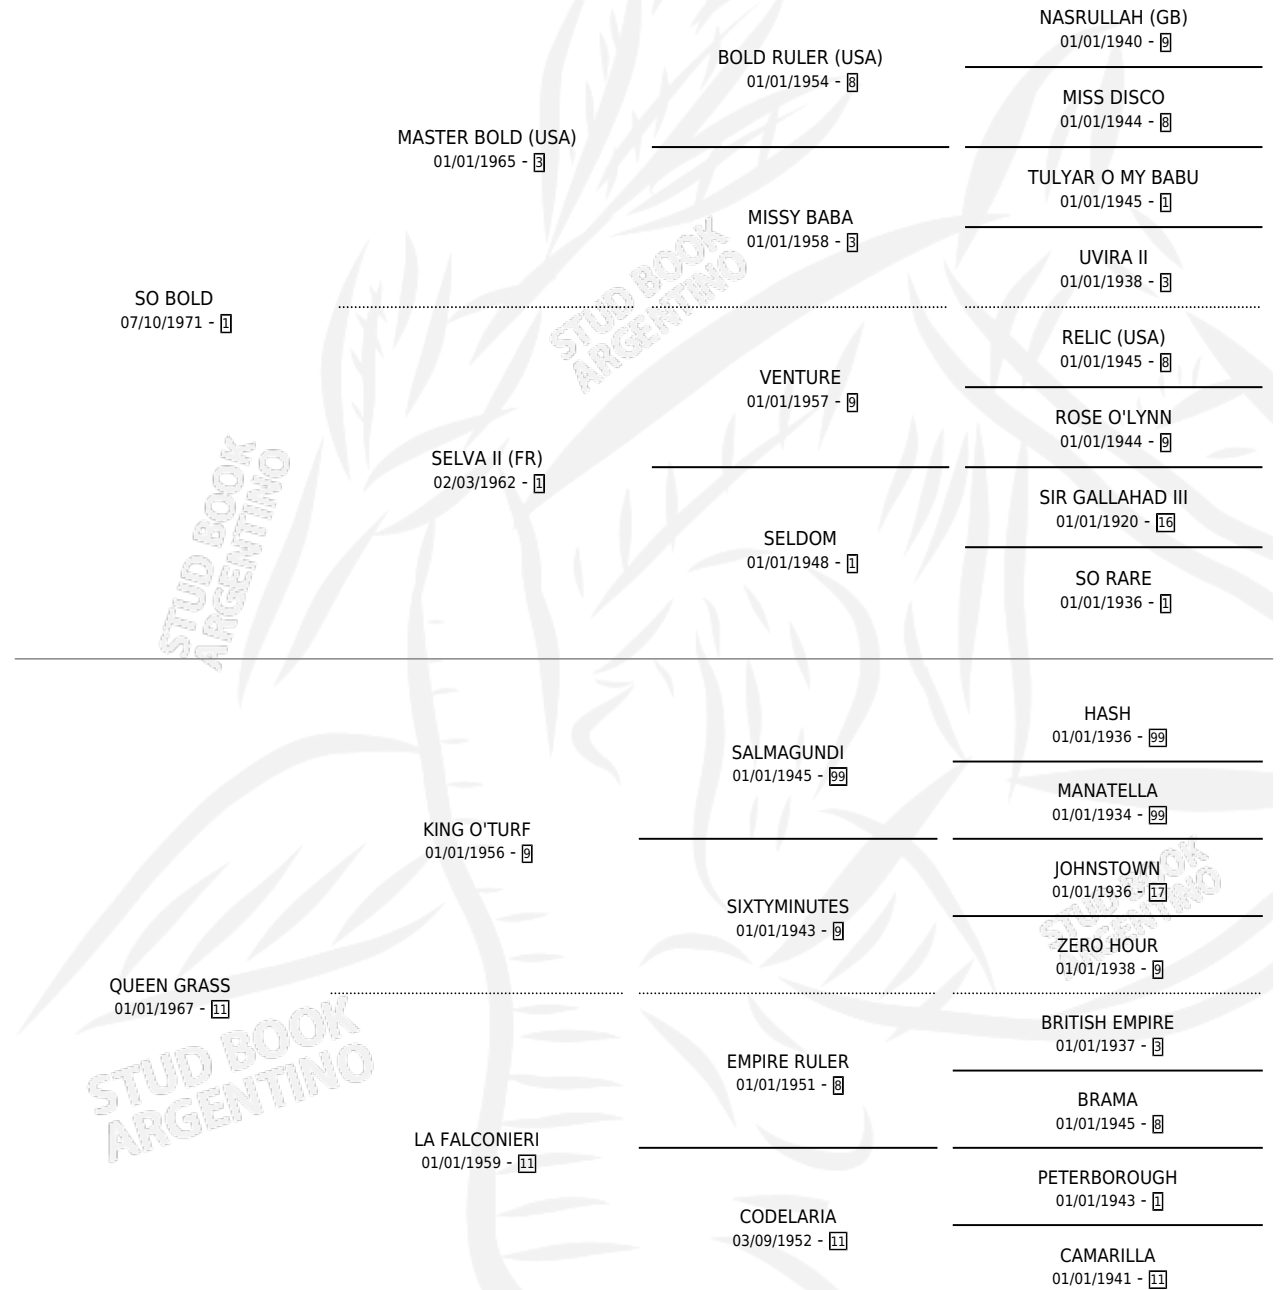

SO QUEENLY

por **SO BOLD** y **QUEEN GRASS** por **KING O'TURF**

Argentina · Hembra · Zaino · SP · 01/01/1977
Familia 11-f · Volumen 29

ESTADO

TIPIFICACIÓN SANGUÍNEA	✓
TIPIFICACIÓN POR ADN	X
PASAPORTE	X
IDENTIFICACIÓN POR MICROCHIP	X
REPRODUCTOR	✓

Lugar de nacimiento: Campo particular

Criador: Sin dato

~

HIJOS

	MACHOS	HEMBRAS
9 NACIERON	5	4
3 CORRIERON	3	0
2 GANARON	2	0
0 GANADORES CL	0 GANADORES GR	0 GANADORES G1

PEDIGREE

CAMPAÑA

Solo carreras oficiales de Argentina