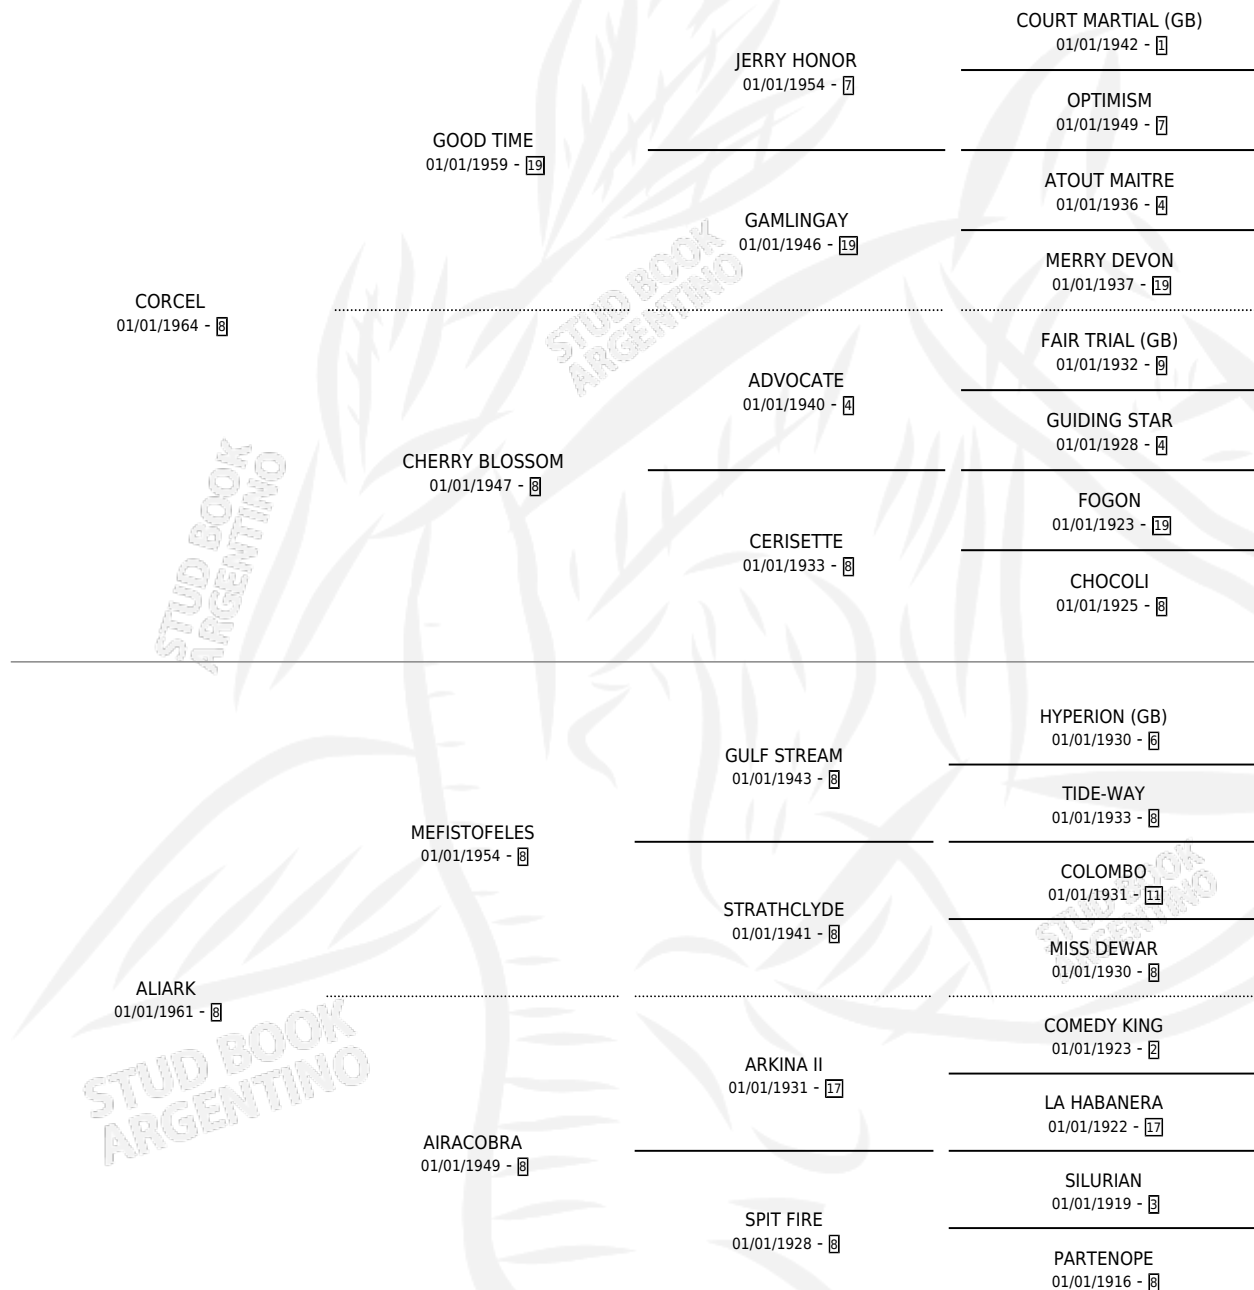

APIOLADA

por CORCEL y ALIARK por MEFISTOFELES

Argentina · Hembra · Tordillo · SP · 01/01/1968
Familia 8-g · Volumen 26

ESTADO

TIPIFICACIÓN SANGUÍNEA	X
TIPIFICACIÓN POR ADN	X
PASAPORTE	X
IDENTIFICACIÓN POR MICROCHIP	X
REPRODUCTOR	X

Lugar de nacimiento: Campo particular

Criador: Sin dato

~

HIJOS

	MACHOS	HEMBRAS
1 NACIERON	1	0
1 CORRIERON	1	0
1 GANARON	1	0

1 GANADORES CL **1** GANADORES GR **0** GANADORES G1

PEDIGREE

APIOLADA