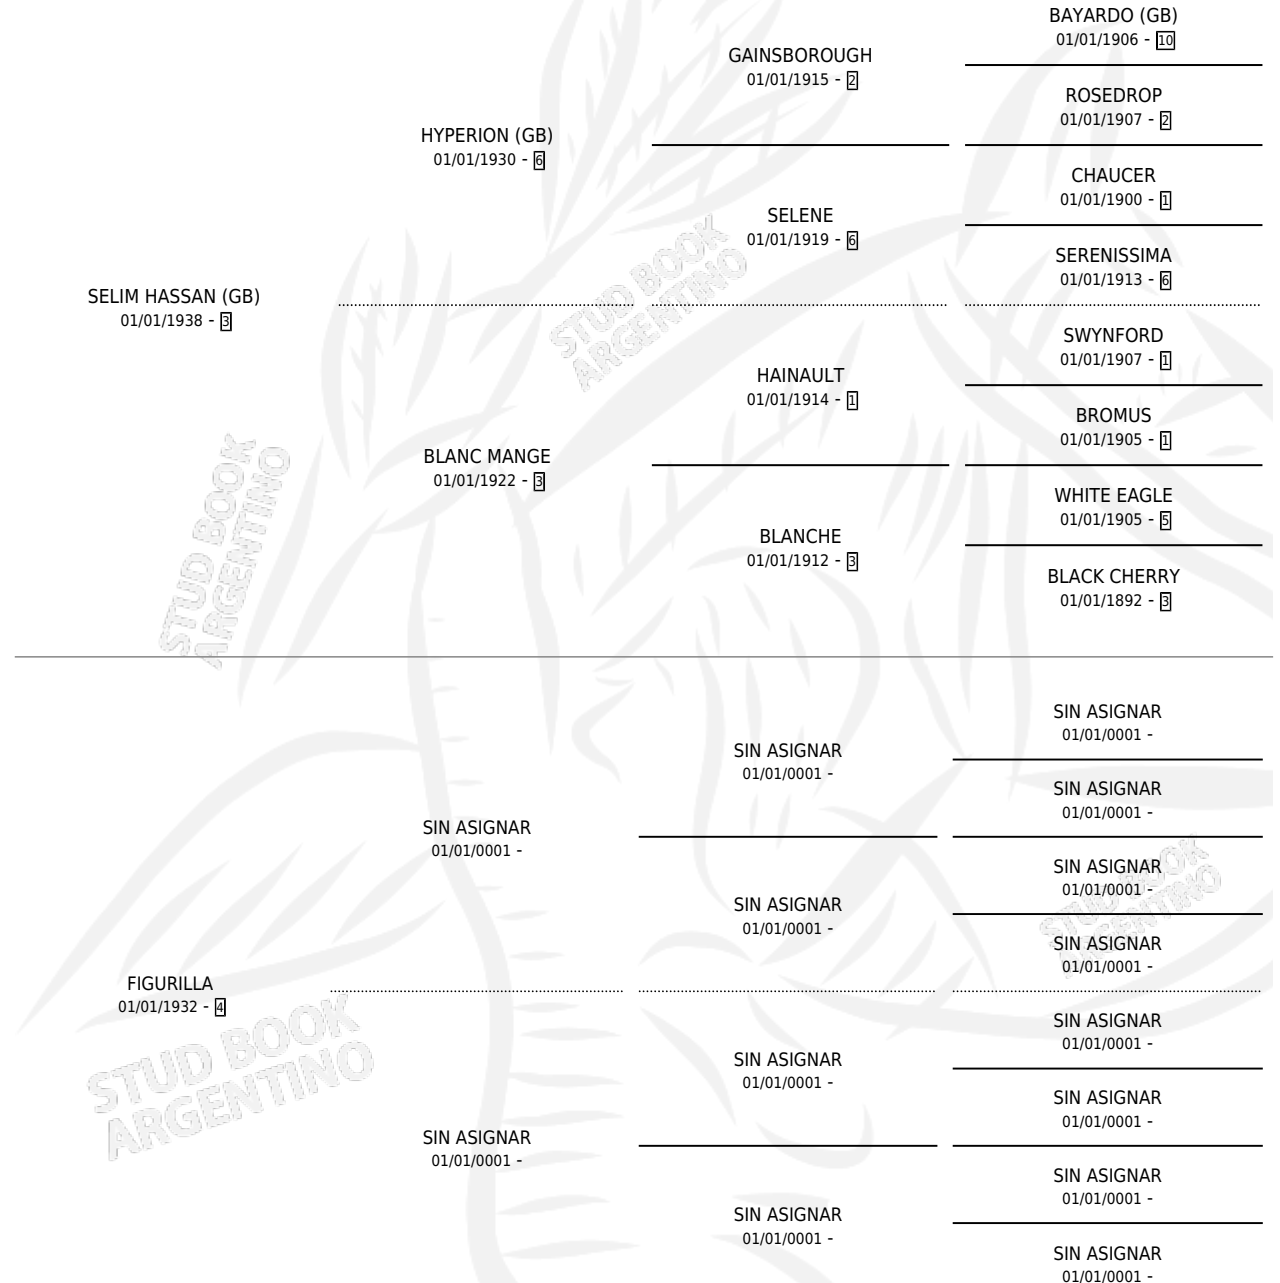

FICELLE

por **SELIM HASSAN (GB)** y **FIGURILLA** por **SIN ASIGNAR**

Argentina · Hembra · Alazan Tostado · SP · 01/01/1947
Familia 4-k · Volumen 19

ESTADO

TIPIFICACIÓN SANGUÍNEA	X
TIPIFICACIÓN POR ADN	X
PASAPORTE	X
IDENTIFICACIÓN POR MICROCHIP	X
REPRODUCTOR	X

Lugar de nacimiento: Campo particular

Criador: Sin dato

~

HIJOS

	MACHOS	HEMBRAS
1 NACIERON	0	1
SIN ACTUACIONES		

PEDIGREE