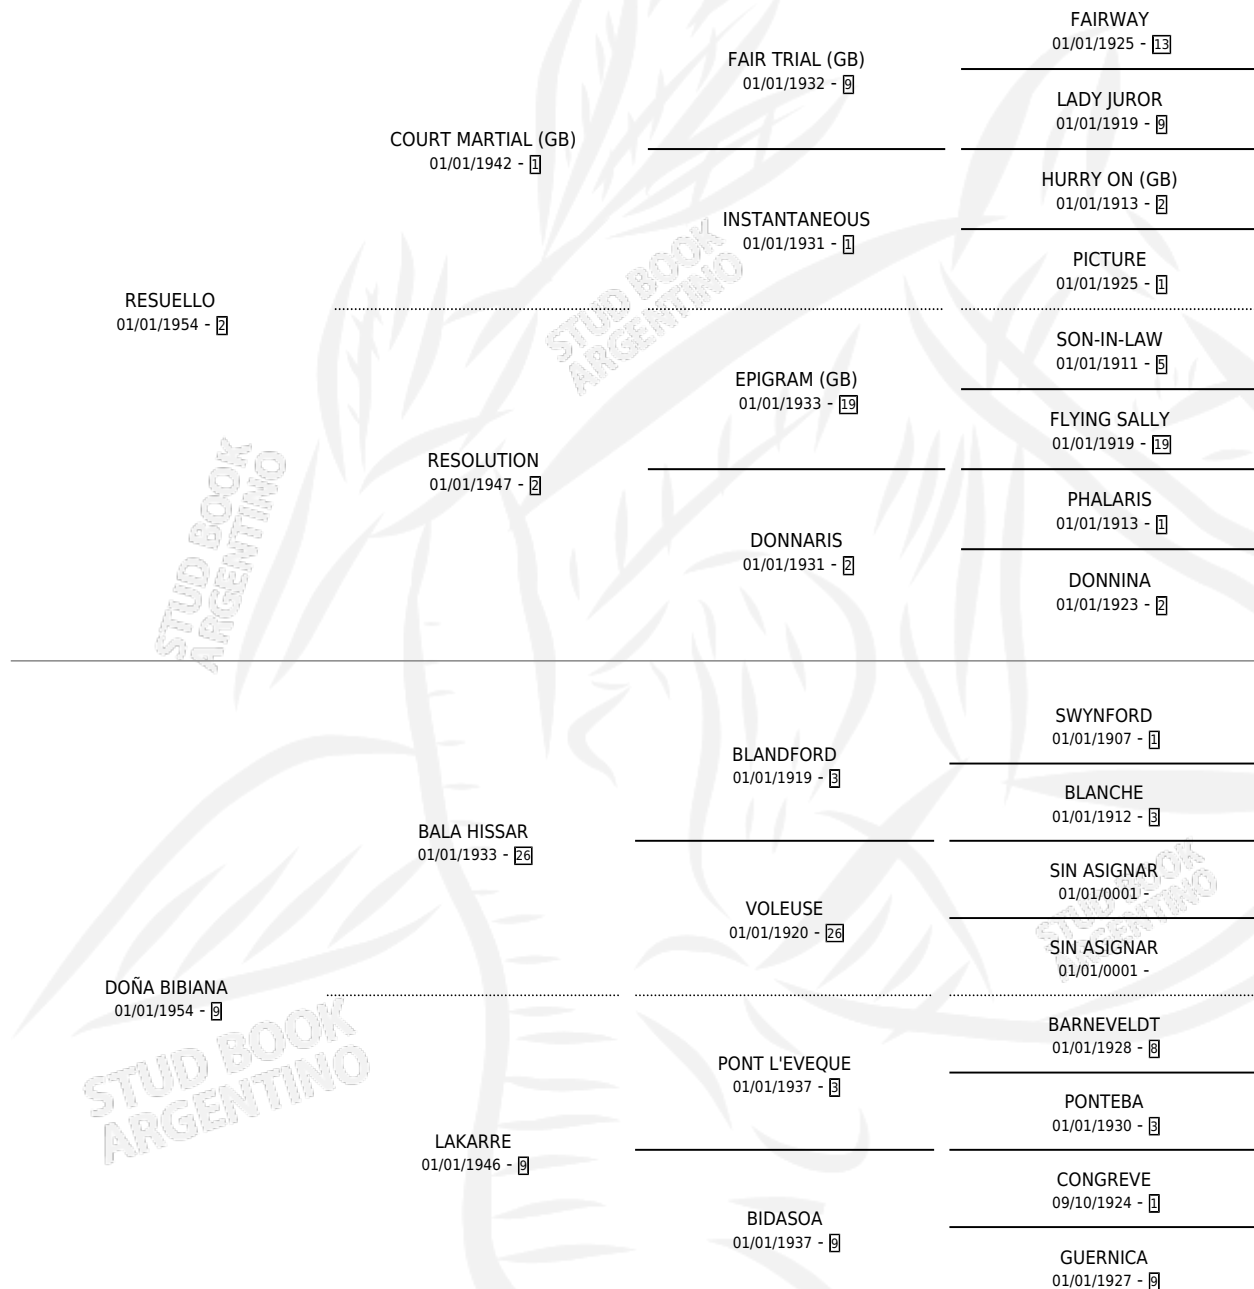

DOÑA RE

por RESUELLO y DOÑA BIBIANA por BALA HISSAR

Argentina · Hembra · Zaino · SP · 08/12/1963
Familia 9-g · Volumen 25

ESTADO

TIPIFICACIÓN SANGUÍNEA	X
TIPIFICACIÓN POR ADN	X
PASAPORTE	X
IDENTIFICACIÓN POR MICROCHIP	X
REPRODUCTOR	X

Lugar de nacimiento: Campo particular

Criador: Sin dato

~

HIJOS

	MACHOS	HEMBRAS
1 NACIERON	0	1

SIN ACTUACIONES

PEDIGREE

DOÑA RE