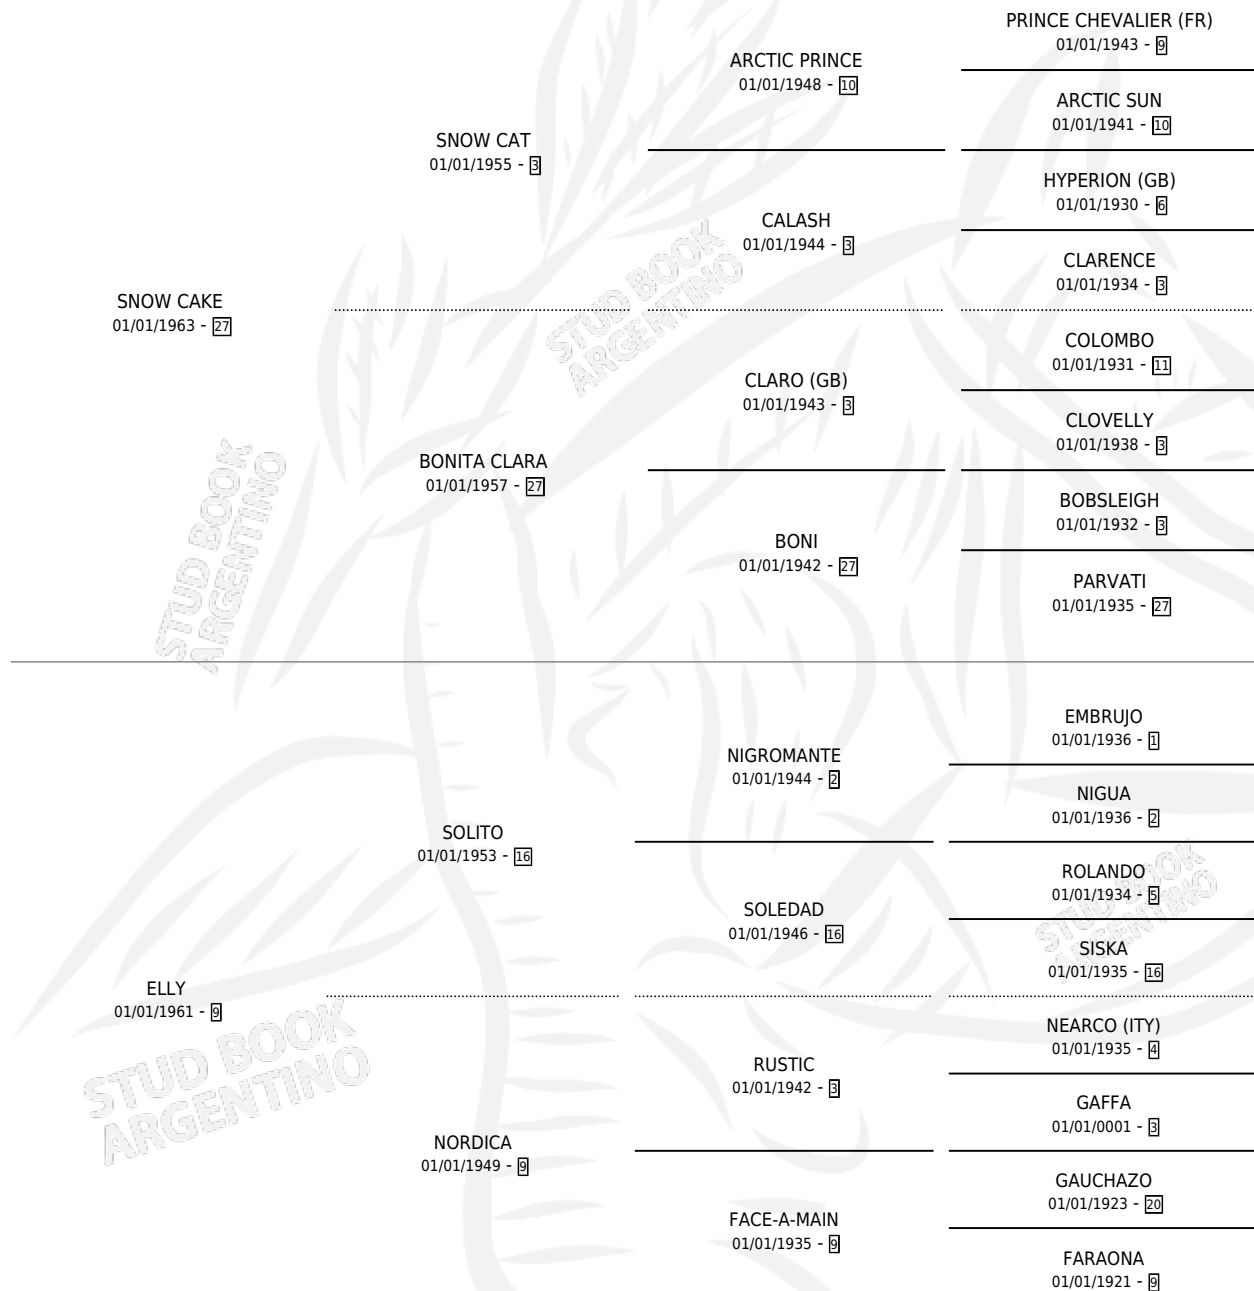

ELIRA

por SNOW CAKE y ELLY por SOLITO

Argentina · Hembra · Zaino Colorado · SP · 01/01/1974
Familia 9-g · Volumen 28

ESTADO

TIPIFICACIÓN SANGUÍNEA	X
TIPIFICACIÓN POR ADN	X
PASAPORTE	X
IDENTIFICACIÓN POR MICROCHIP	X
REPRODUCTOR	X

Lugar de nacimiento: Campo particular

Criador: Sin dato

~

HIJOS

	MACHOS	HEMBRAS
3 NACIERON	2	1
2 CORRIERON	1	1
2 GANARON	1	1
0 GANADORES CL	0 GANADORES GR	0 GANADORES G1

PEDIGREE

ELIRA

Datos oficiales del Stud Book Argentino