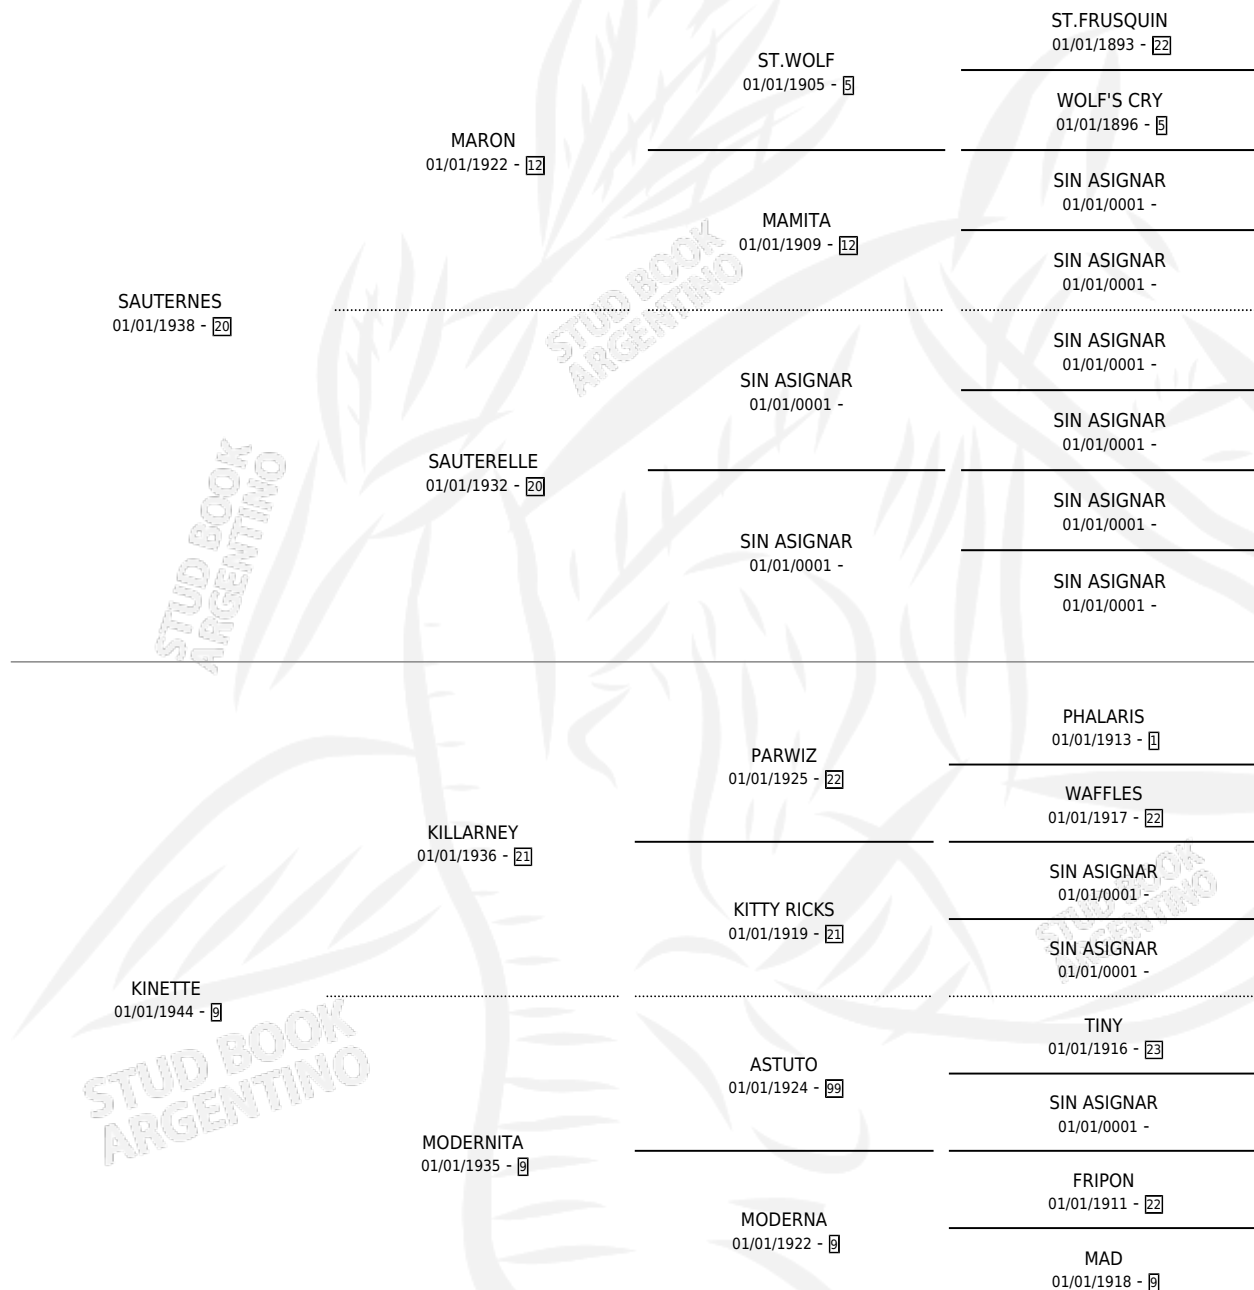

LA GAVIOTA

por SAUTERNES y KINETTE por KILLARNEY

Argentina · Hembra · Tordillo · SP · 01/01/1948
Familia 9-g · Volumen 20

ESTADO

TIPIFICACIÓN SANGUÍNEA	X
TIPIFICACIÓN POR ADN	X
PASAPORTE	X
IDENTIFICACIÓN POR MICROCHIP	X
REPRODUCTOR	X

Lugar de nacimiento: Campo particular

Criador: Sin dato

~

HIJOS

	MACHOS	HEMBRAS
1 NACIERON	0	1
SIN ACTUACIONES		

PEDIGREE

LA GAVIOTA

Datos oficiales del Stud Book Argentino