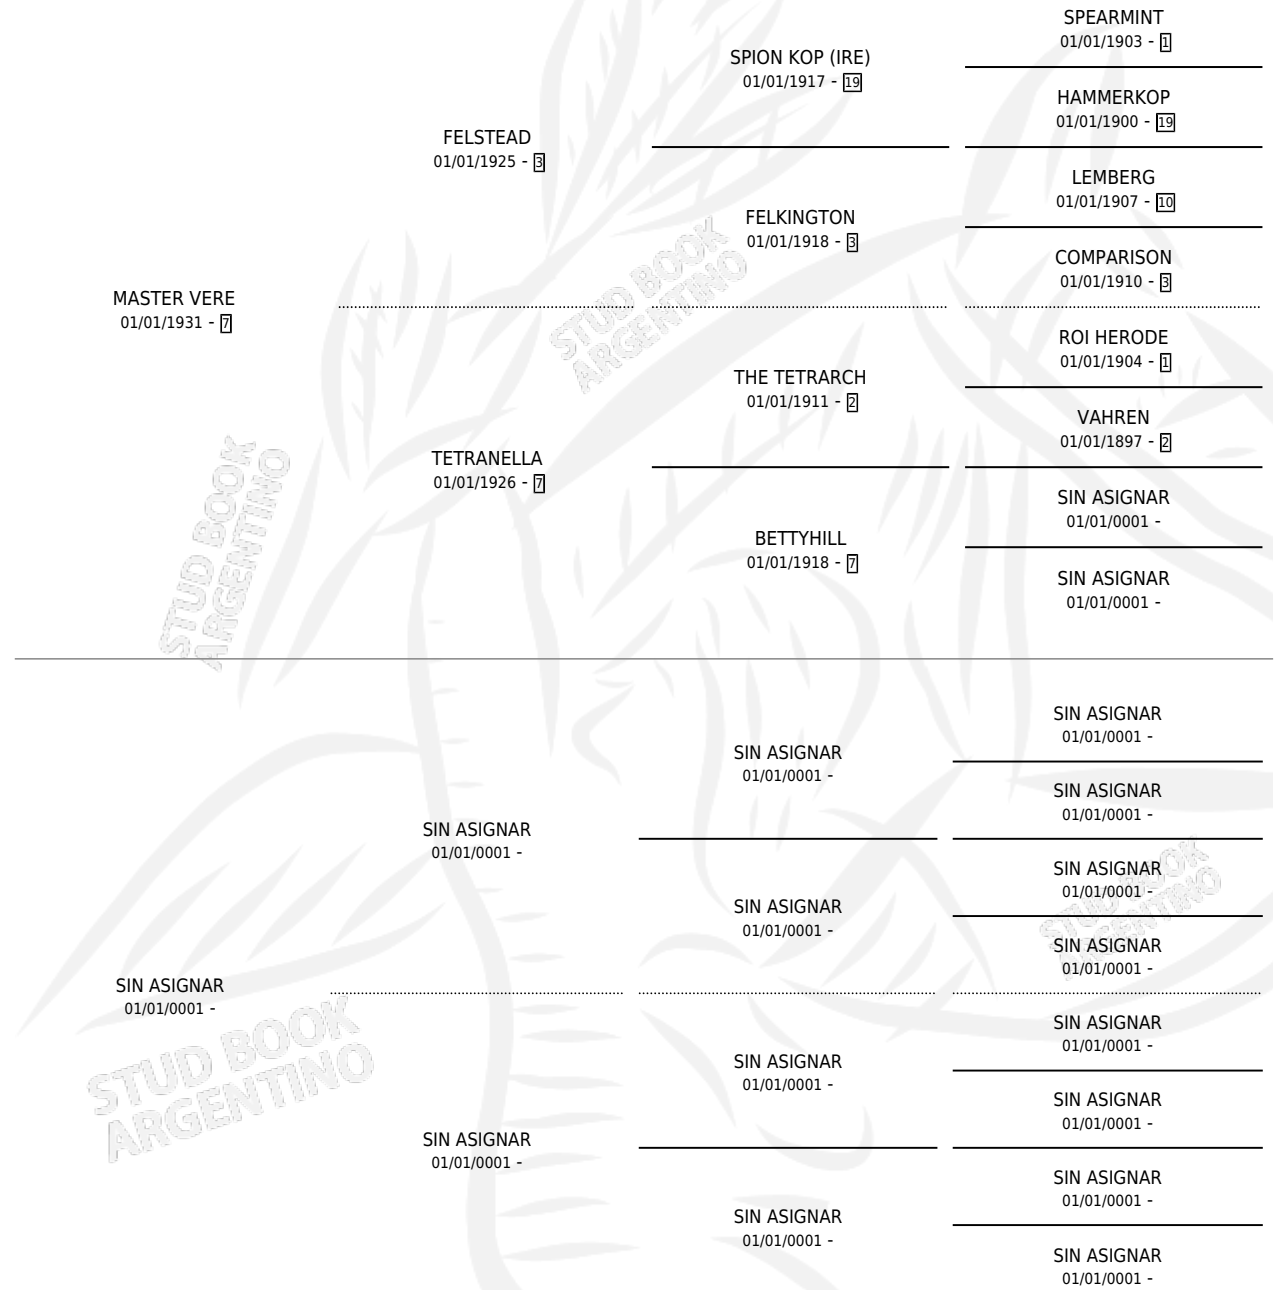

MISS BULLA

PEDIGREE

por MASTER VERE y SIN ASIGNAR por SIN ASIGNAR

Argentina · Hembra · Alazan · SP · 01/01/1939
Familia 6-a · Volumen 17

ESTADO

TIPIFICACIÓN SANGUÍNEA	X
TIPIFICACIÓN POR ADN	X
PASAPORTE	X
IDENTIFICACIÓN POR MICROCHIP	X
REPRODUCTOR	X

Lugar de nacimiento: Campo particular

Criador: Sin dato

~

HIJOS

	MACHOS	HEMBRAS
1 NACIERON	0	1

SIN ACTUACIONES

MISS BULLA

Datos oficiales del Stud Book Argentino