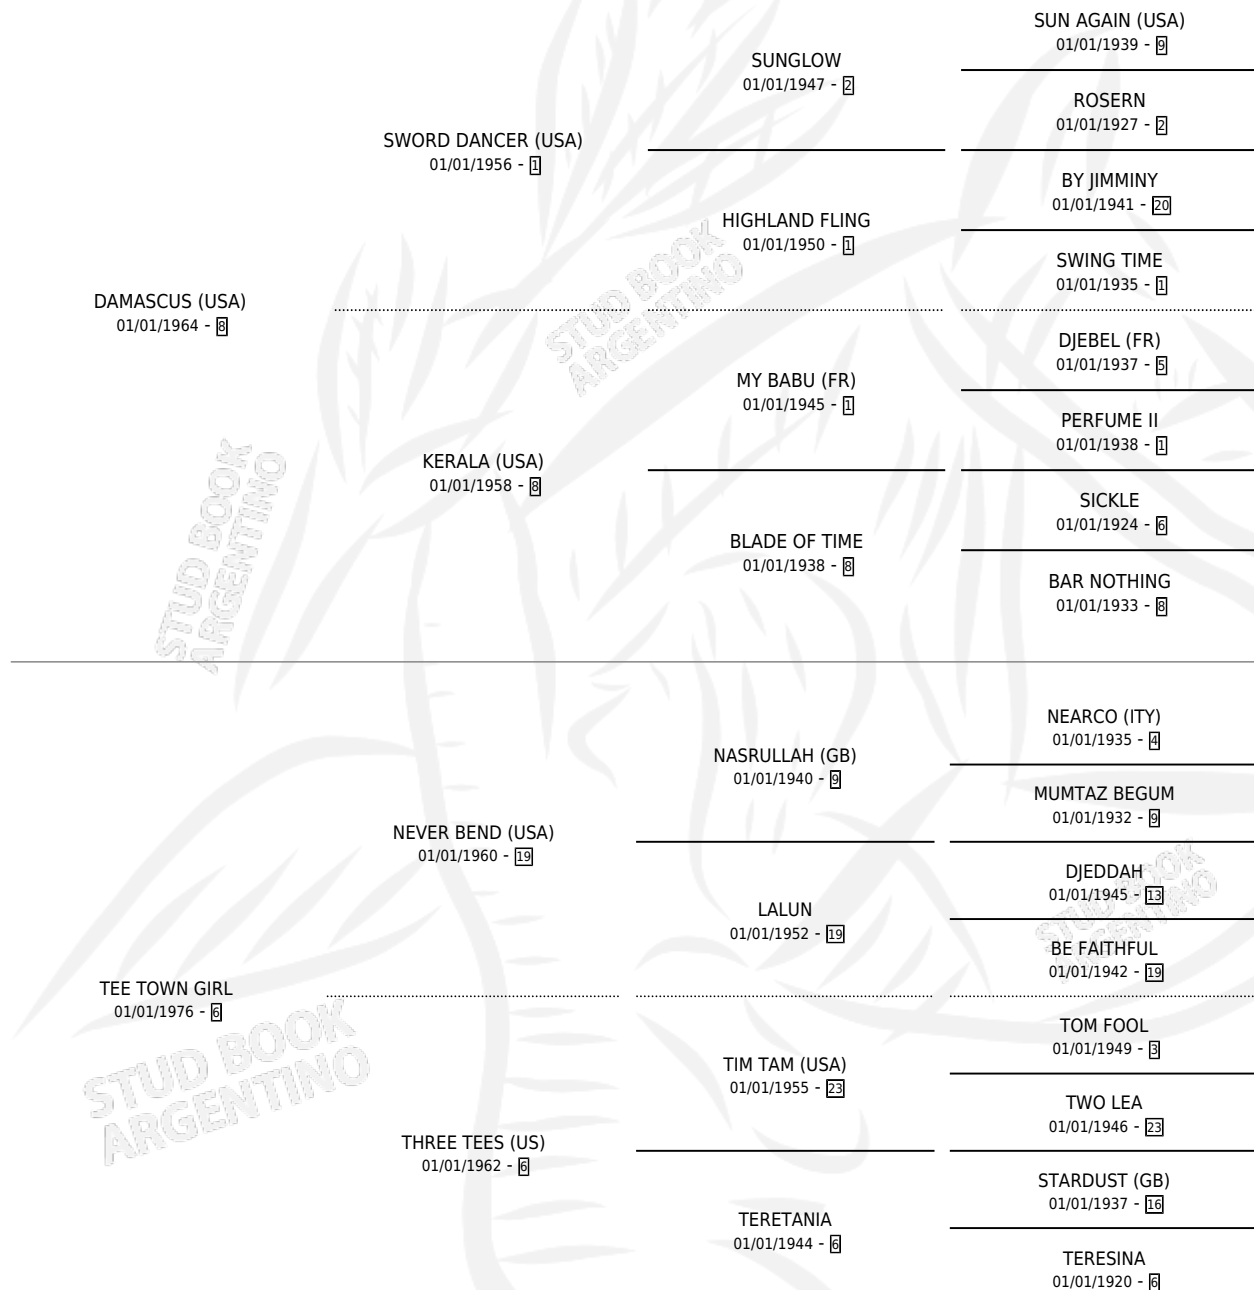

TEE TOWN LADY

por DAMASCUS (USA) y TEE TOWN GIRL por NEVER BEND (USA)

Argentina · Hembra · Zaino · SP · 01/01/1984
Familia 6-d · Volumen 32

ESTADO

TIPIFICACIÓN SANGUÍNEA	X
TIPIFICACIÓN POR ADN	X
PASAPORTE	X
IDENTIFICACIÓN POR MICROCHIP	X
REPRODUCTOR	X

Lugar de nacimiento: Campo particular
Criador: Sin dato

~

HIJOS

	MACHOS	HEMBRAS
1 NACIERON	1	0
SIN ACTUACIONES		

PEDIGREE

TEE TOWN LADY

Datos oficiales del Stud Book Argentino

Documento generado el 04/05/2026