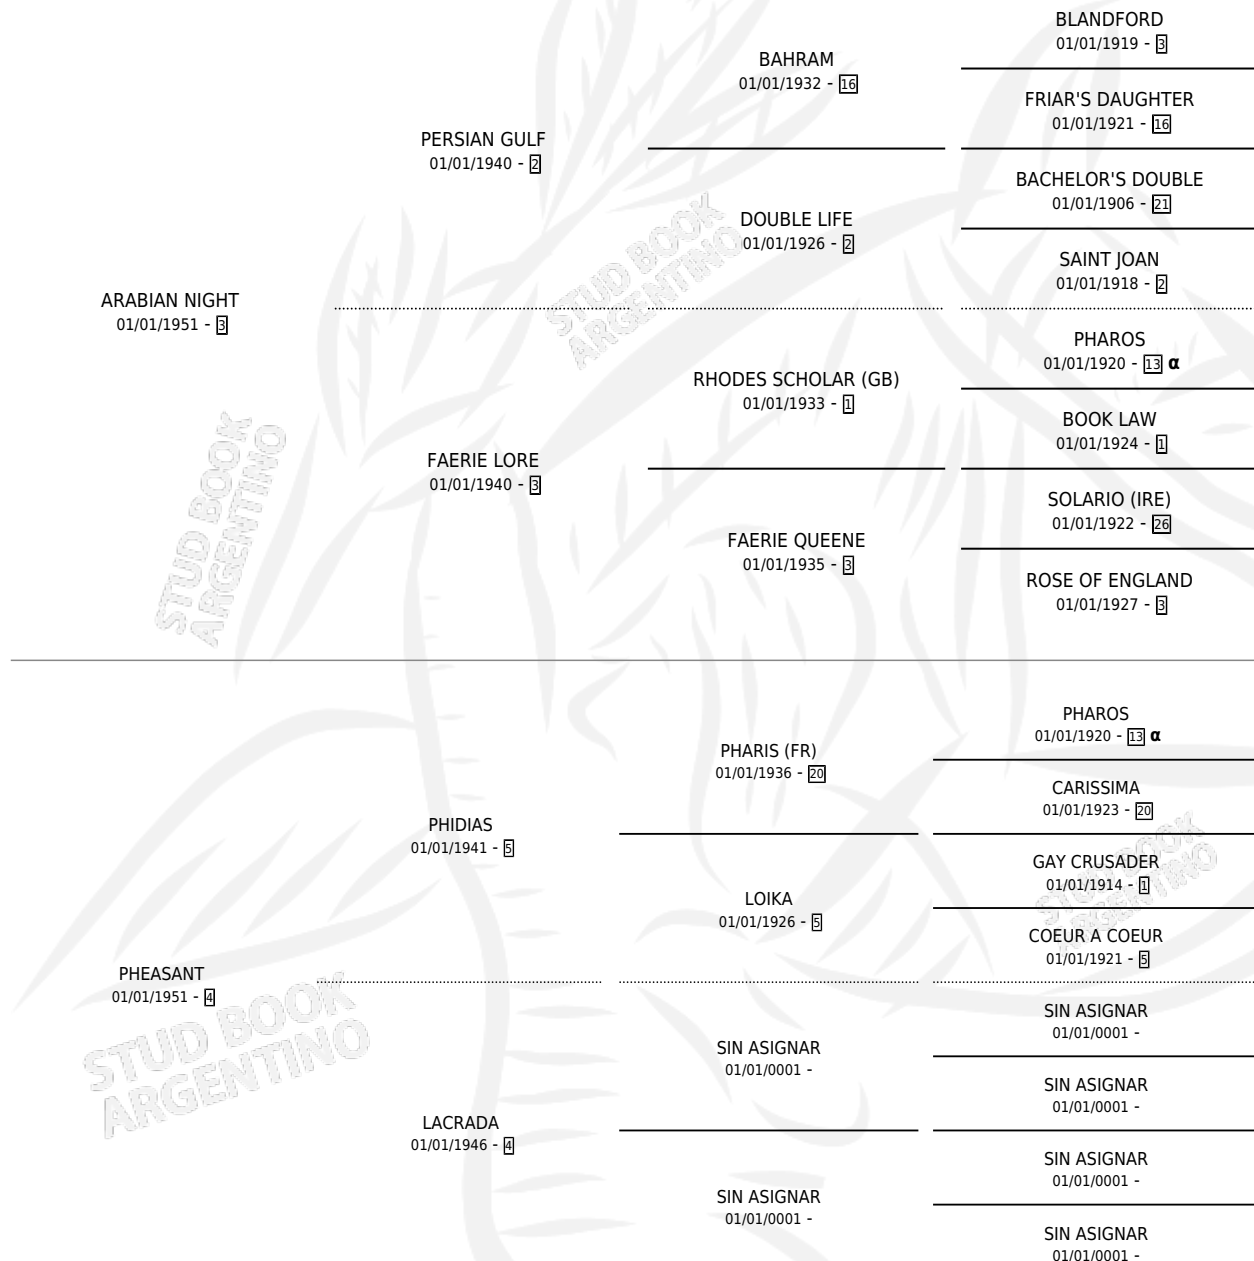

MAL NACIDA

por **ARABIAN NIGHT** y **PHEASANT** por **PHIDIAS**

Argentina · Hembra · Zaino Negro · SP · 01/01/1957
Familia 4-b · Volumen 23

ESTADO

TIPIFICACIÓN SANGUÍNEA	X
TIPIFICACIÓN POR ADN	X
PASAPORTE	X
IDENTIFICACIÓN POR MICROCHIP	X
REPRODUCTOR	X

Lugar de nacimiento: Campo particular

Criador: Sin dato

~

HIJOS

	MACHOS	HEMBRAS
1 NACIERON	0	1

SIN ACTUACIONES

PEDIGREE

INBREEDING : α

MAL NACIDA

Datos oficiales del Stud Book Argentino

Documento generado el 06/05/2026

studbook.org.ar