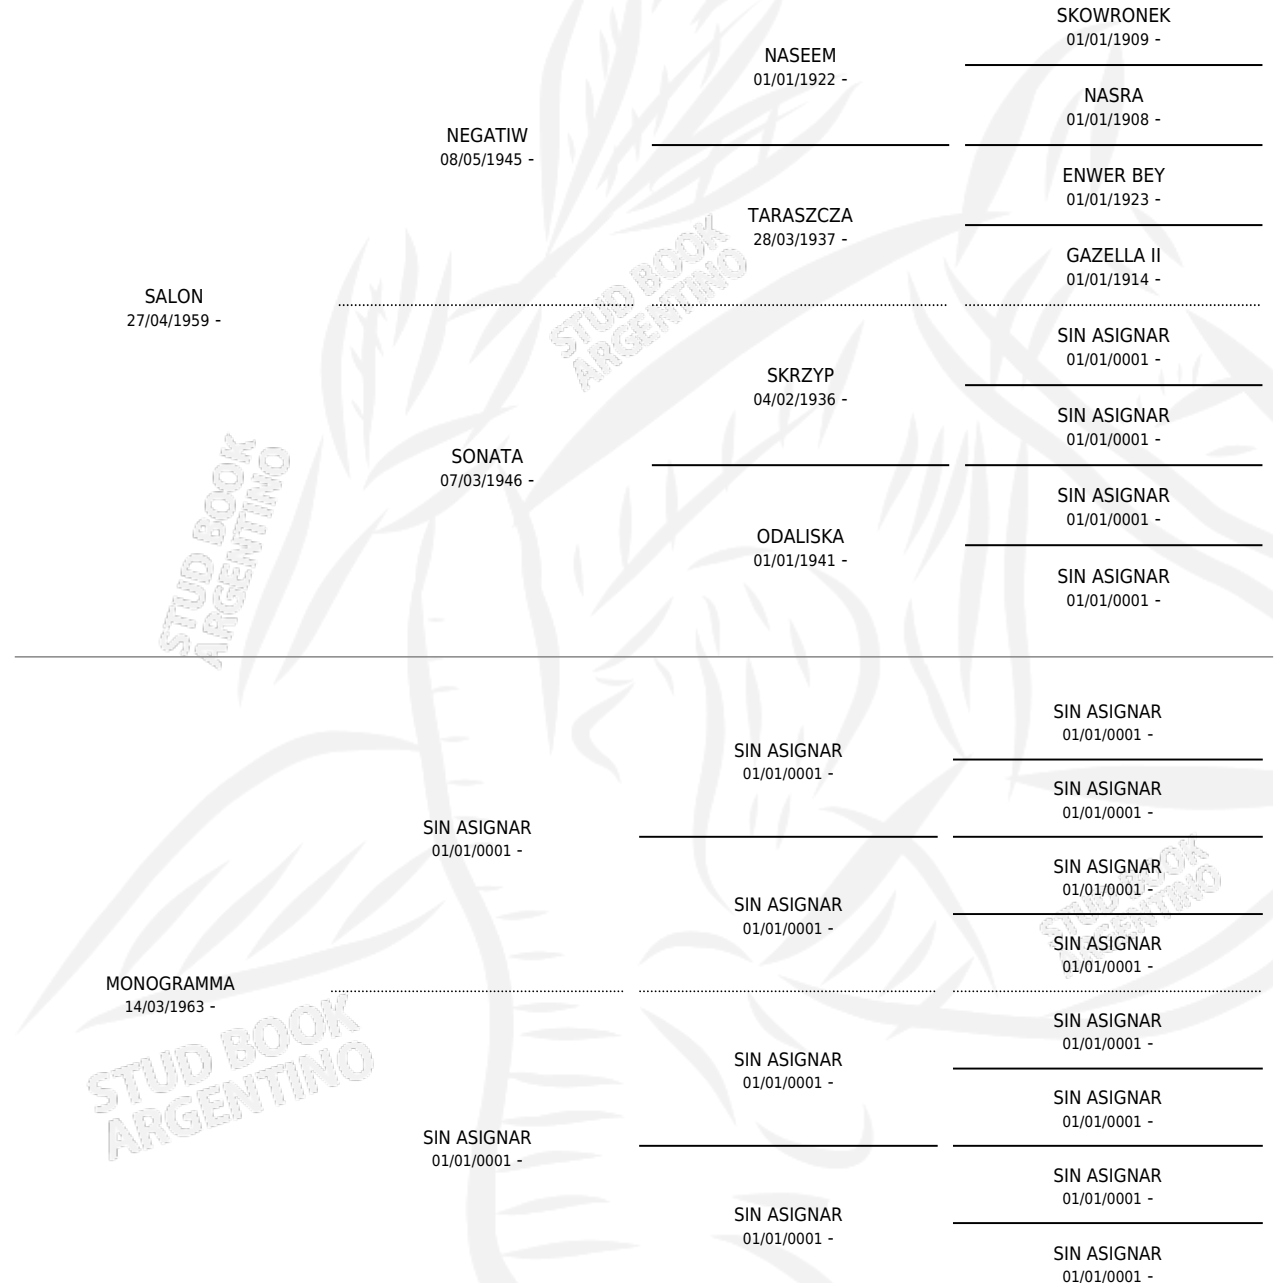

Lugar de nacimiento: Campo particular

Criador: Sin dato

~

HIJOS

	MACHOS	HEMBRAS
1 NACIERON	0	1
SIN ACTUACIONES		

PEDIGREE

MALUTKA

Datos oficiales del Stud Book Argentino