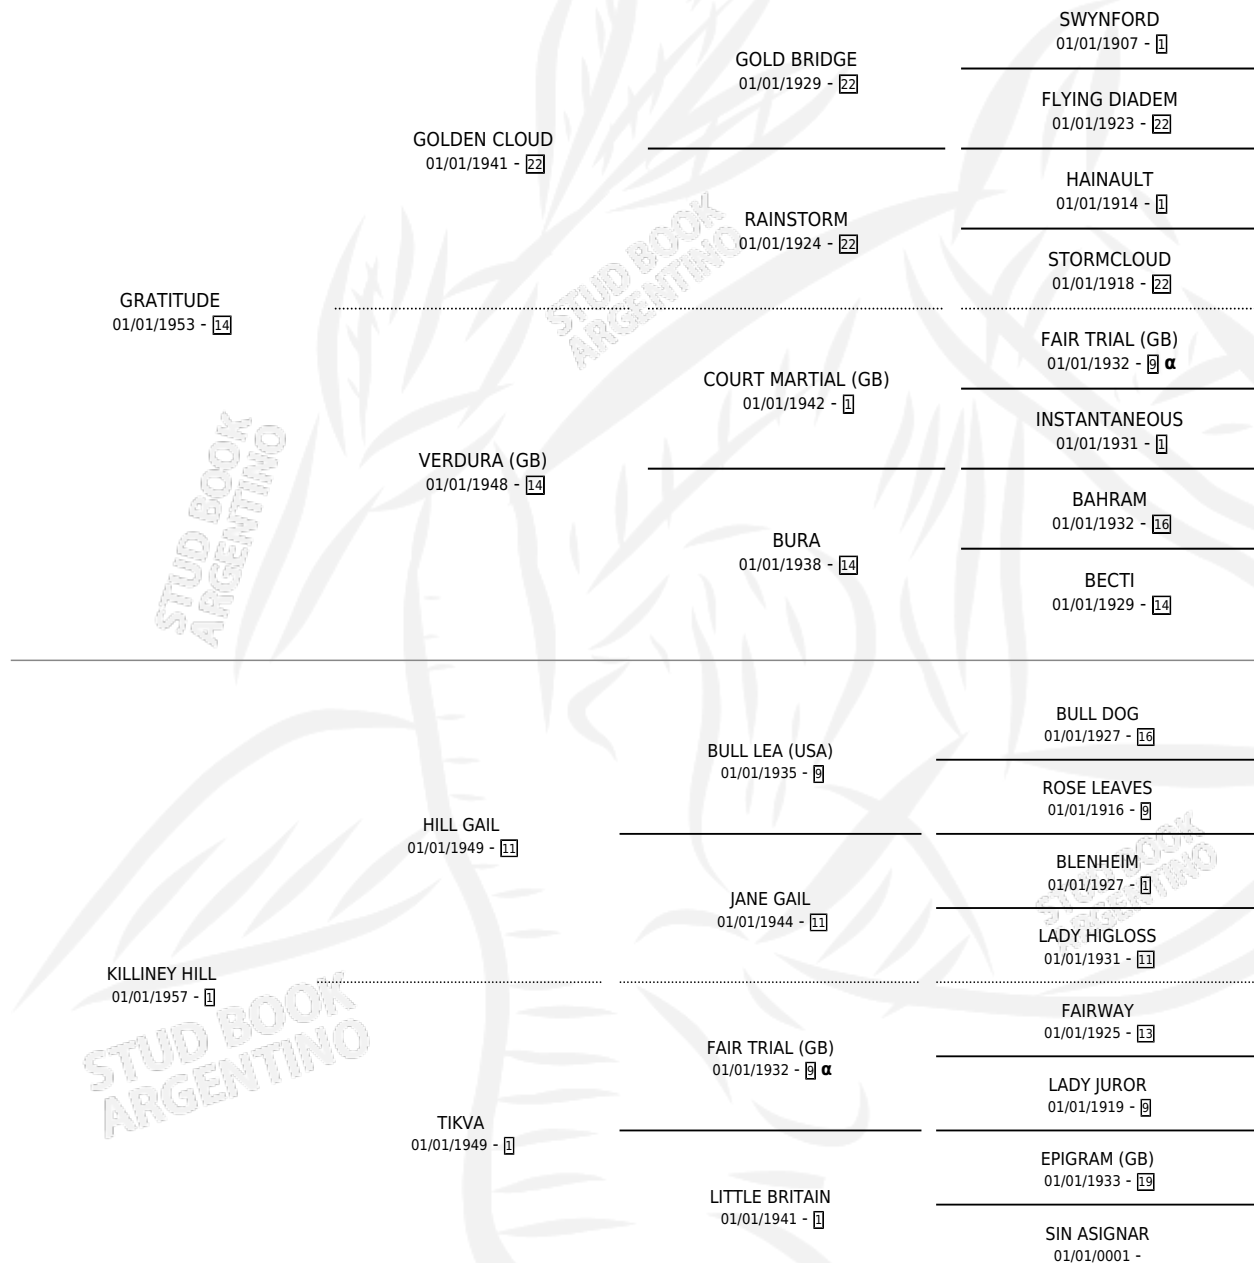

KILLINEY MAID

por GRATITUDE y KILLINEY HILL por HILL GAIL

Argentina · Hembra · Alazan · SP · 01/01/1965
Familia 1 · Volumen 25

ESTADO

TIPIFICACIÓN SANGUÍNEA	X
TIPIFICACIÓN POR ADN	X
PASAPORTE	X
IDENTIFICACIÓN POR MICROCHIP	X
REPRODUCTOR	X

Lugar de nacimiento: Campo particular

Criador: Sin dato

~

HIJOS

	MACHOS	HEMBRAS
1 NACIERON	0	1

SIN ACTUACIONES

PEDIGREE

INBREEDING : α

KILLINEY MAID

Datos oficiales del Stud Book Argentino

Documento generado el 11/05/2026

studbook.org.ar