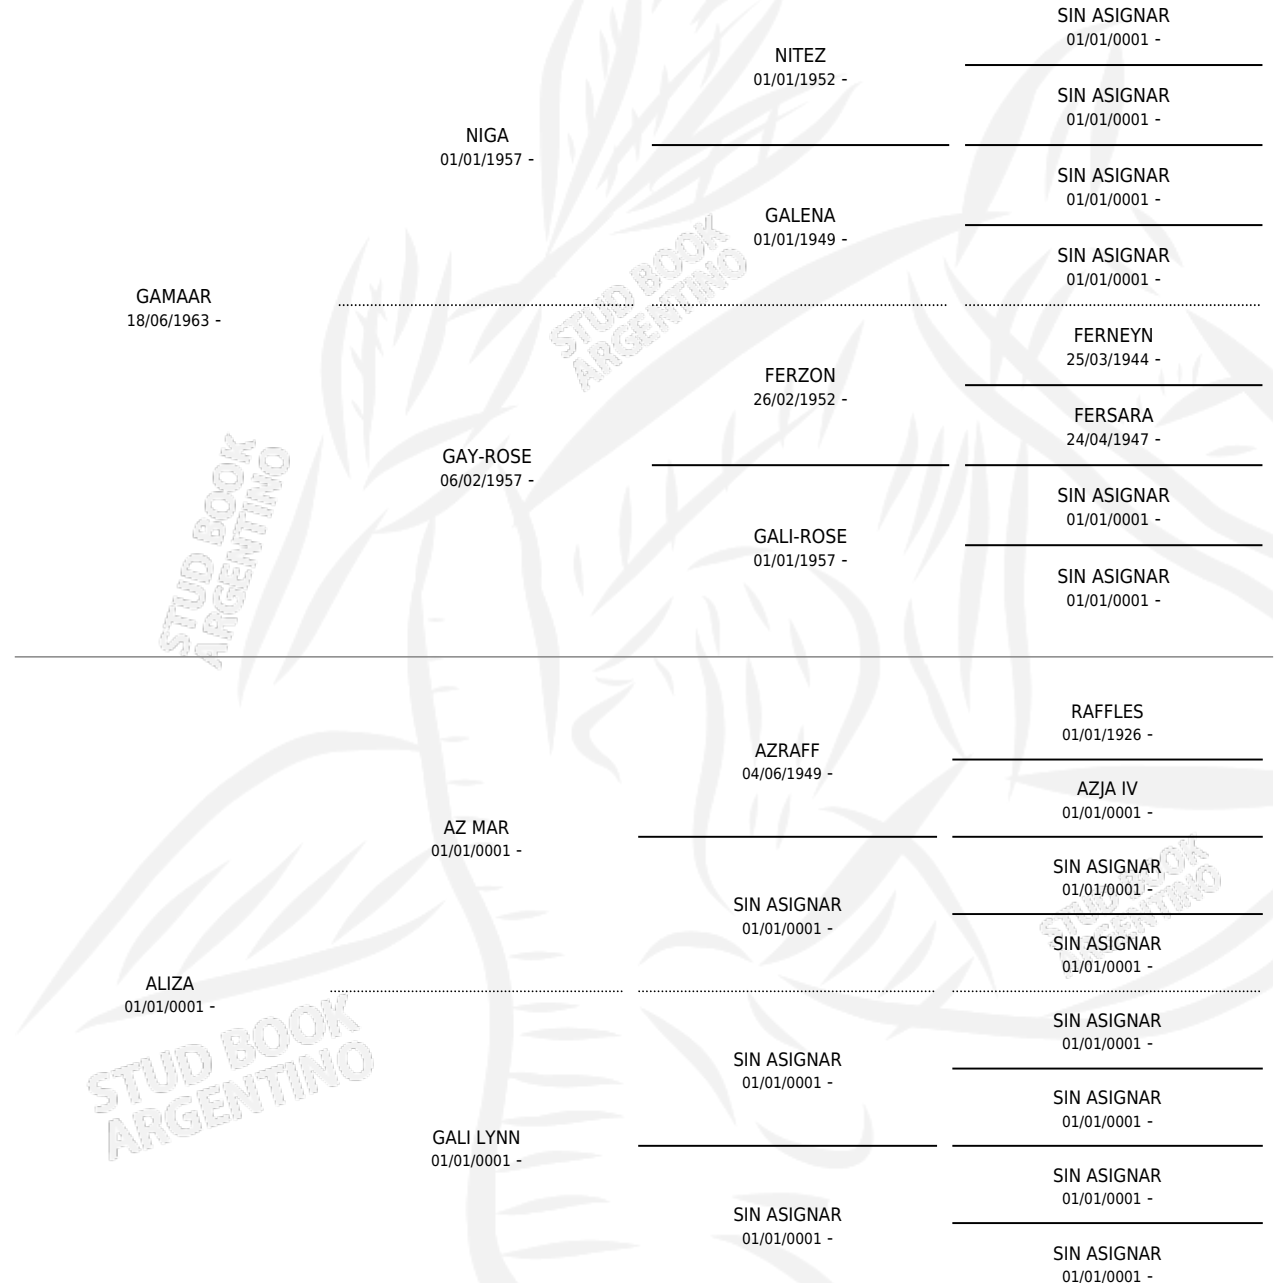

RAYDELLS MADURAI

por GAMAAR y ALIZA por AZ MAR

Argentina · Hembra · No Consigna · AP · 01/01/0001
Familia · Volumen web

ESTADO

TIPIFICACIÓN SANGUÍNEA	X
TIPIFICACIÓN POR ADN	X
PASAPORTE	X
IDENTIFICACIÓN POR MICROCHIP	X
REPRODUCTOR	X

Lugar de nacimiento: Campo particular

Criador: Sin dato

~

HIJOS

	MACHOS	HEMBRAS
1 NACIERON	0	1
SIN ACTUACIONES		

PEDIGREE