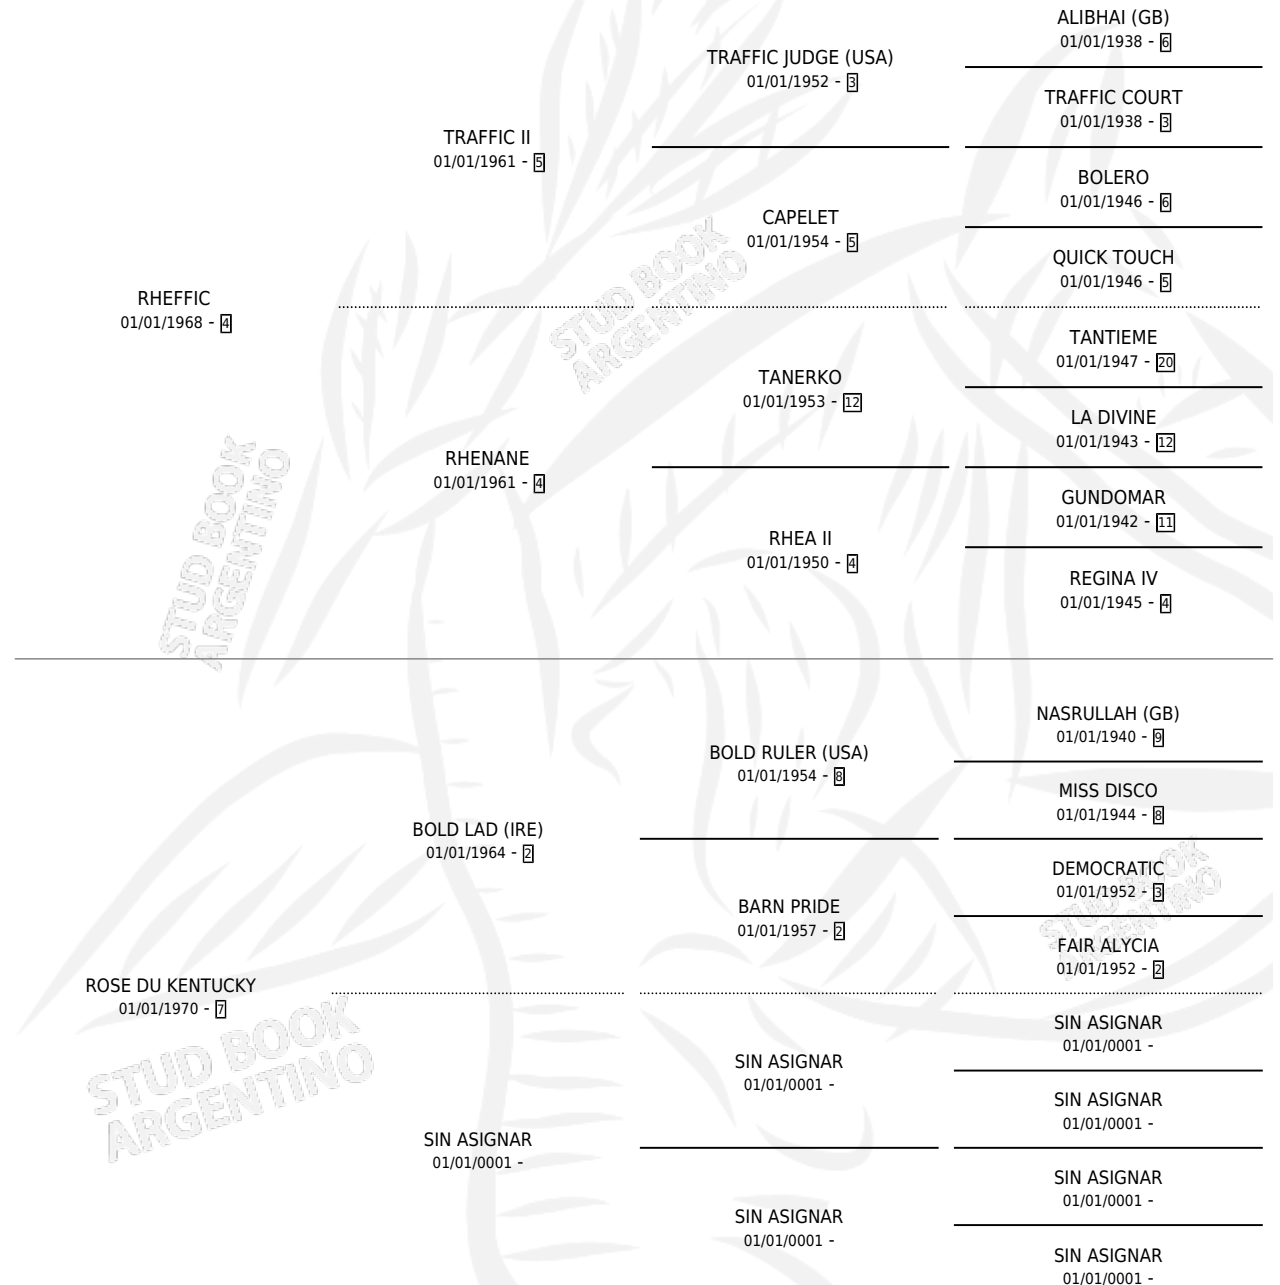

ROSE DU BOELE

por RHEFFIC y ROSE DU KENTUCKY por BOLD LAD (IRE)

Argentina · Hembra · No Consigna · SP · 01/01/1977
Familia 7-e · Volumen 29

ESTADO

TIPIFICACIÓN SANGUÍNEA	X
TIPIFICACIÓN POR ADN	X
PASAPORTE	X
IDENTIFICACIÓN POR MICROCHIP	X
REPRODUCTOR	X

Lugar de nacimiento: Campo particular

Criador: Sin dato

~

HIJOS

	MACHOS	HEMBRAS
1 NACIERON	0	1

SIN ACTUACIONES

PEDIGREE

ROSE DU BOELE