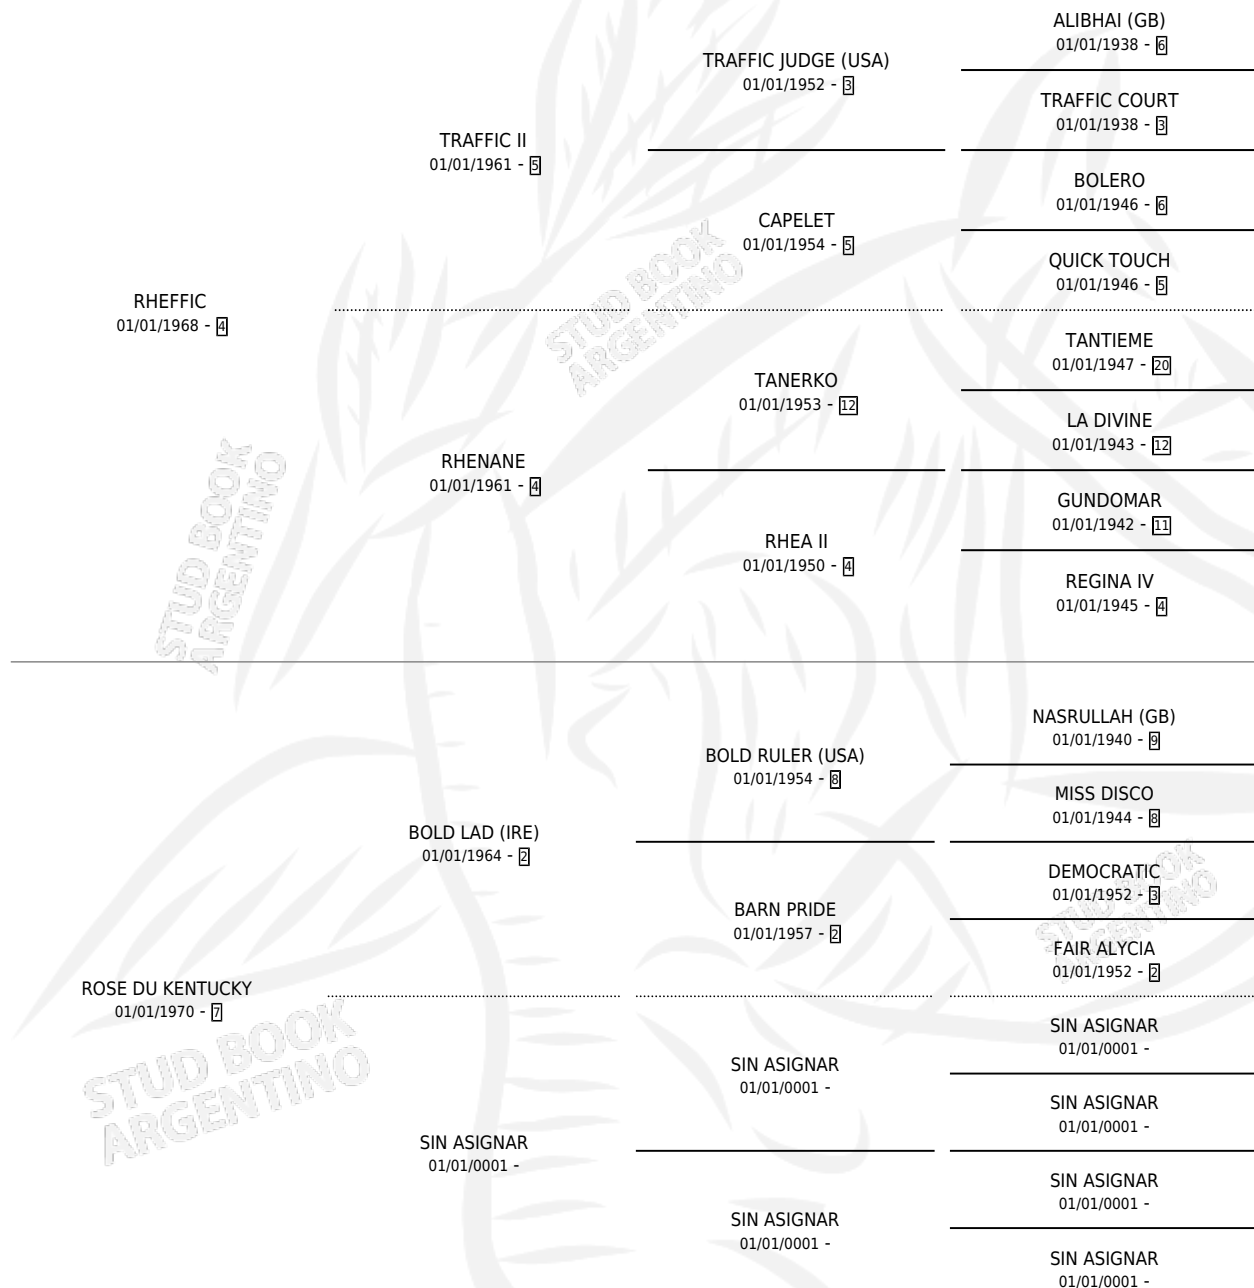

ROSE DU BOELE

por RHEFFIC y ROSE DU KENTUCKY por BOLD LAD (IRE)

Argentina · Hembra · No Consigna · SP · 01/01/1977
Familia 7-e · Volumen 29

ESTADO

TIPIFICACIÓN SANGUÍNEA	X
TIPIFICACIÓN POR ADN	X
PASAPORTE	X
IDENTIFICACIÓN POR MICROCHIP	X
REPRODUCTOR	X

Lugar de nacimiento: Campo particular

Criador: Sin dato

~

HIJOS

	MACHOS	HEMBRAS
1 NACIERON	0	1

SIN ACTUACIONES

PEDIGREE