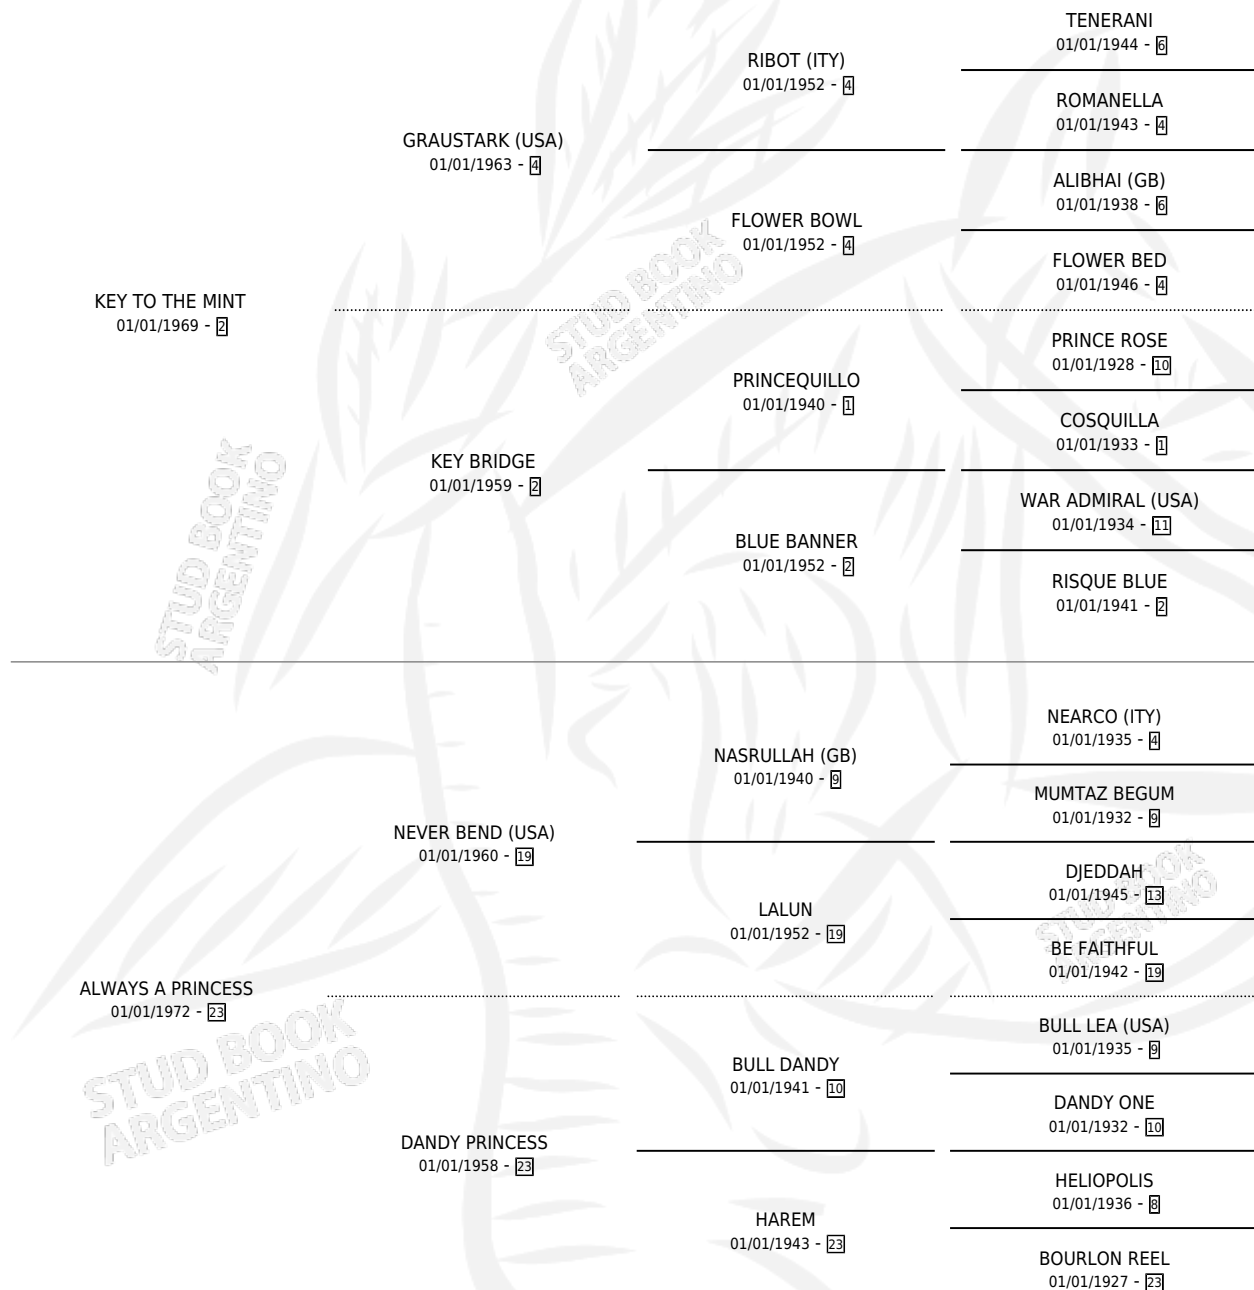

ALWAYS MINT

por **KEY TO THE MINT** y **ALWAYS A PRINCESS** por **NEVER BEND (USA)**

Argentina · Hembra · Zaino Negro · SP · 01/01/1982
Familia 23 · Volumen 31

ESTADO

TIPIFICACIÓN SANGUÍNEA	X
TIPIFICACIÓN POR ADN	X
PASAPORTE	X
IDENTIFICACIÓN POR MICROCHIP	X
REPRODUCTOR	X

Lugar de nacimiento: Campo particular

Criador: Sin dato

~

HIJOS

	MACHOS	HEMBRAS
1 NACIERON	1	0
SIN ACTUACIONES		

PEDIGREE

ALWAYS MINT

Datos oficiales del Stud Book Argentino