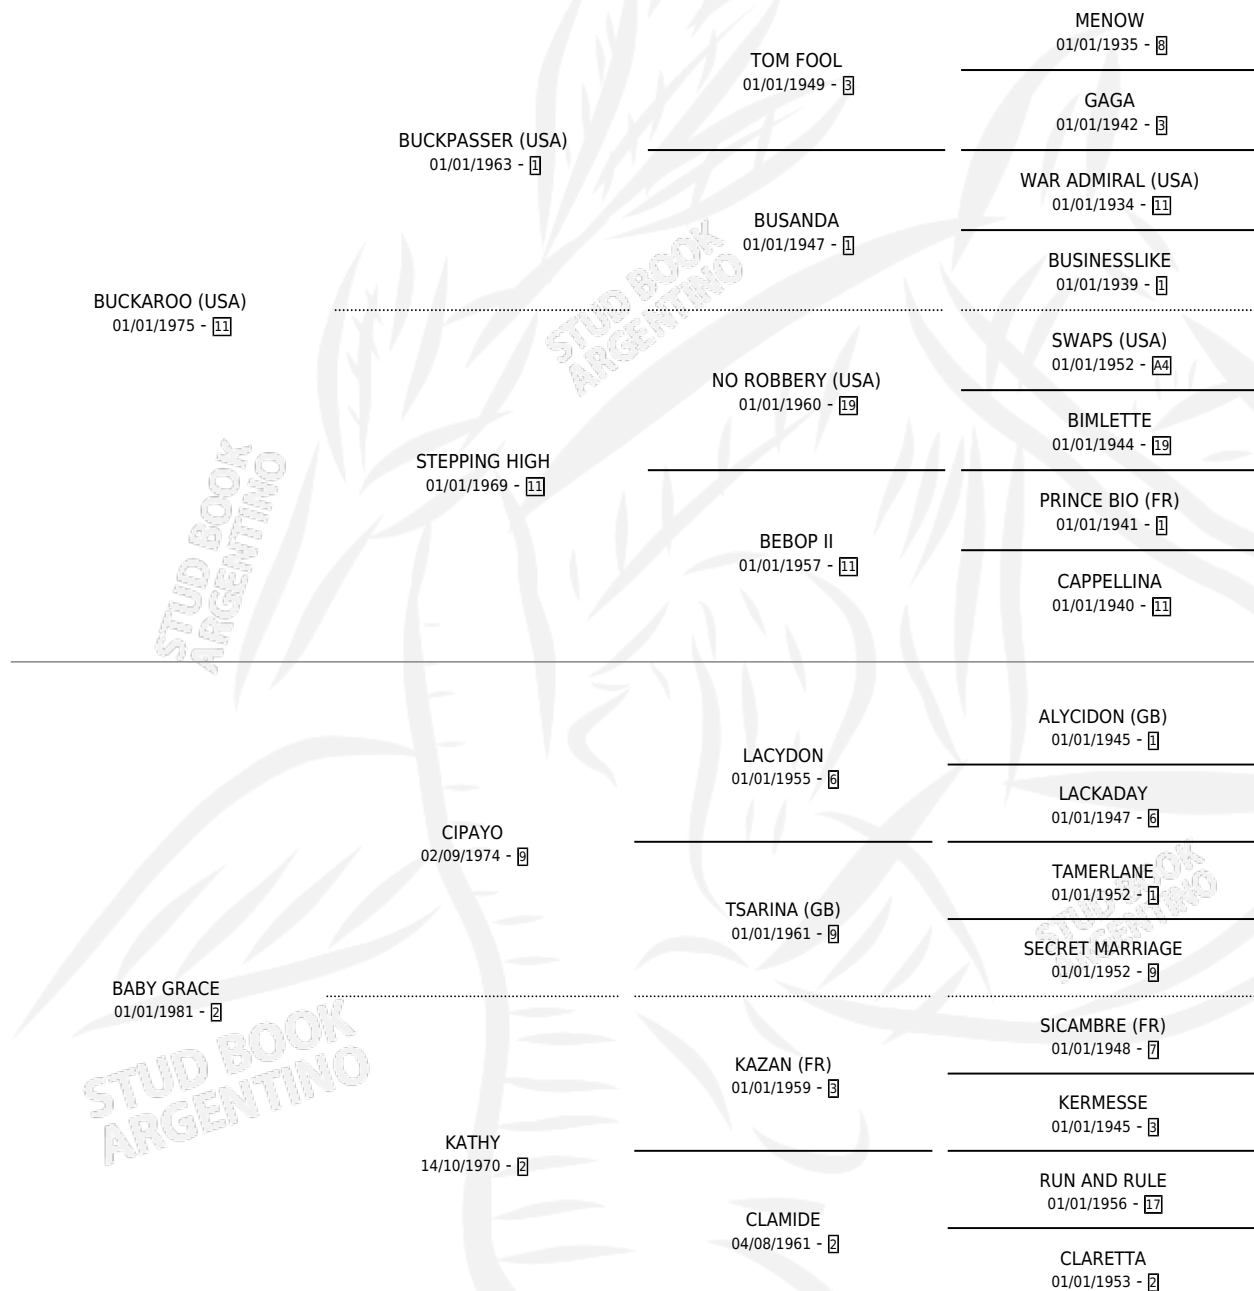

SPRINGVILLE

por **BUCKAROO (USA)** y **BABY GRACE** por **CIPAYO**

Argentina · Hembra · No Consigna · SP · 01/01/1994
Familia 2-g · Volumen 35

ESTADO

TIPIFICACIÓN SANGUÍNEA	X
TIPIFICACIÓN POR ADN	X
PASAPORTE	X
IDENTIFICACIÓN POR MICROCHIP	X
REPRODUCTOR	X

Lugar de nacimiento: Campo particular

Criador: Sin dato

~

HIJOS

	MACHOS	HEMBRAS
1 NACIERON	0	1
1 CORRIERON	0	1

SIN ACTUACIONES

PEDIGREE