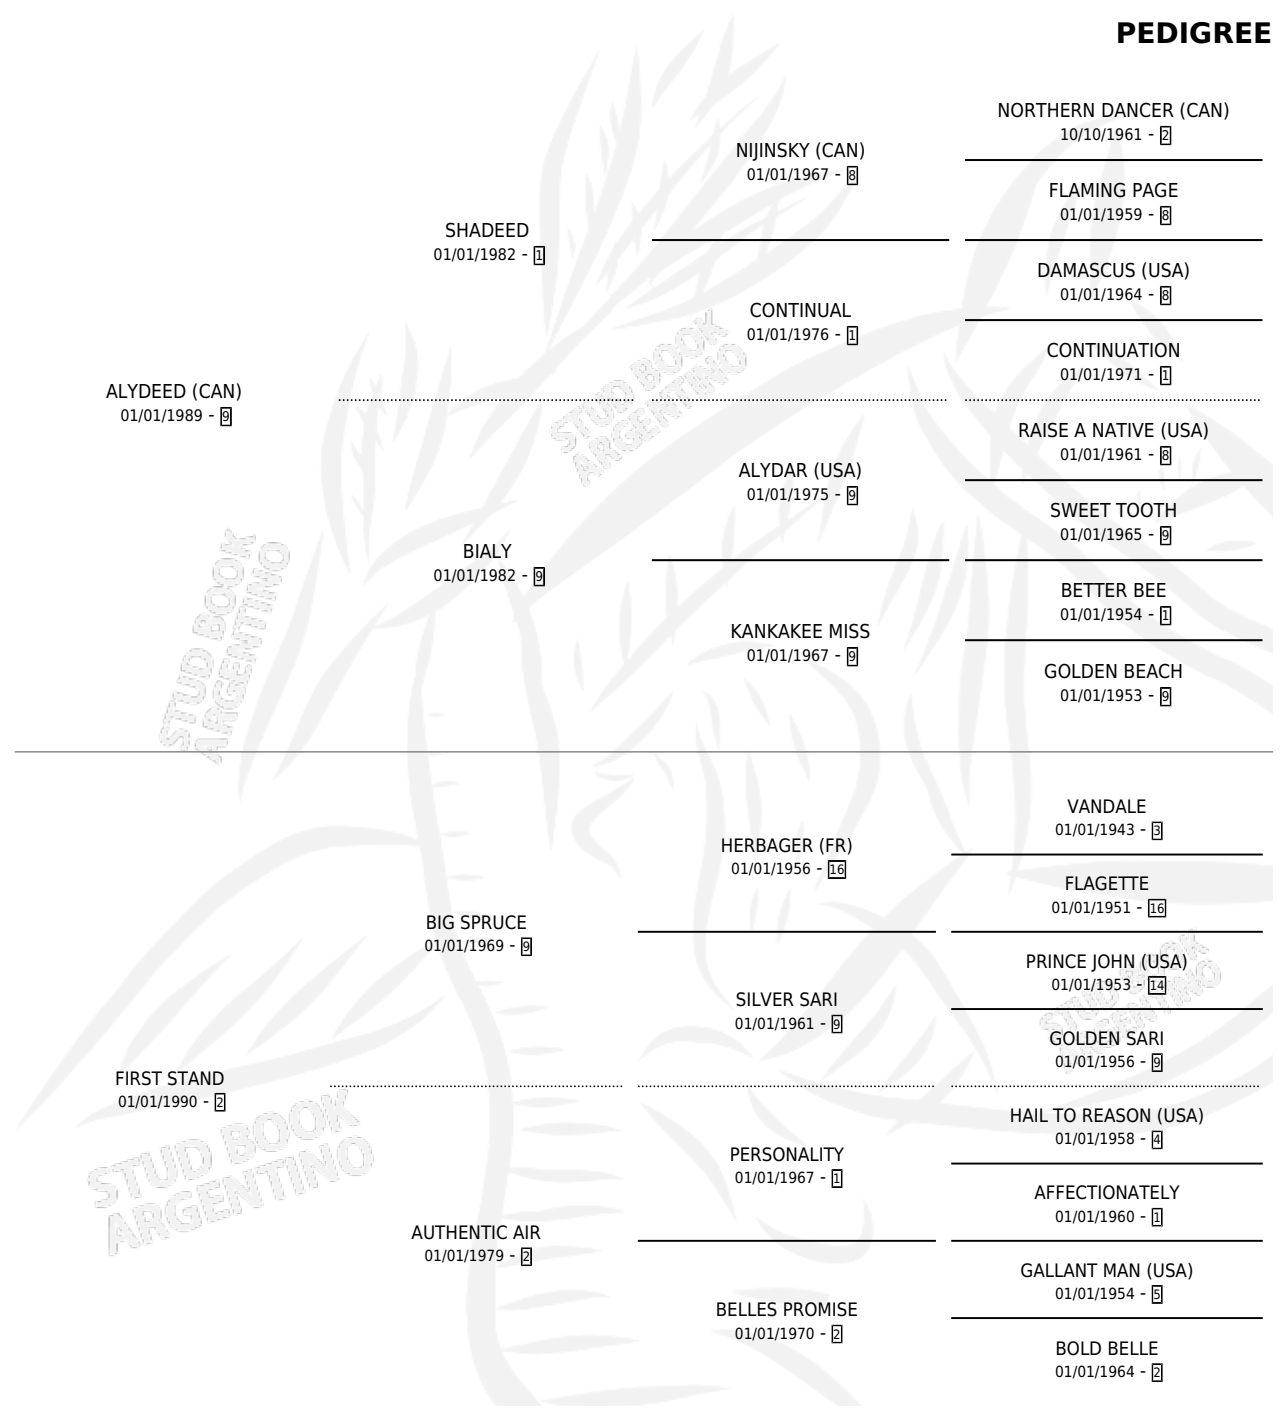

BRAVE DEED

PEDIGREE

por **ALYDEED (CAN)** y **FIRST STAND** por **BIG SPRUCE**

Argentina · Hembra · Zaino · SP · 01/01/1995
Familia 2-n · Volumen 35

ESTADO

TIPIFICACIÓN SANGUÍNEA	X
TIPIFICACIÓN POR ADN	X
PASAPORTE	X
IDENTIFICACIÓN POR MICROCHIP	X
REPRODUCTOR	X

Lugar de nacimiento: Campo particular

Criador: Sin dato

~

HIJOS

	MACHOS	HEMBRAS
1 NACIERON	1	0
SIN ACTUACIONES