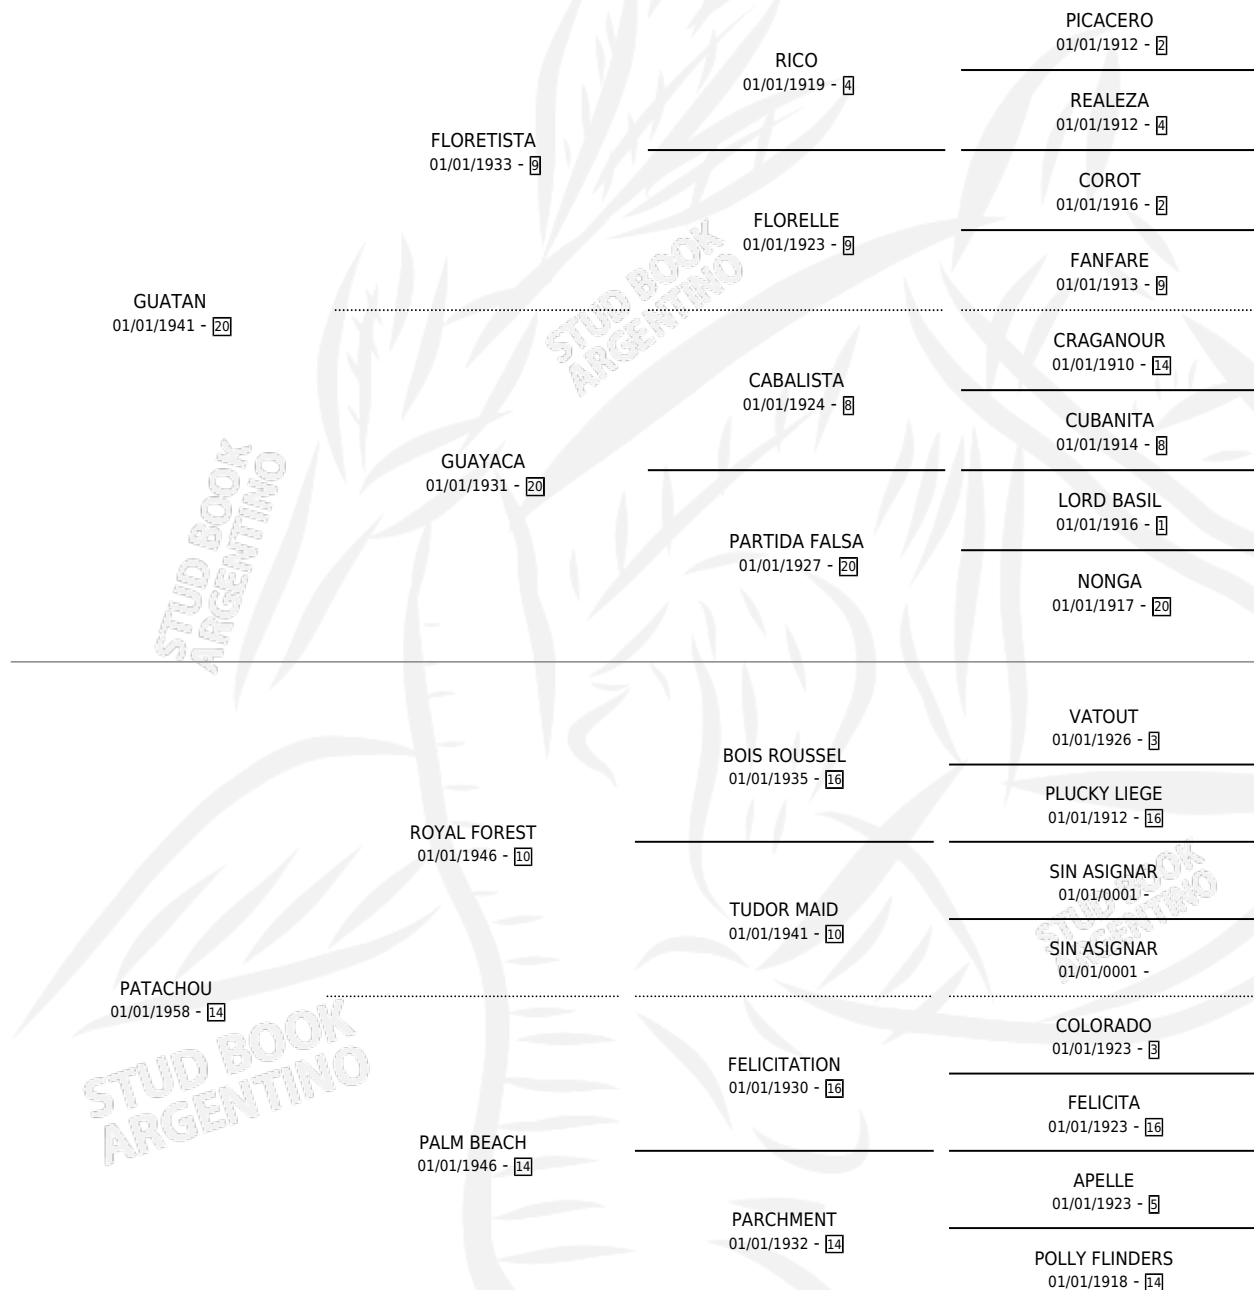

PASTILLA

por **GUATAN** y **PATACHOU** por **ROYAL FOREST**

Argentina · Hembra · Alazan · SP · 08/10/1963
Familia 14-c · Volumen 25

ESTADO

TIPIFICACIÓN SANGUÍNEA	X
TIPIFICACIÓN POR ADN	X
PASAPORTE	X
IDENTIFICACIÓN POR MICROCHIP	X
REPRODUCTOR	✓

Lugar de nacimiento: Campo particular

Criador: Sin dato

~

HIJOS

	MACHOS	HEMBRAS
8 NACIERON	4	4
4 CORRIERON	3	1
4 GANARON	3	1
1 GANADORES CL	1 GANADORES GR	0 GANADORES G1

PEDIGREE

S

cimientos 8 / Efectividad 40.00%

PADRILLO	PRODUCTO	CRIADOR	1ER SERVICIO	ÚLTIMO SERVICIO
FARLEY	∅		11/09/1988	20/11/1988
PASTILLA	∅		26/09/1987	28/09/1987
Datos oficiales del Stud Book Argentino	∅		13/08/1986	24/12/1986
Documento generado el 02/05/2026	∅		19/08/1985	13/12/1985
KEATS	∅			
studbook.org.ar	∅			
KEATS	∅			
KEATS	∅			
AMBERICOS	∅			
HOT DUST	∅			
MAKE MONEY	∅			
KEATS	∅			
KEATS	∅			
SALT MARSH (USA)	PEGOTE (M AT, 10/10/1982)	SIN DATO		
AHMAD	PAPINCHO (M Z, 20/09/1981)	SIN DATO		
SOCIETY II	POKER FACE (M A, 19/09/1976)	SIN DATO		
HOT DUST	PRADERA (H A, 10/10/1974) •MURIÓ EL 01/07/2006•	SIN DATO		
URUGUAYO	PAVADA (H A, 24/09/1973) •MURIÓ EL 01/07/2005•	SIN DATO		
HOT DUST	PARAISO (M A, 10/10/1972) •MURIÓ EL 20/12/1972•	SIN DATO		
PARDALLO	PATILLA (H Z, 20/09/1971) •MURIÓ EL 03/07/1996•	HARAS ALENTUE S.A.		
HOT DUST	PELOTA (H ZD, 25/08/1970) •MURIÓ EL 01/07/2002•	SIN DATO		
IN THE GLOAMING (GB)	∅			