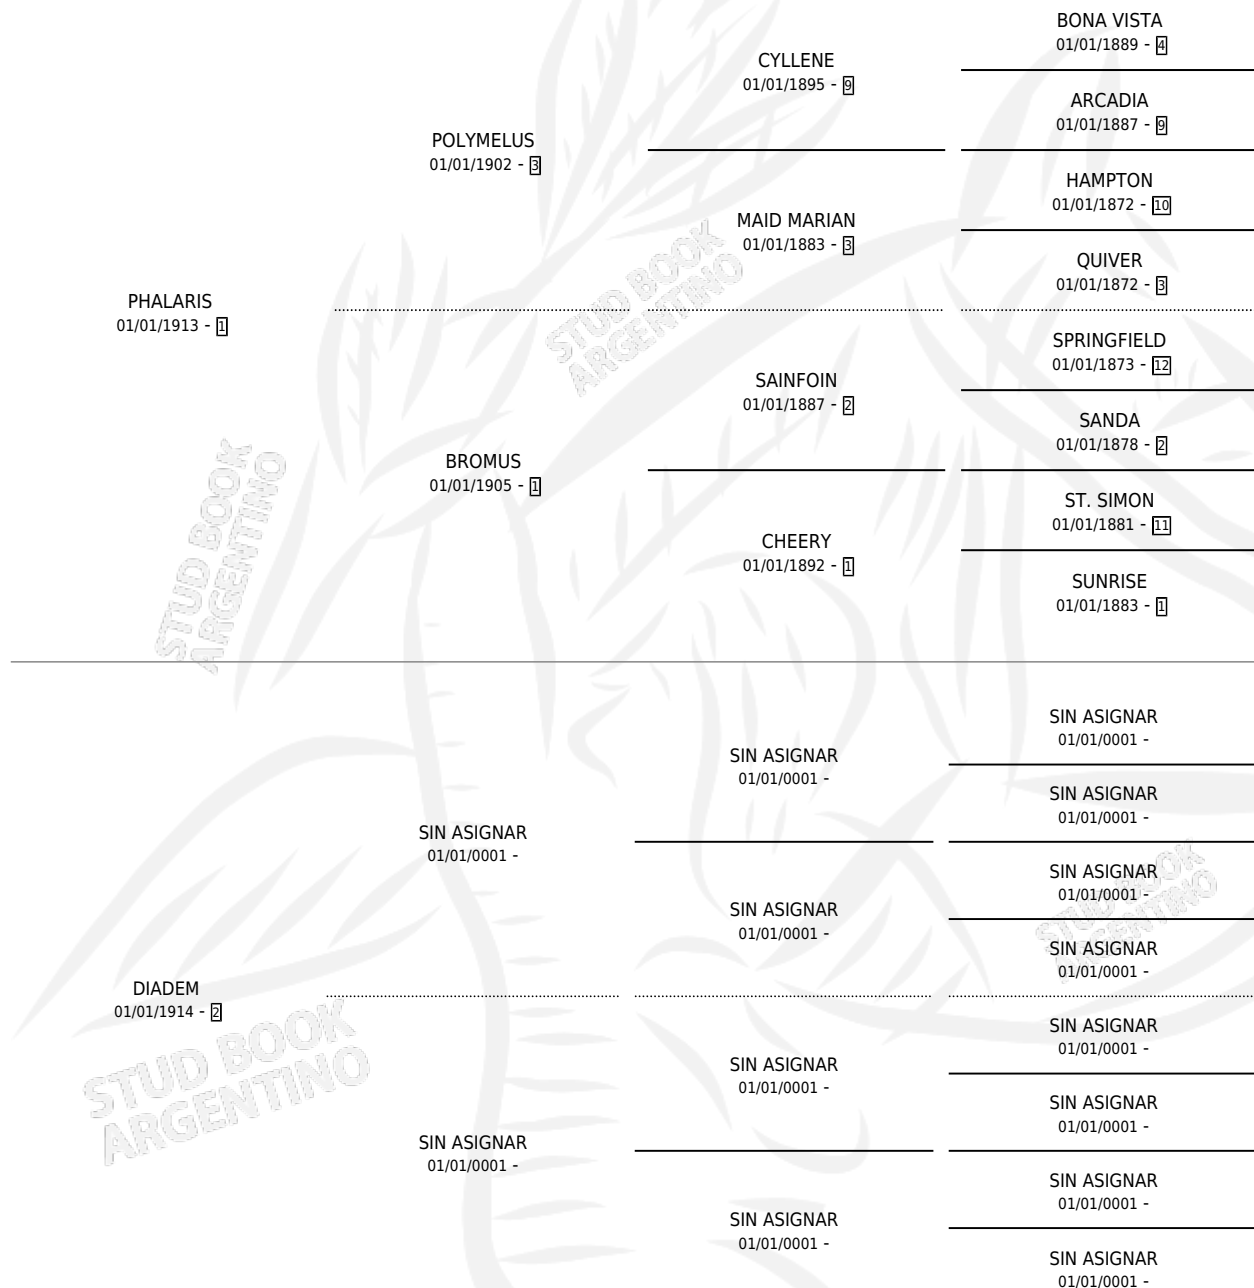

DIAN

por PHALARIS y DIADEM por SIN ASIGNAR

Argentina · Hembra · Alazan · SP · 01/01/1924
Familia 2-n · Volumen 12

ESTADO

TIPIFICACIÓN SANGUÍNEA	X
TIPIFICACIÓN POR ADN	X
PASAPORTE	X
IDENTIFICACIÓN POR MICROCHIP	X
REPRODUCTOR	X

Lugar de nacimiento: Campo particular

Criador: Sin dato

~

HIJOS

	MACHOS	HEMBRAS
1 NACIERON	0	1
SIN ACTUACIONES		

PEDIGREE