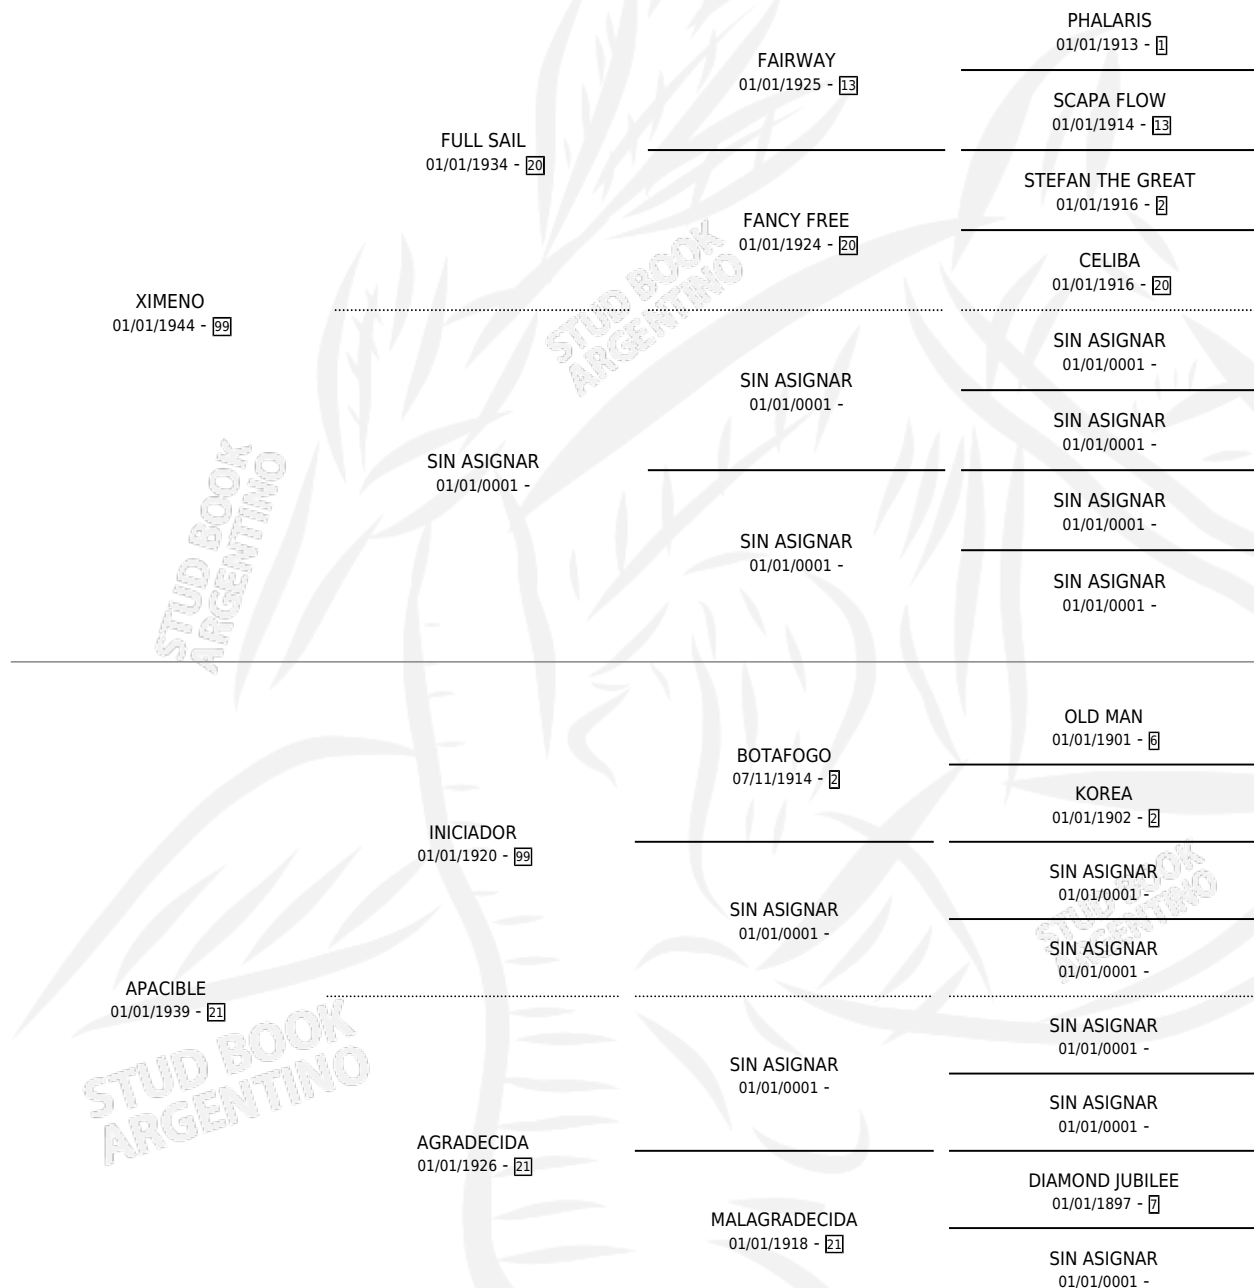

XUSANNE

por XIMENO y APACIBLE por INICIADOR

Argentina · Hembra · Alazan · SP · 01/01/1953
Familia 21-a · Volumen 21

ESTADO

TIPIFICACIÓN SANGUÍNEA	X
TIPIFICACIÓN POR ADN	X
PASAPORTE	X
IDENTIFICACIÓN POR MICROCHIP	X
REPRODUCTOR	X

Lugar de nacimiento: Campo particular

Criador: Sin dato

~

HIJOS

	MACHOS	HEMBRAS
1 NACIERON	0	1
SIN ACTUACIONES		

PEDIGREE

XUSANNE

Datos oficiales del Stud Book Argentino